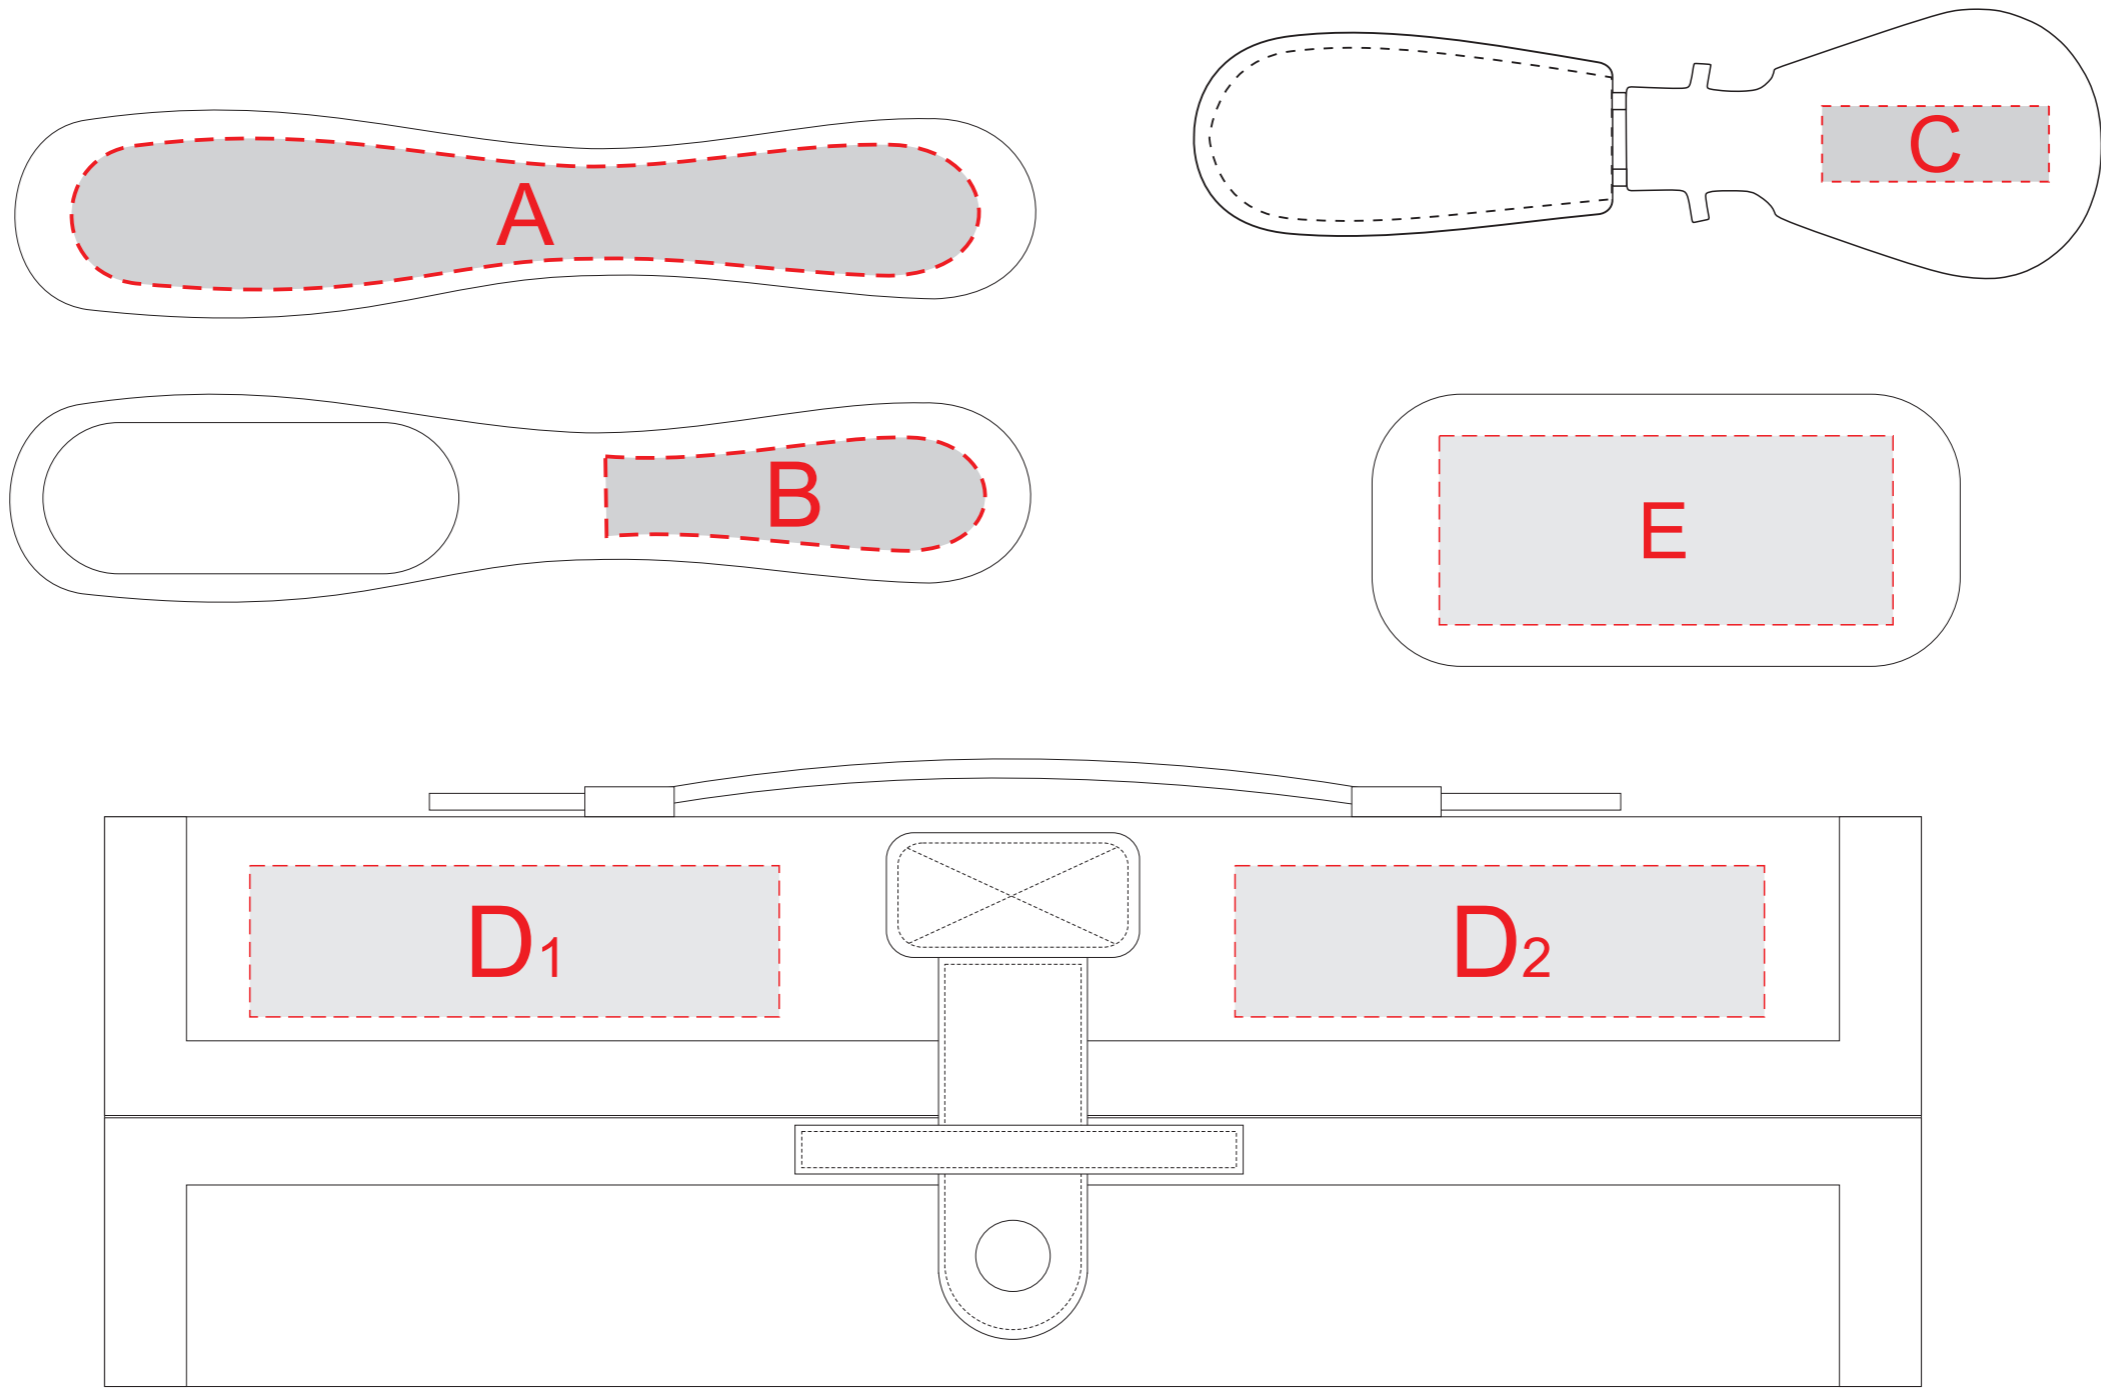

# Арт 842207

<b>A</b>	Вид нанесения	Макс площадь (Ш*В)
	Гравировка	120x20мм

<b>C</b>	Вид нанесения	Макс площадь (Ш*В)
	Гравировка	30x10мм

<b>B</b>	Вид нанесения	Макс площадь (Ш*В)
	Гравировка	50x15мм

<b>D</b>	Вид нанесения	Макс площадь (Ш*В)
	Шильд спектр	70x20мм

<b>E</b>	Вид нанесения	Макс площадь (Ш*В)
	Гравировка	60x25мм