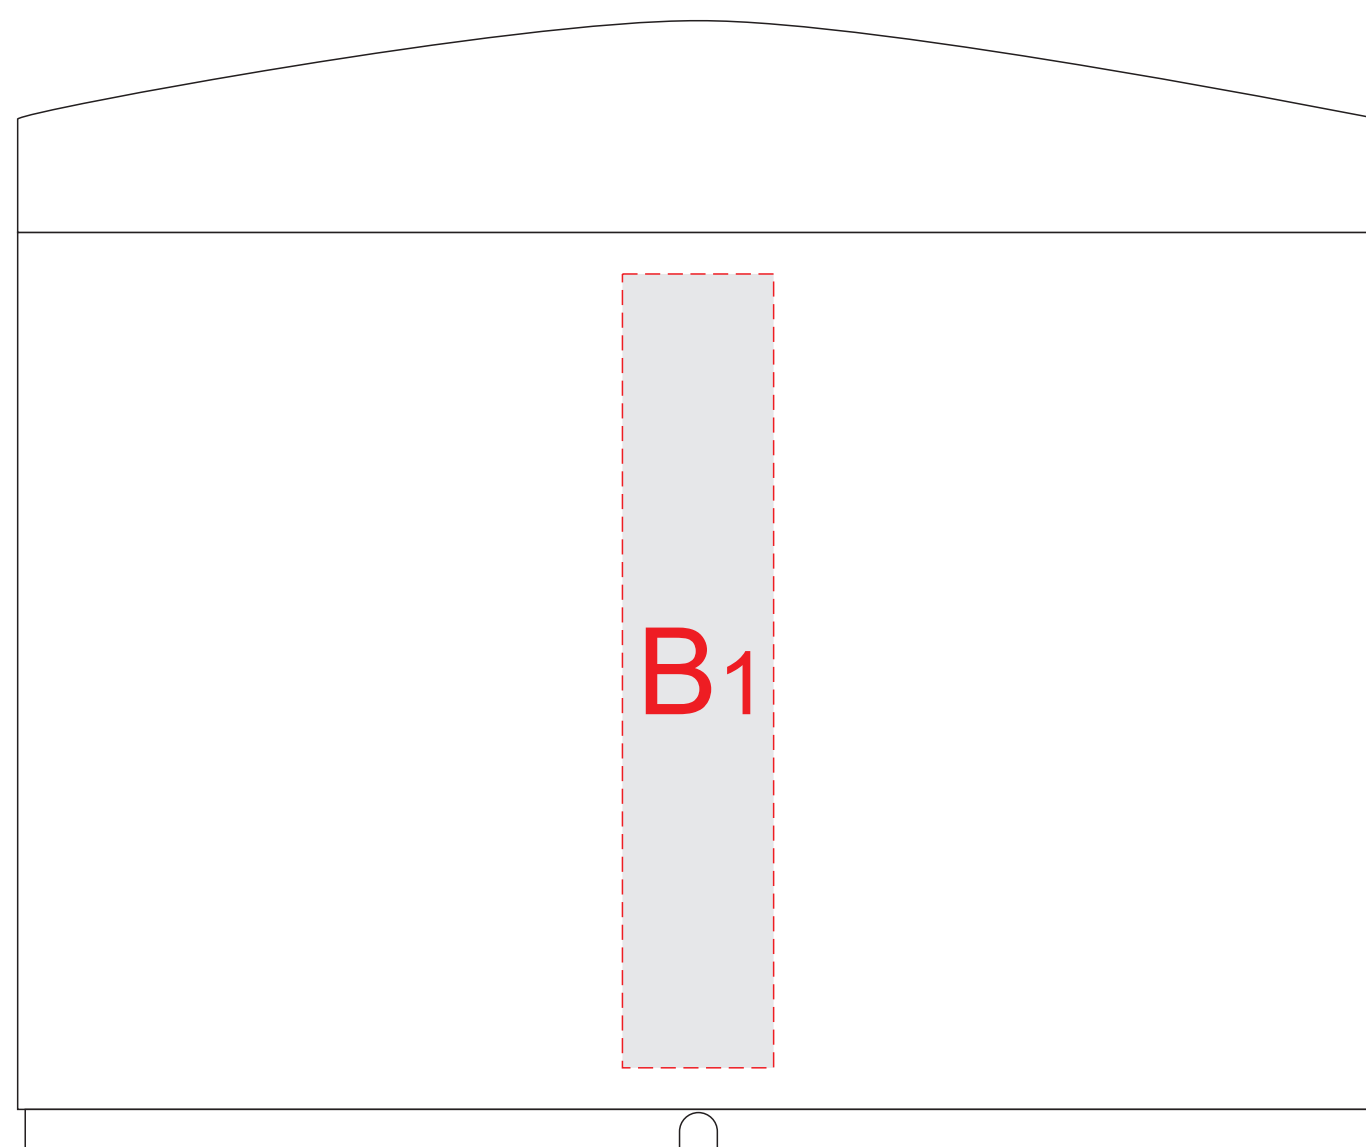

Арт. 521301

вид спереди

вид сзади

вид слева

вид справа

A	Вид нанесения	Макс площадь (Ш*В)
	Уф печать	20x65мм
B	Вид нанесения	Макс площадь (Ш*В)
	Уф печать	20x105мм