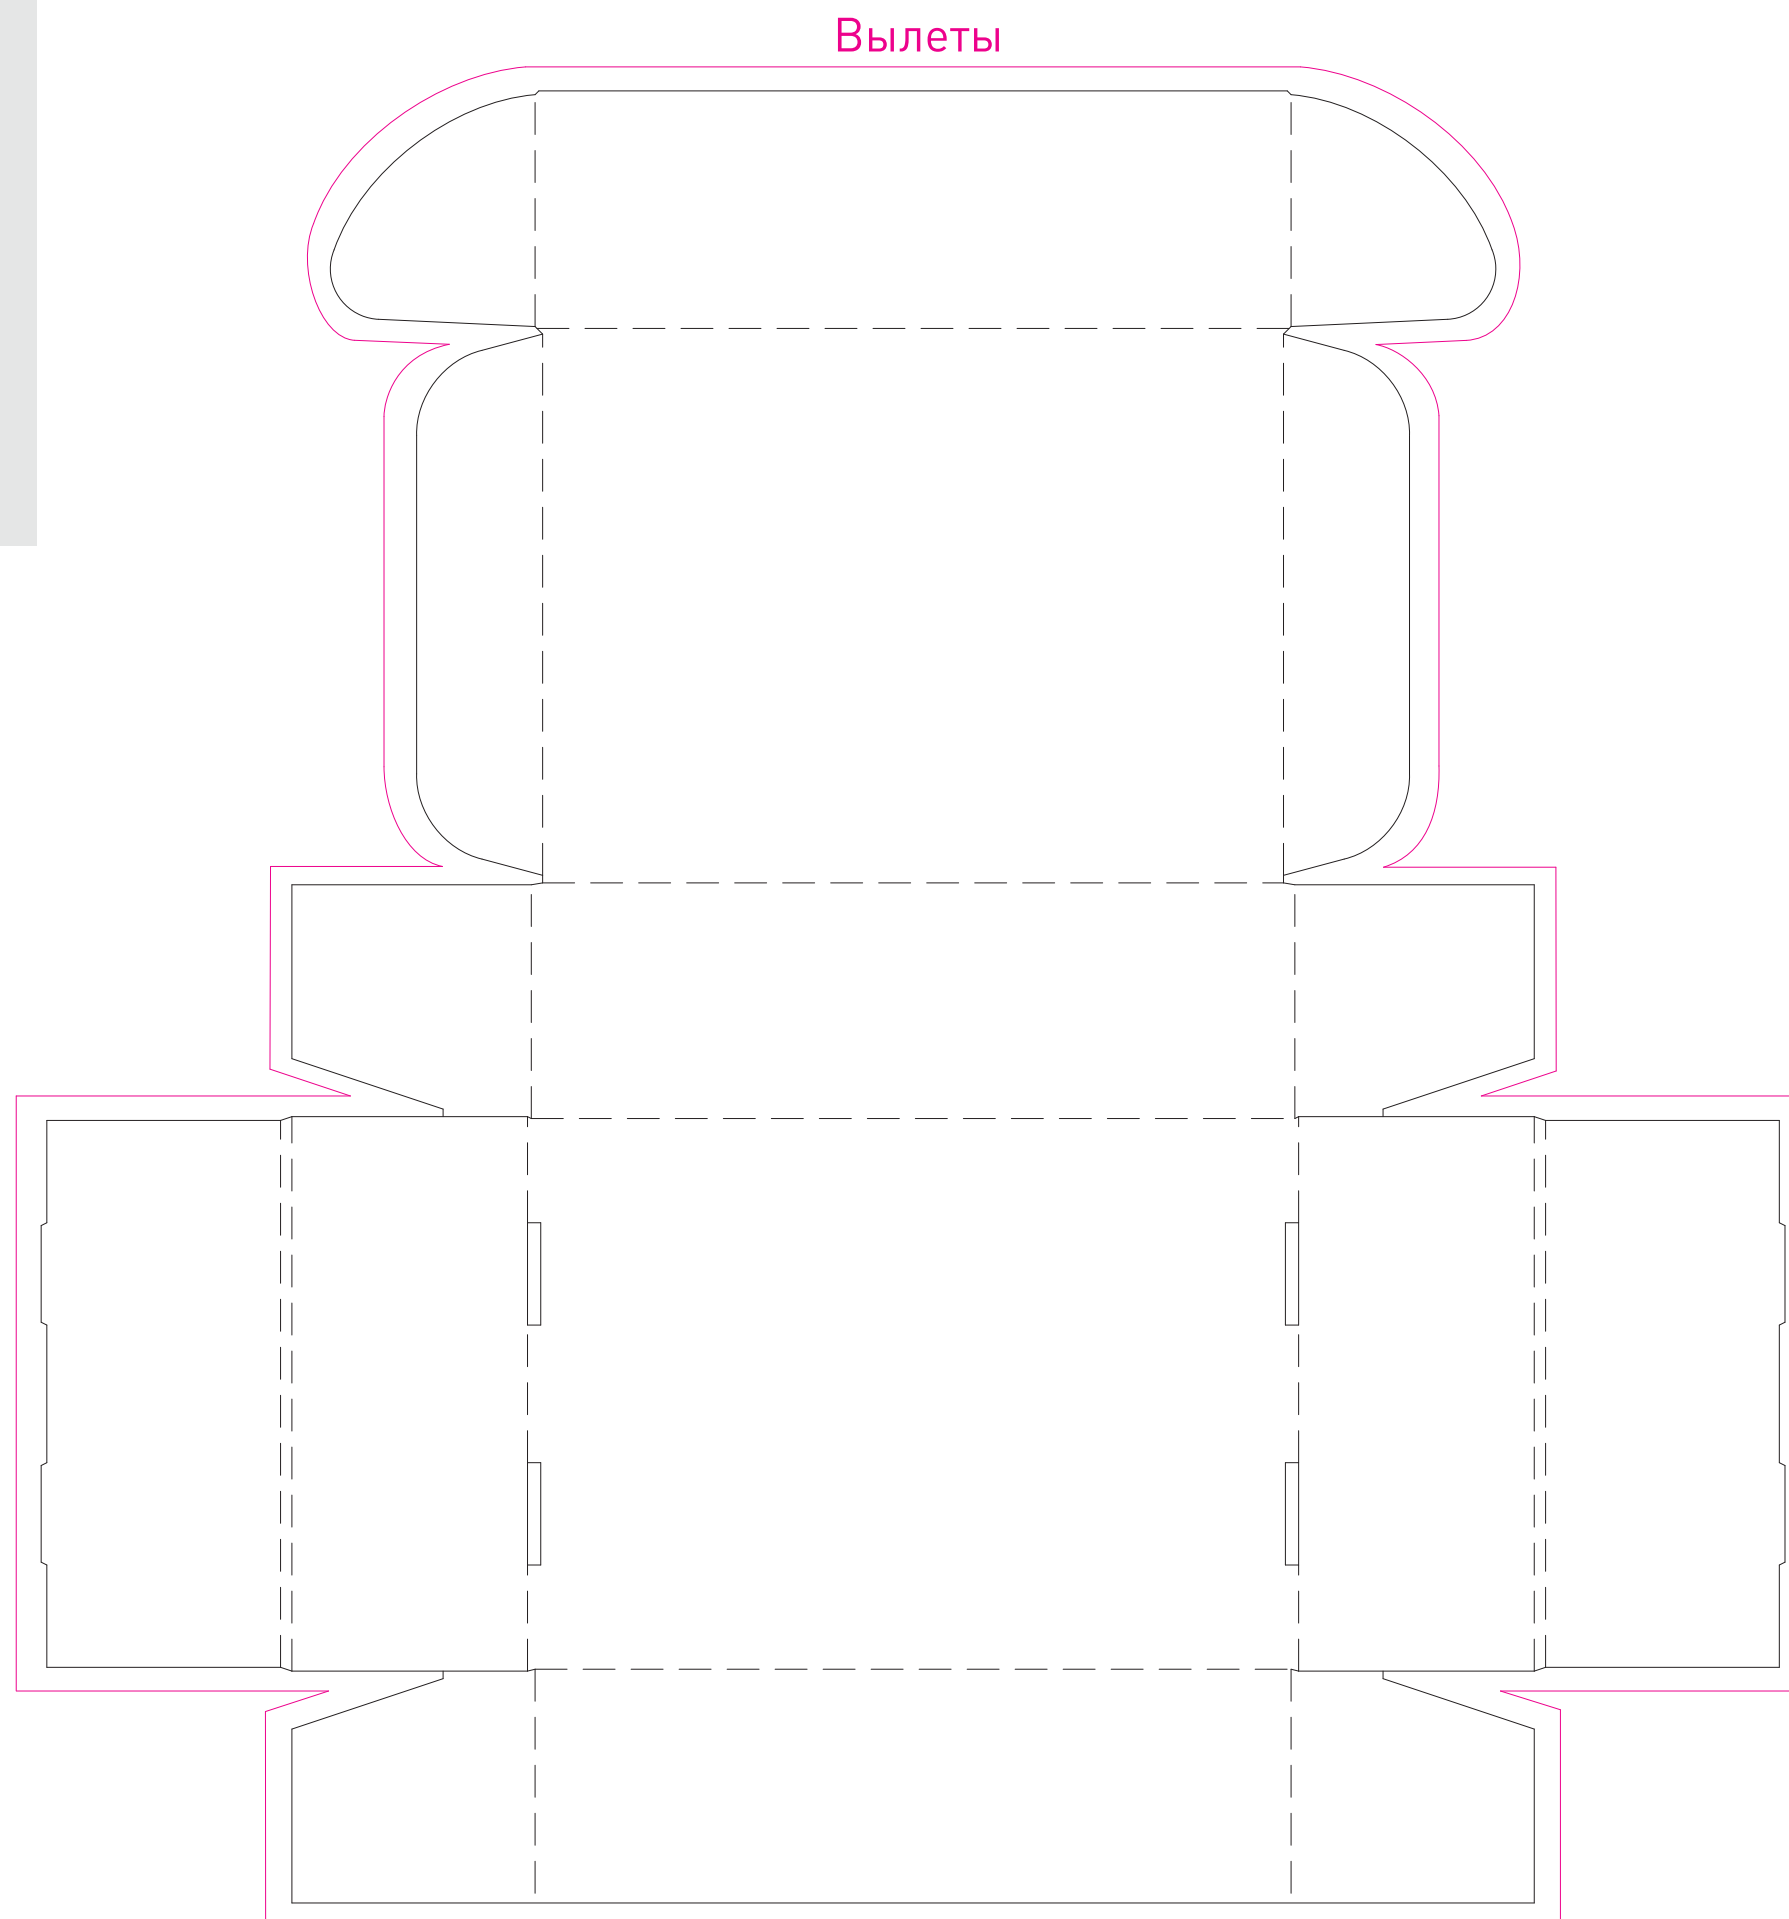

М 1:3

Артикул 189

Коробка Hot Box

Нанесение:

офсет

*Минимальный тираж для офсетной печати - 500 шт.*

*Внимание! Важный печатный текст должен заканчиваться за 1 см до сгибов и краев развёртки*