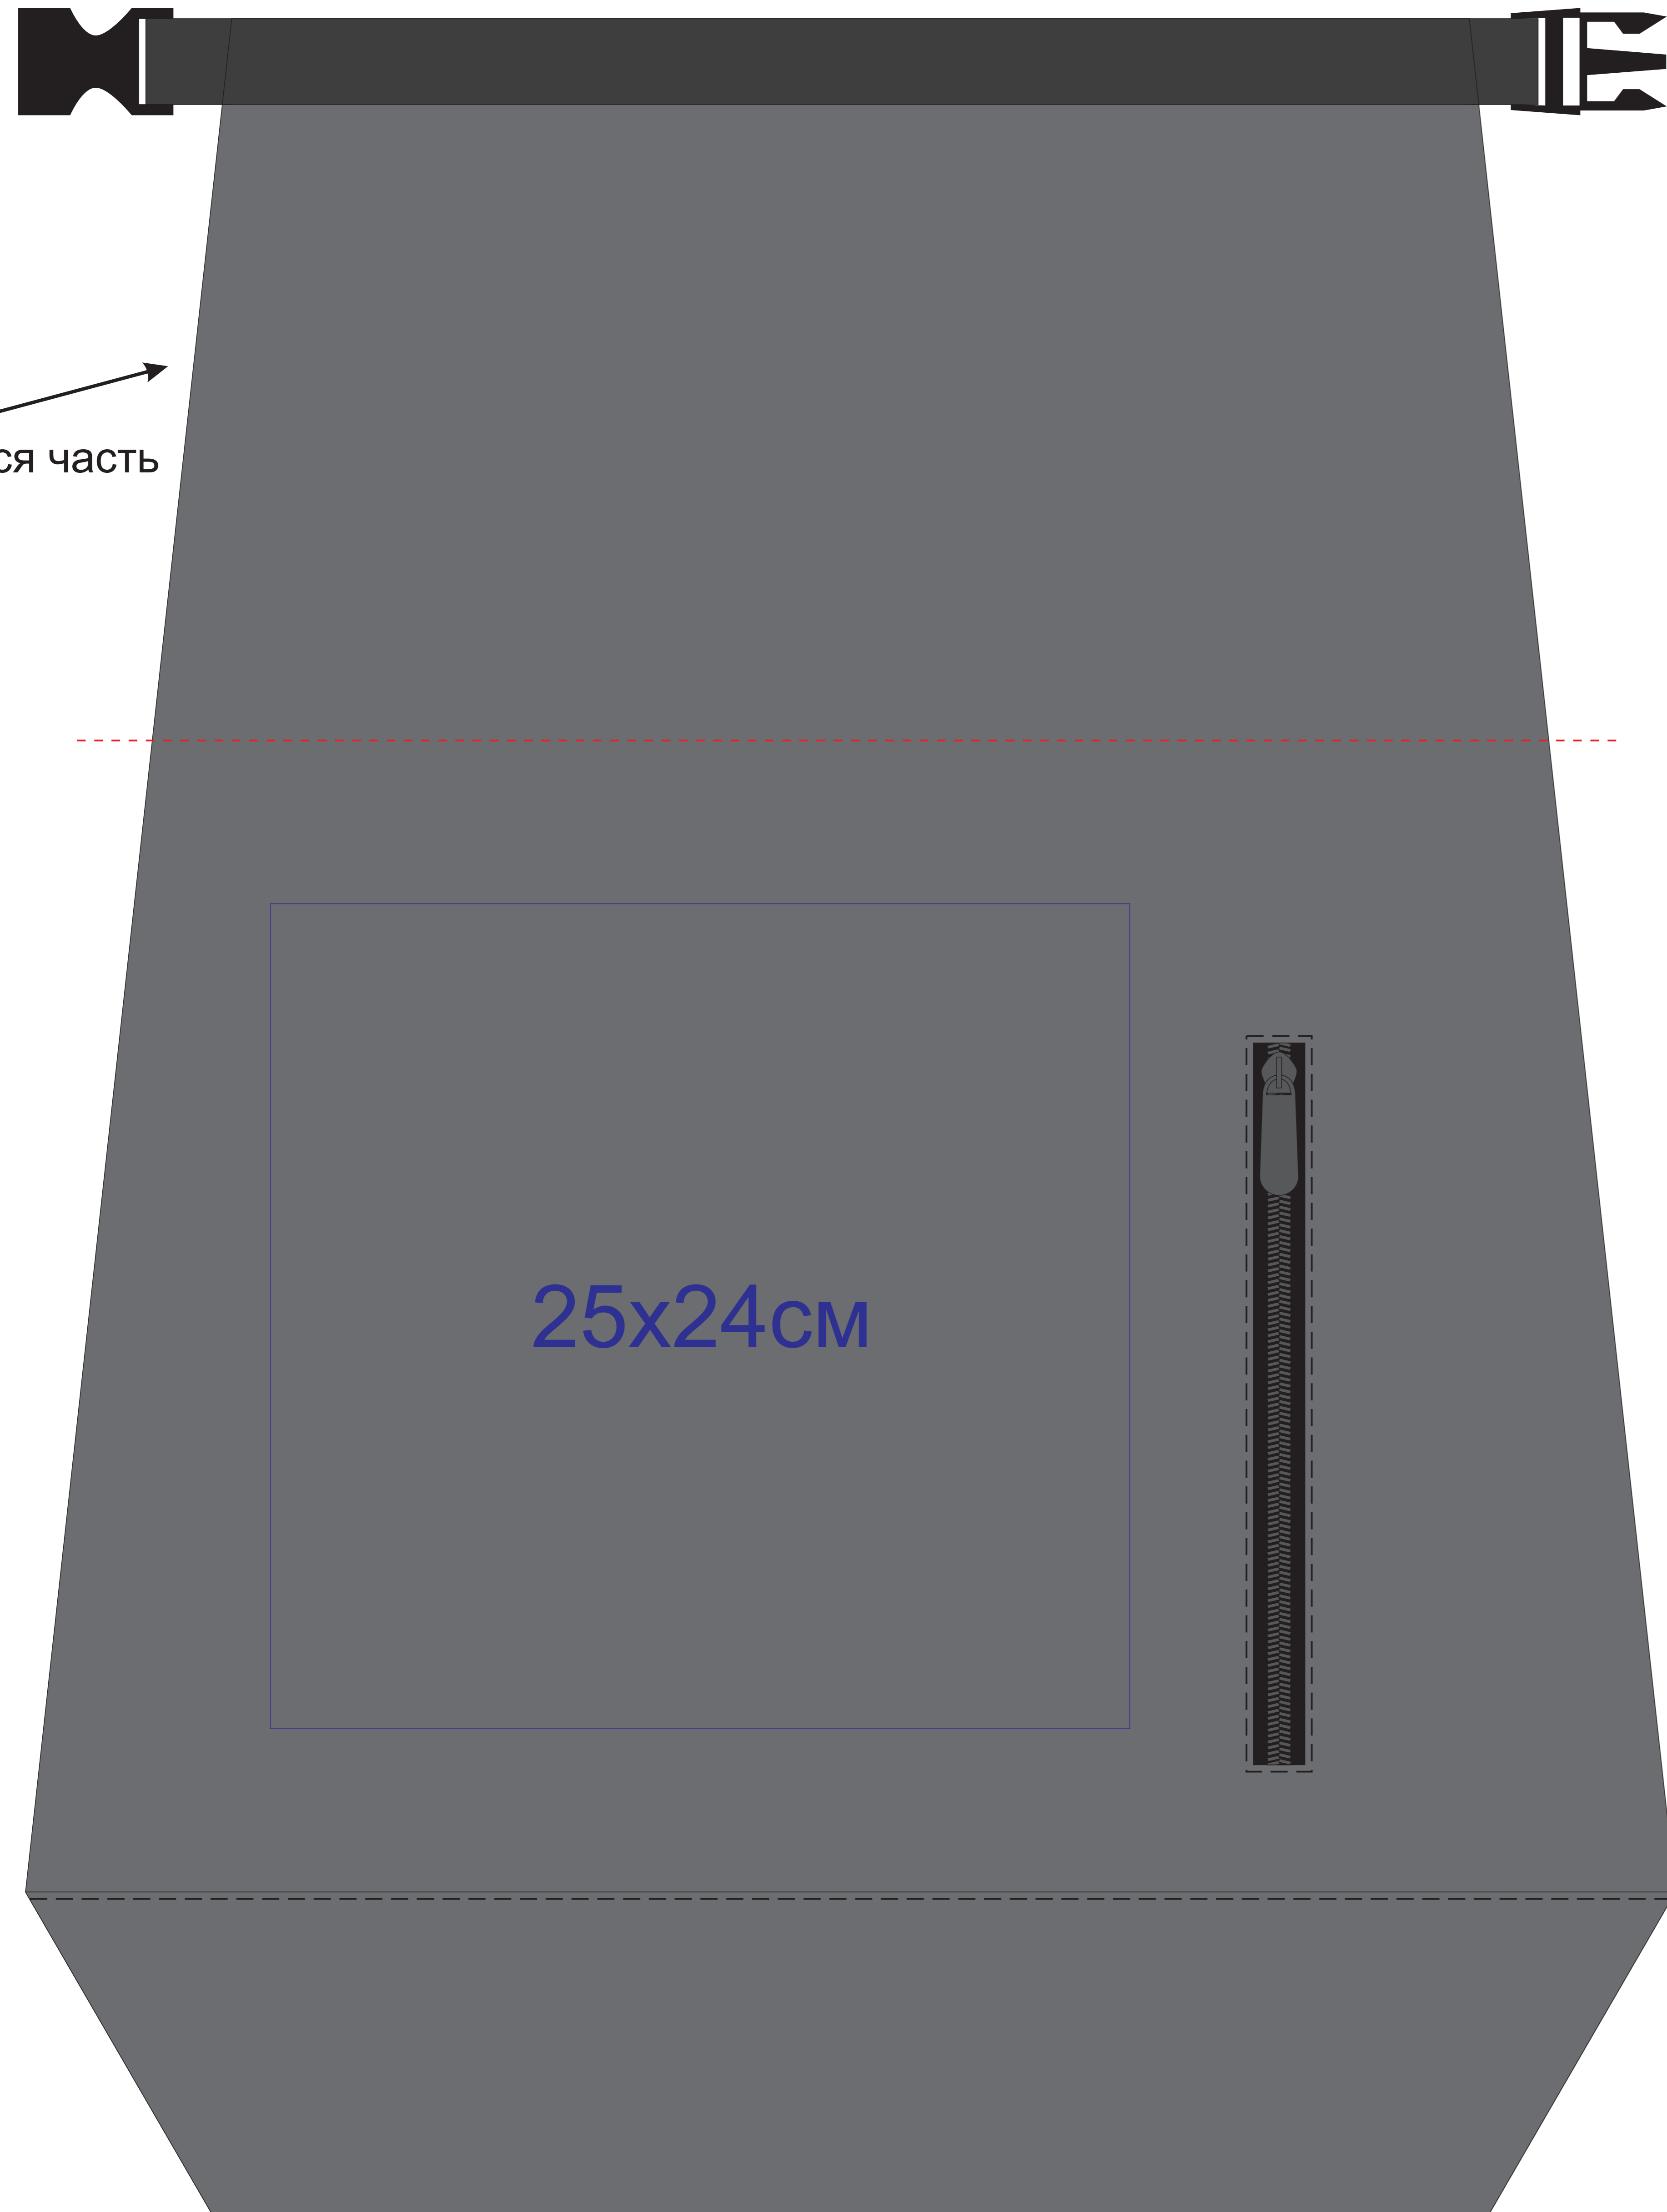

Рюкзак "Kropel", 100% полиэстер 300D

арт. 346598

Метод нанесения: **термотрансфер**

346598/29

346598/35