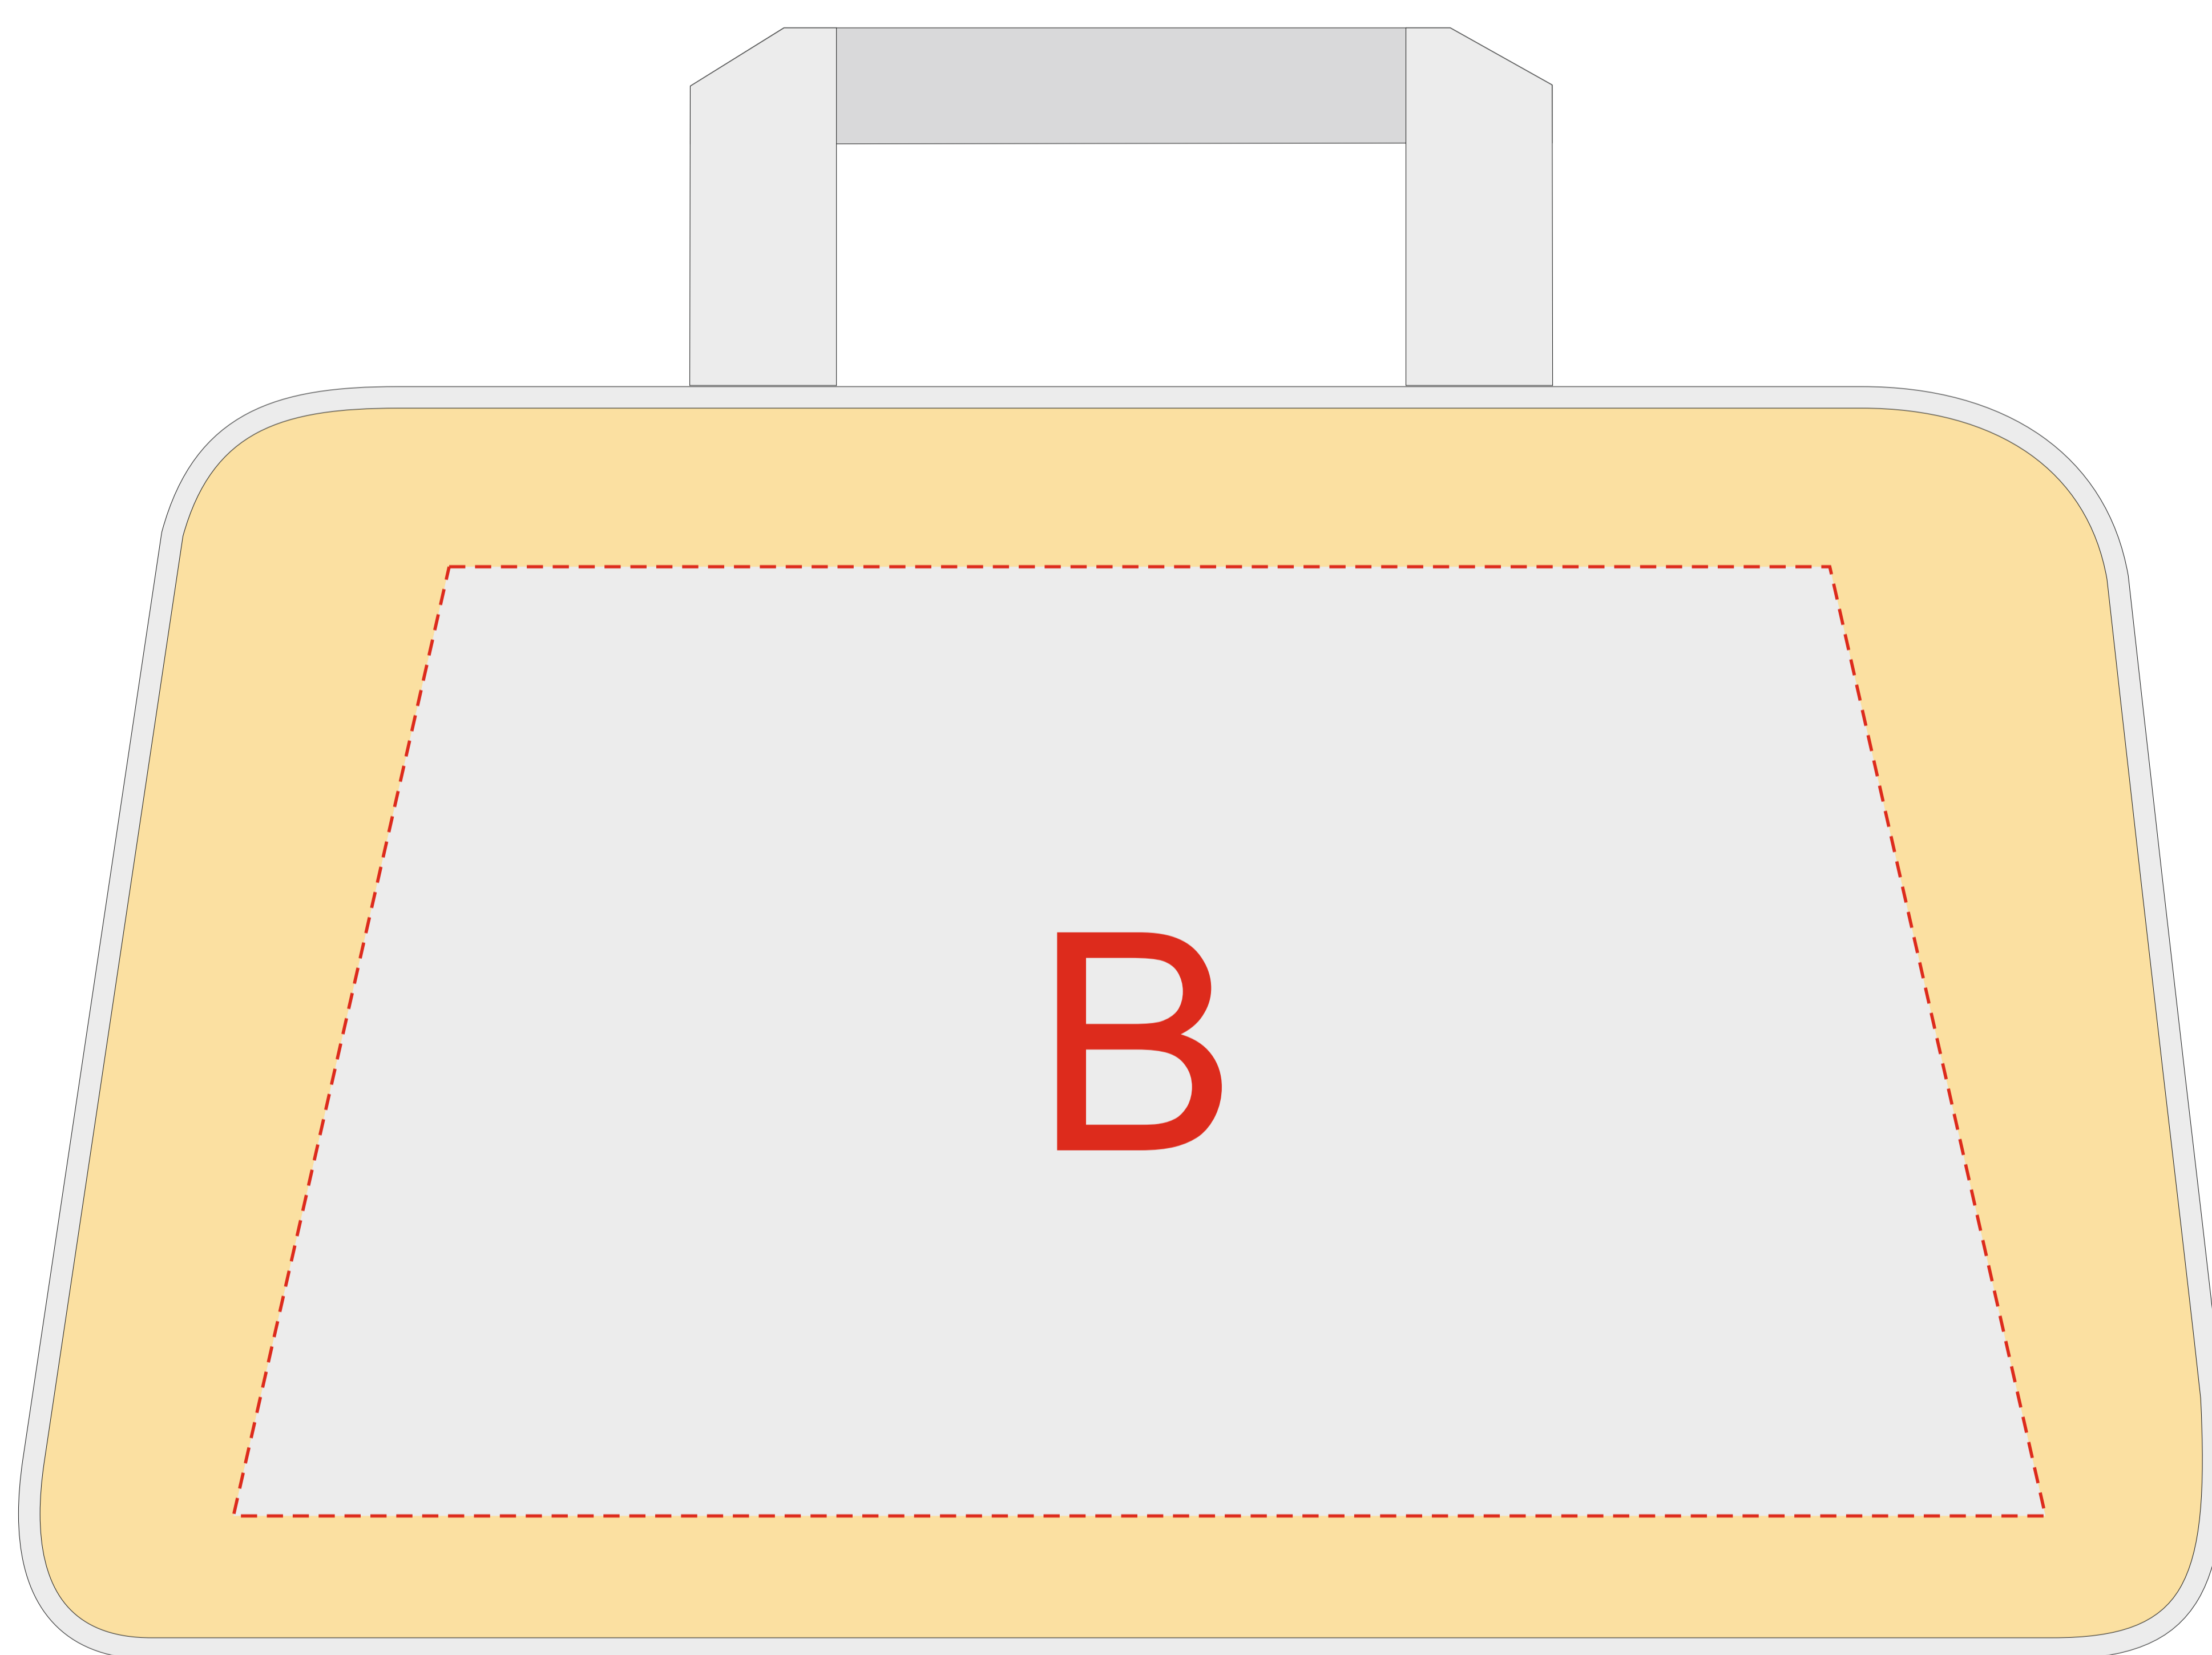

Лицо

Оборот

А	Вид нанесения	Макс площадь (Ш*В)
	Термотрансфер	400x170мм

В	Вид нанесения	Макс площадь (Ш*В)
	Термотрансфер	420x220мм