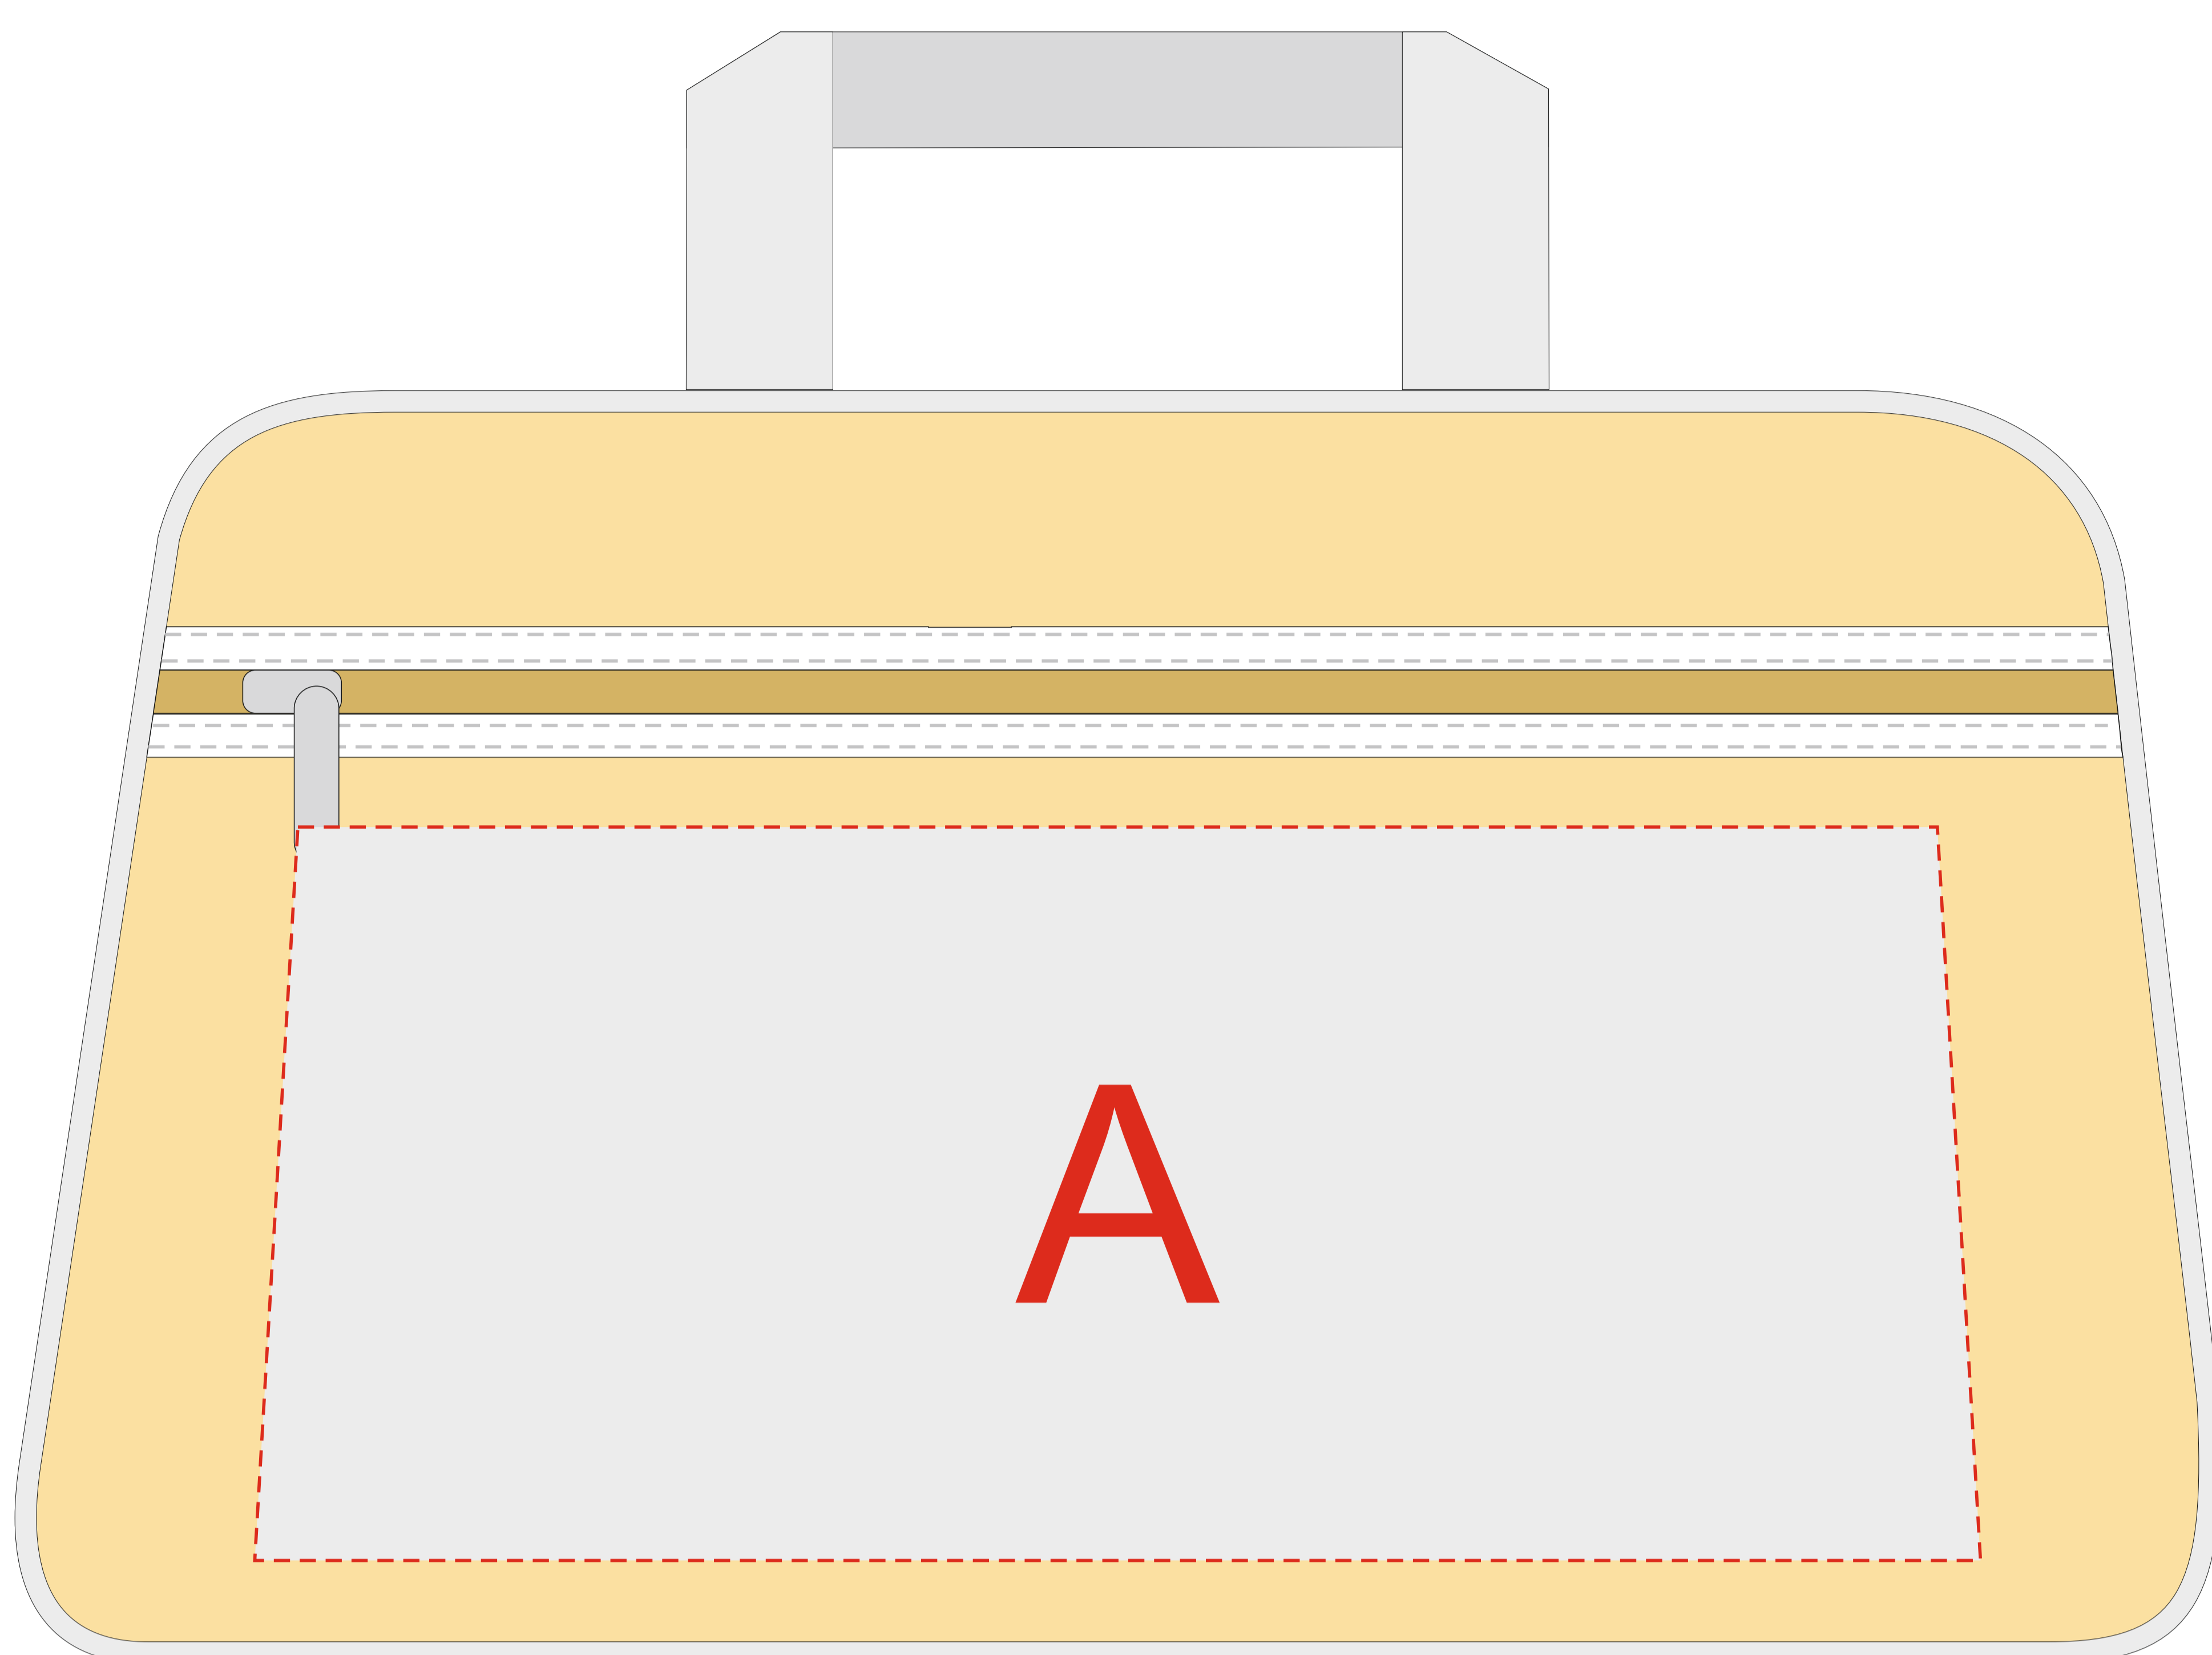

Лицо

Оборот

А	Вид нанесения	Макс площадь (Ш*В)
	Термотрансфер	400x170мм

В	Вид нанесения	Макс площадь (Ш*В)
	Термотрансфер	420x220мм