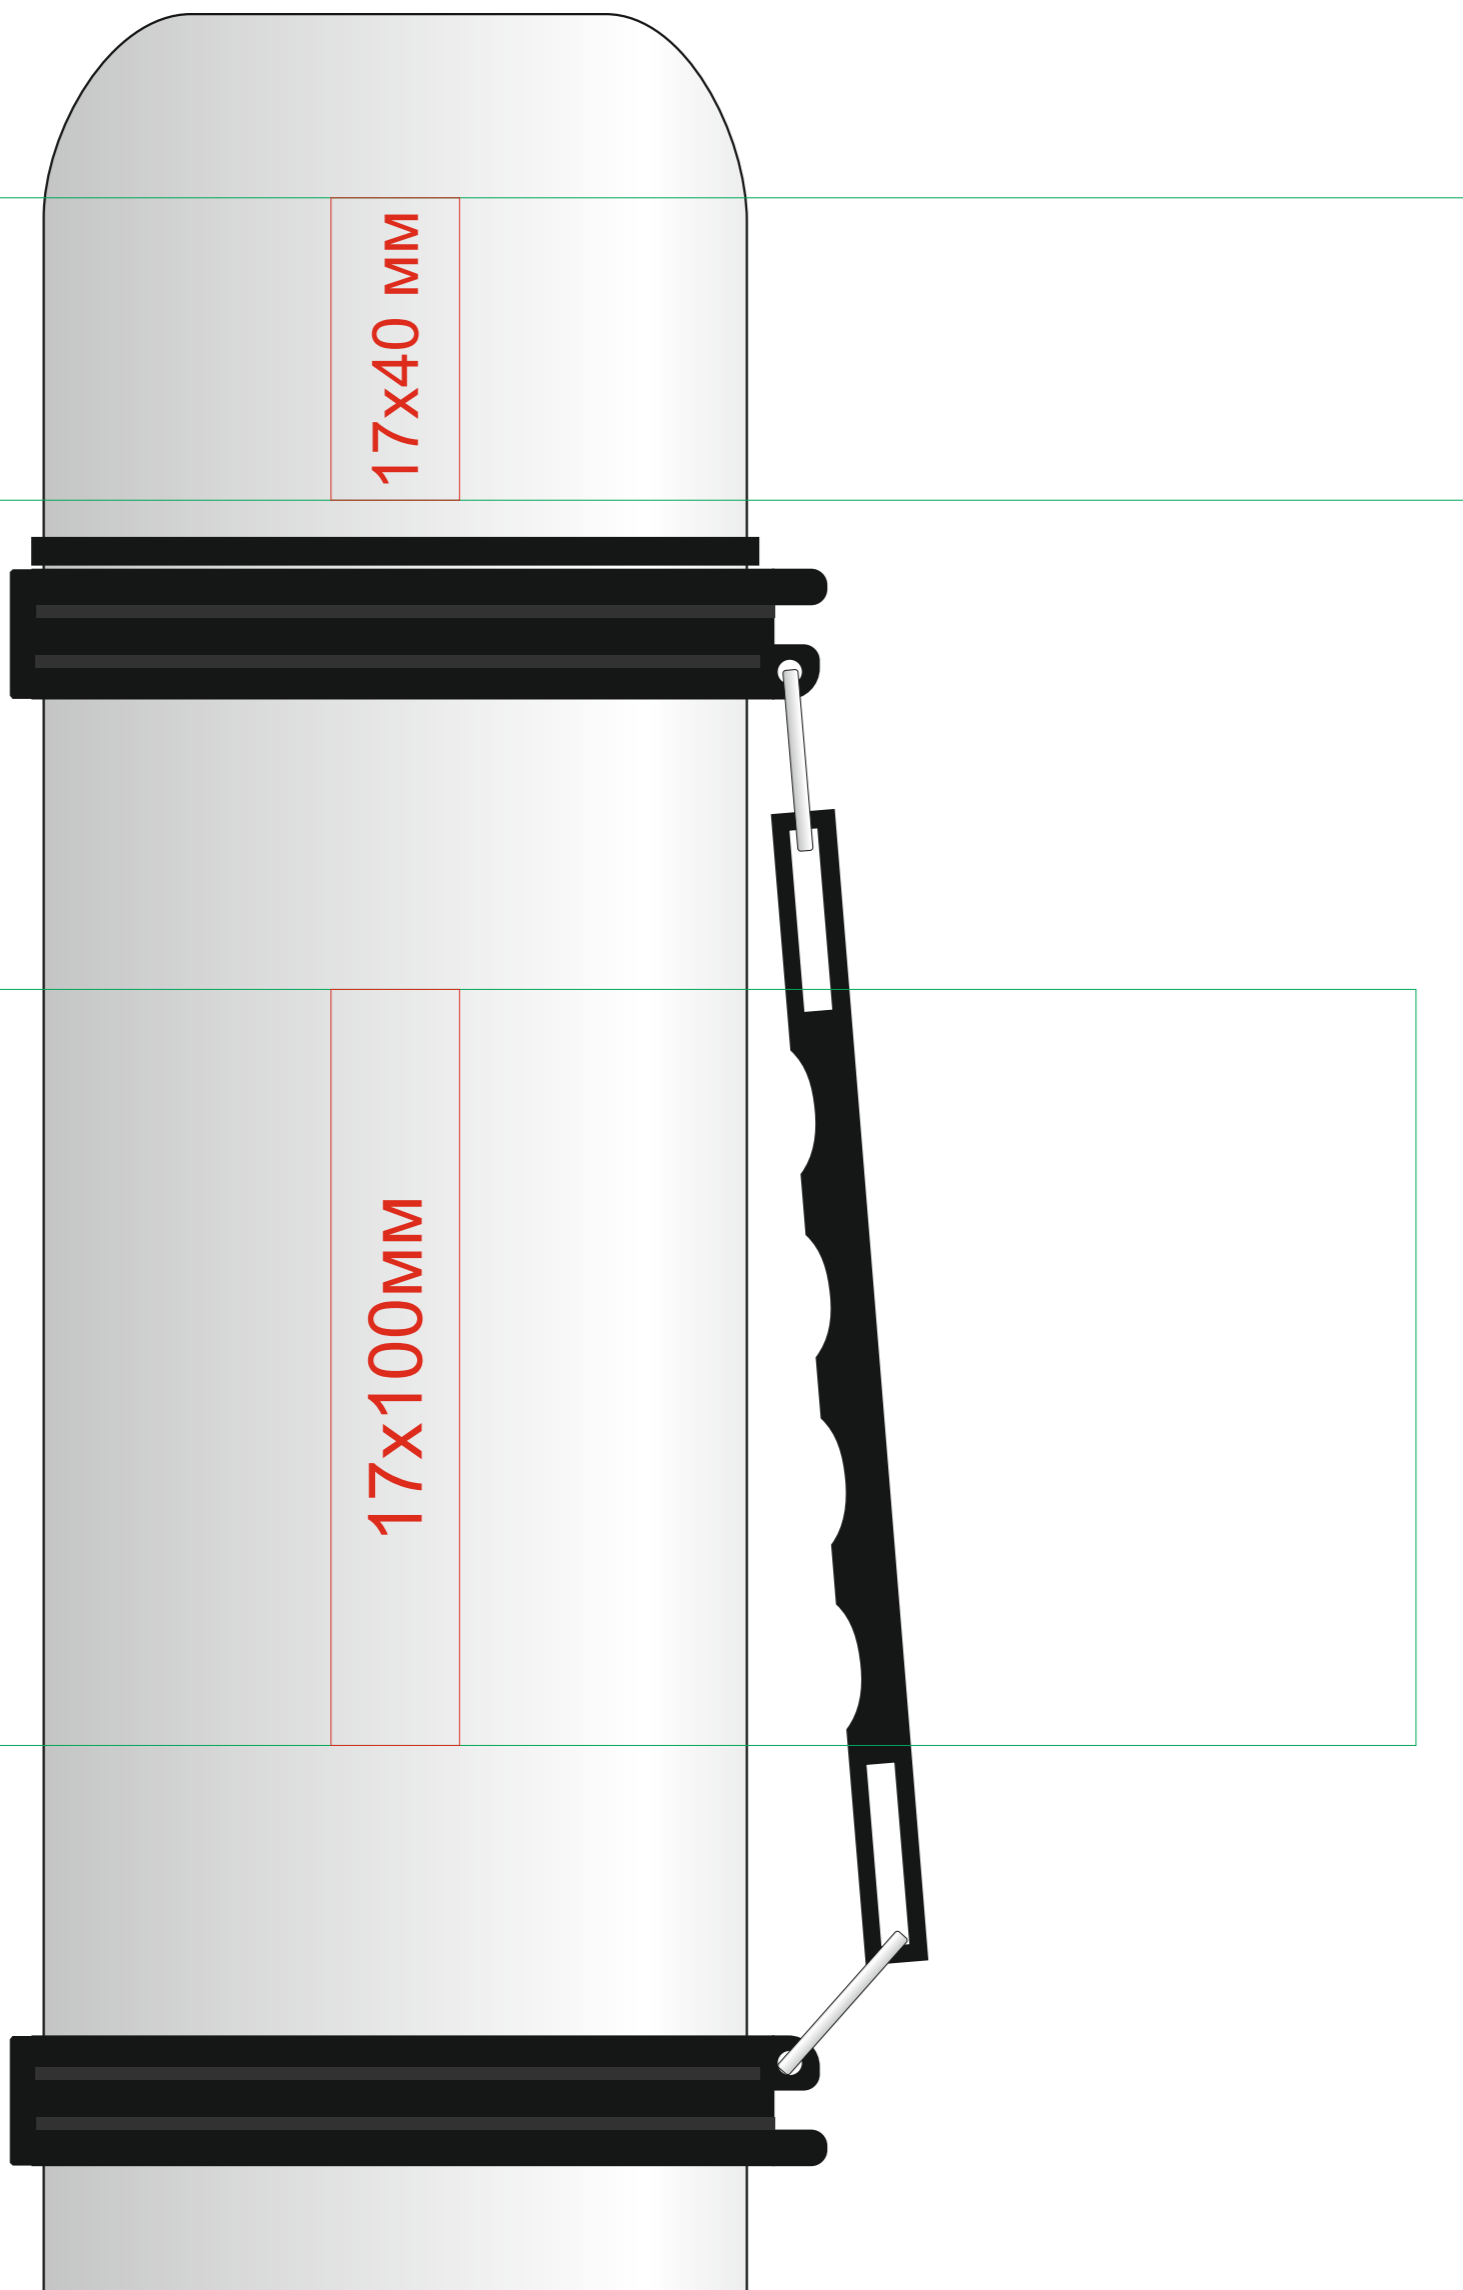

Термос "Brandon", 5803

метод нанесения: гравировка, круговая гравировка, гравировка с чернением

крышка

круговая гравировка

280x40 мм

круговая гравировка

270x100мм