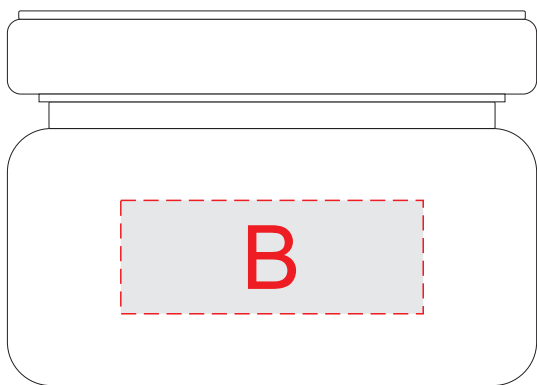

вид сверху (крышка)

вид сбоку

обертка

А	Вид нанесения	Макс площадь (Ш*В)	В	Вид нанесения	Макс площадь (Ш*В)
	Цифровая печать на белой основе	40x40мм		Цифровая печать на белой основе	40x15мм
	Смола	40x40мм			
С	Вид нанесения	Макс площадь (Ш*В)			
	Цифровая печать	45x45мм			