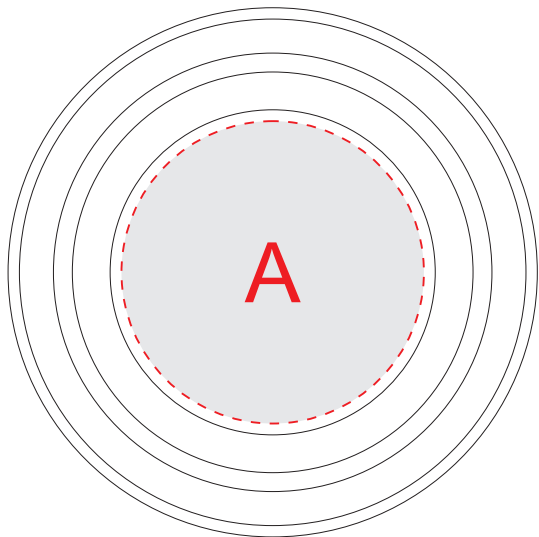

вид сверху (крышка)

вид сбоку

обертка

А	Вид нанесения	Макс площадь (Ш*В)	В	Вид нанесения	Макс площадь (Ш*В)
	Цифровая печать на белой основе	40x40мм		Цифровая печать на белой основе	40x15мм
	Смола	40x40мм			
С	Вид нанесения	Макс площадь (Ш*В)			
	Цифровая печать	45x45мм			