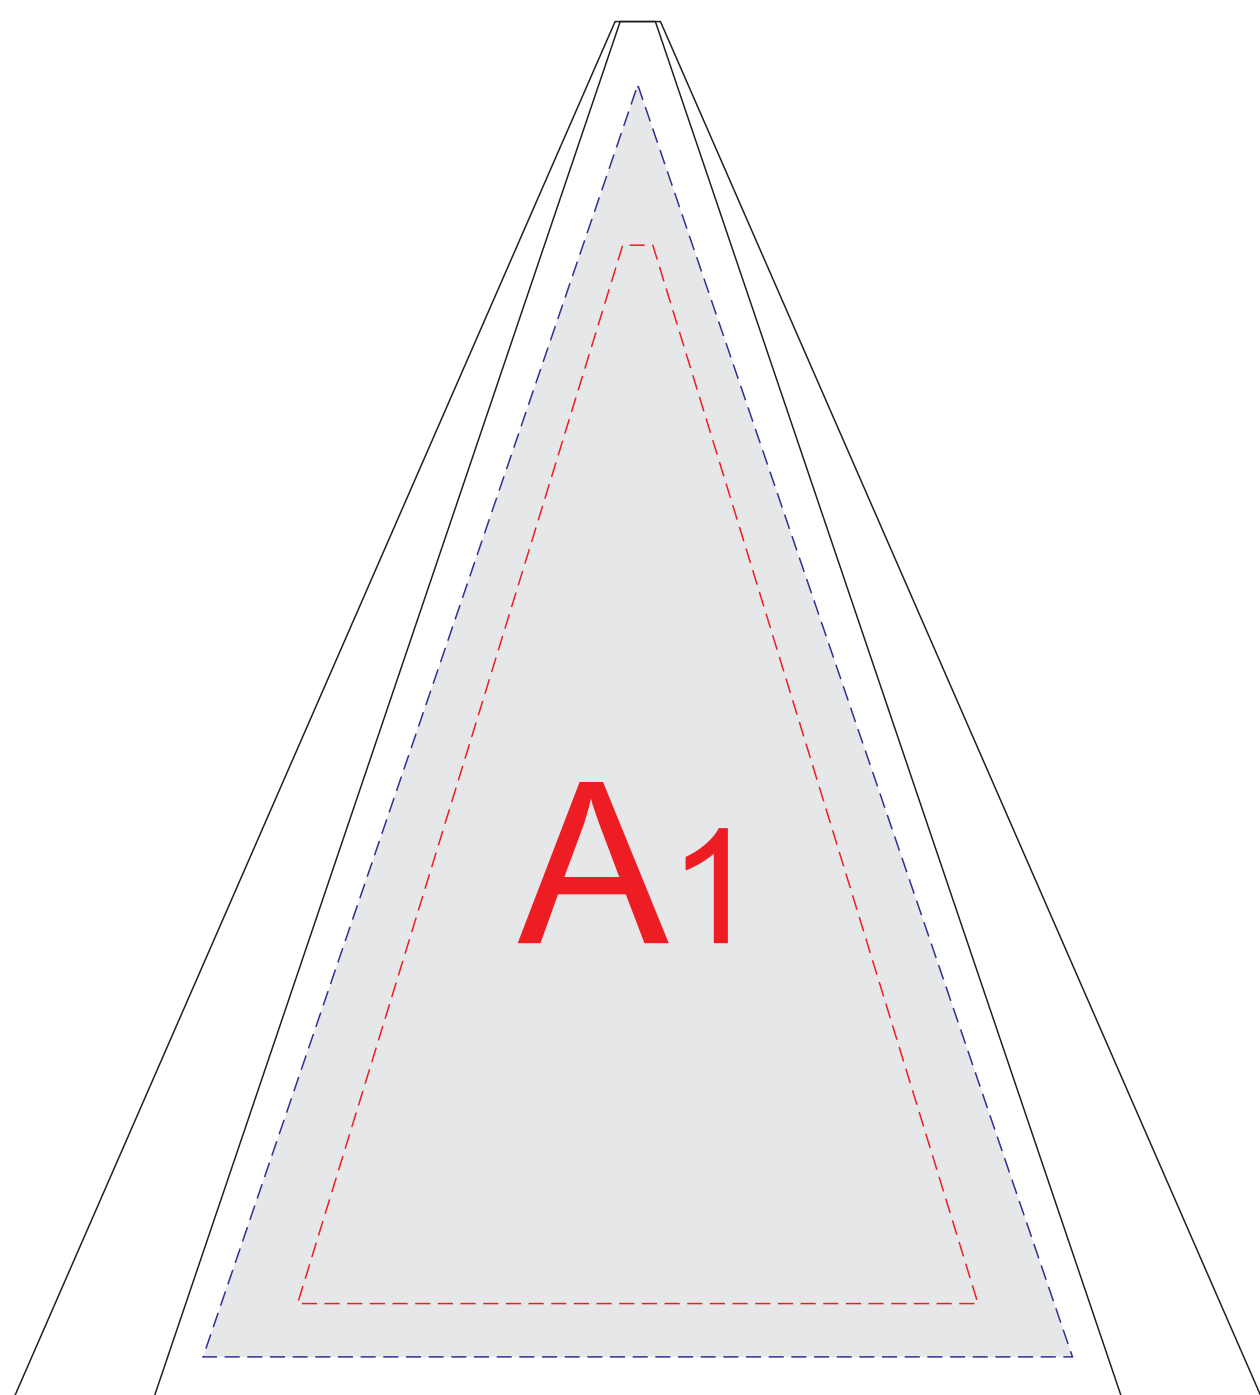

сторона 1

сторона 2

коробка

Внимание! Тампопечать на коробке может быть только черным, серебряным и золотистым цветом. Белый цвет (а так же пантоны) проваливается и мигрирует.

A	Вид нанесения	Макс площадь (Ш*В)
	Уф-печать	115x168мм
	Тампопечать	45x45мм

B	Вид нанесения	Макс площадь (Ш*В)
	Шильд спектрум	150x150мм
	Тампопечать 1+0	45x45мм
	Тиснение	95x95мм