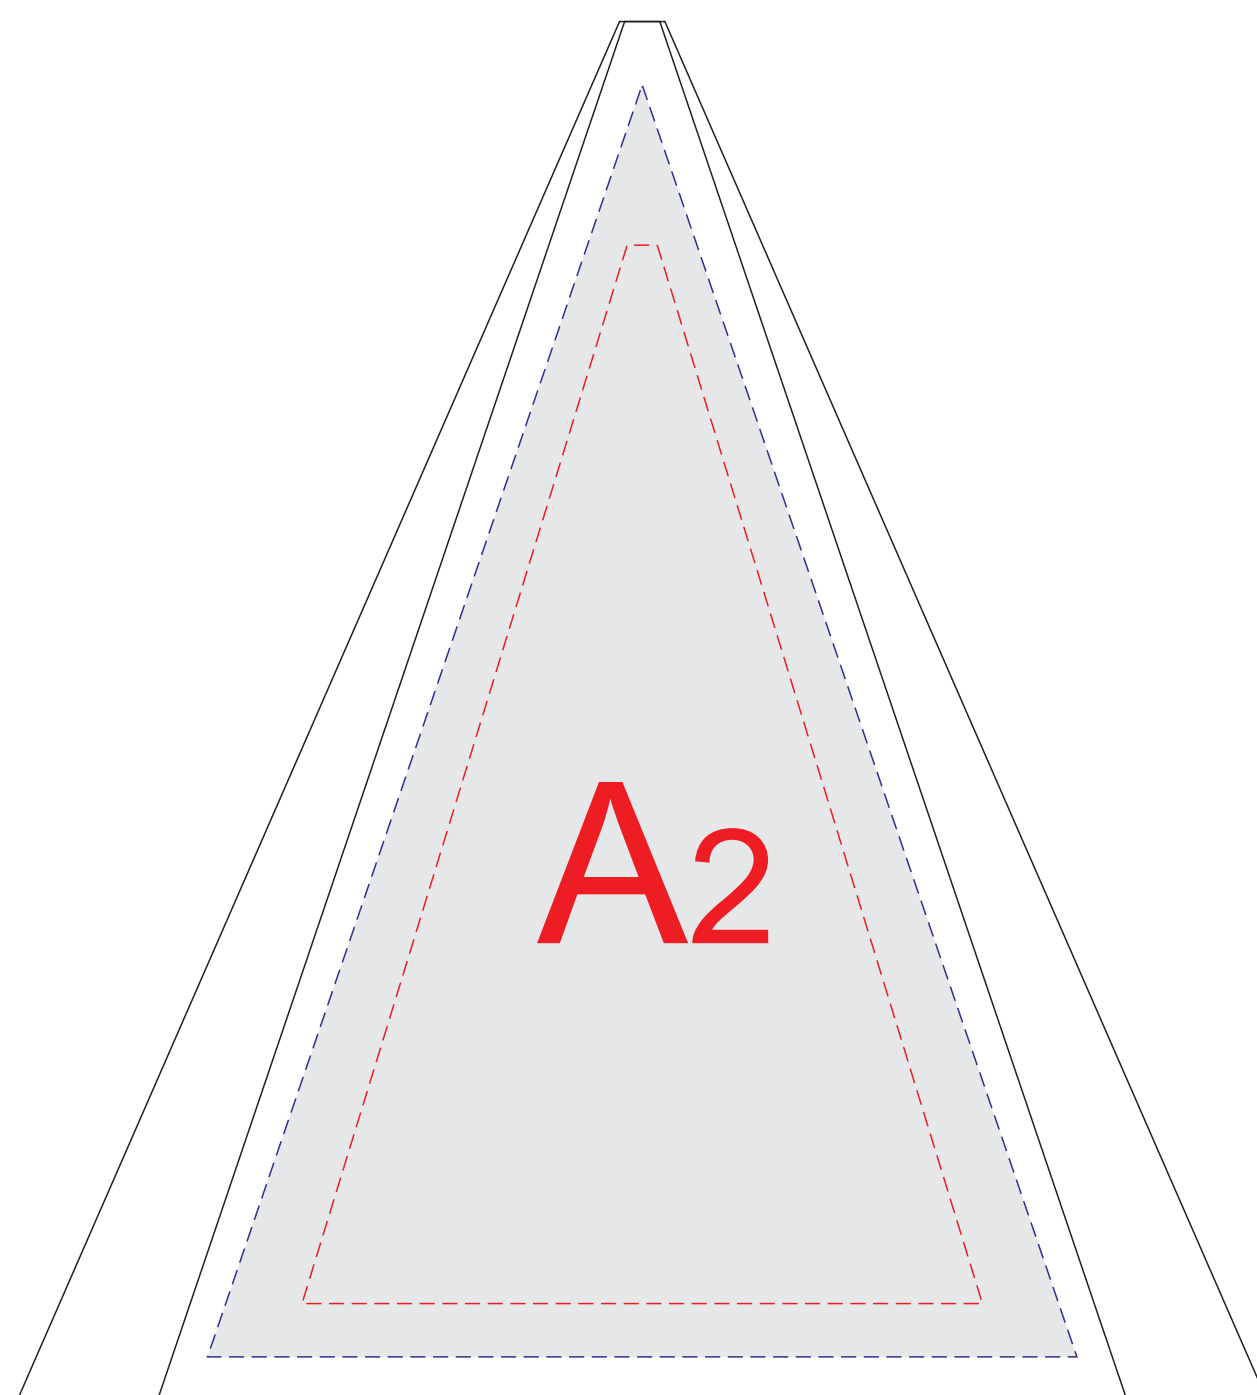

сторона 1

сторона 2

коробка

Внимание! Тампопечать на коробке может быть только черным, серебряным и золотистым цветом. Белый цвет (а так же пантоны) проваливается и мигрирует.

A	Вид нанесения	Макс площадь (Ш*В)
	Уф-печать	115x168мм
	Тампопечать	45x45мм

B	Вид нанесения	Макс площадь (Ш*В)
	Шильд спектрум	150x150мм
	Тампопечать 1+0	45x45мм
	Тиснение	95x95мм