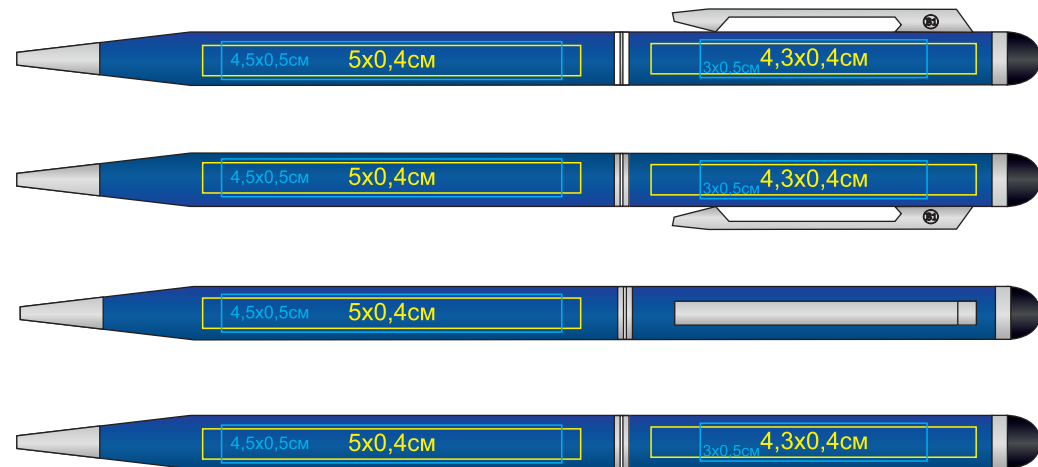

# Ручка TOUCHWRITER SOFT 1105G

методы нанесения: гравировка (круговую не делаем) Тампопечать(max 2 цвета. Возможные цвета нанесения - золото, серебро, черный, белый.)

1105G/08

1105G/30

1105G/24

1105G/35