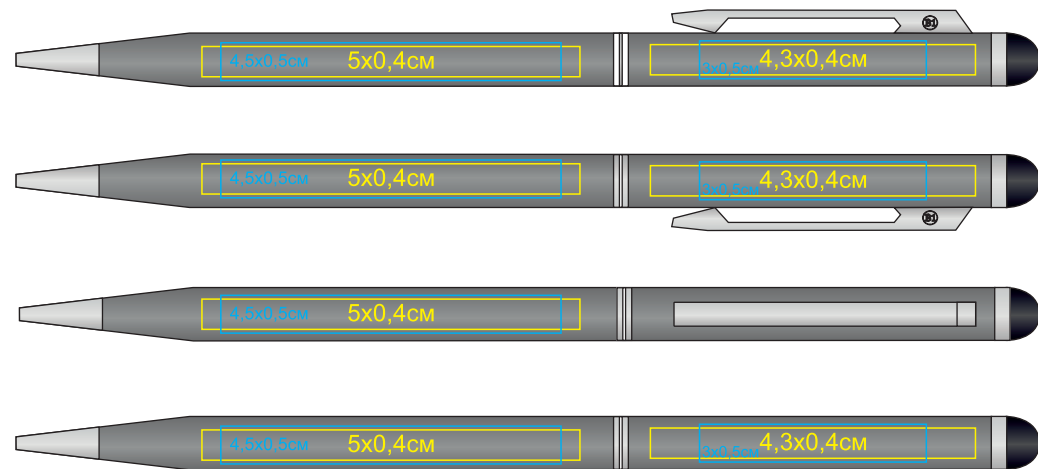

# Ручка TOUCHWRITER SOFT 1105G

методы нанесения: гравировка (круговую не делаем) Тампопечать(max 2 цвета. Возможные цвета нанесения - золото, серебро, черный, белый.)

1105G/08

1105G/30

1105G/24

1105G/35