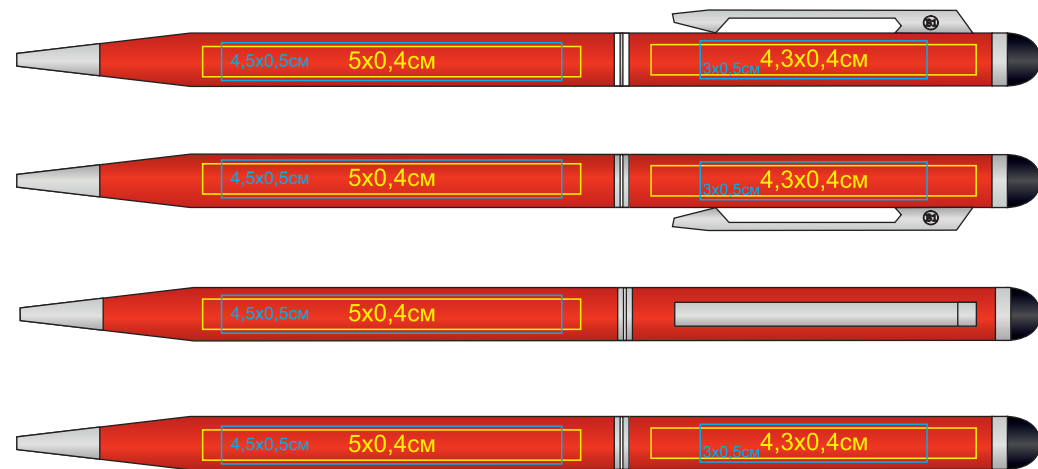

# Ручка TOUCHWRITER SOFT 1105G

методы нанесения: гравировка (круговую не делаем) Тампопечать(max 2 цвета. Возможные цвета нанесения - золото, серебро, черный, белый.)

1105G/08

1105G/30

1105G/24

1105G/35