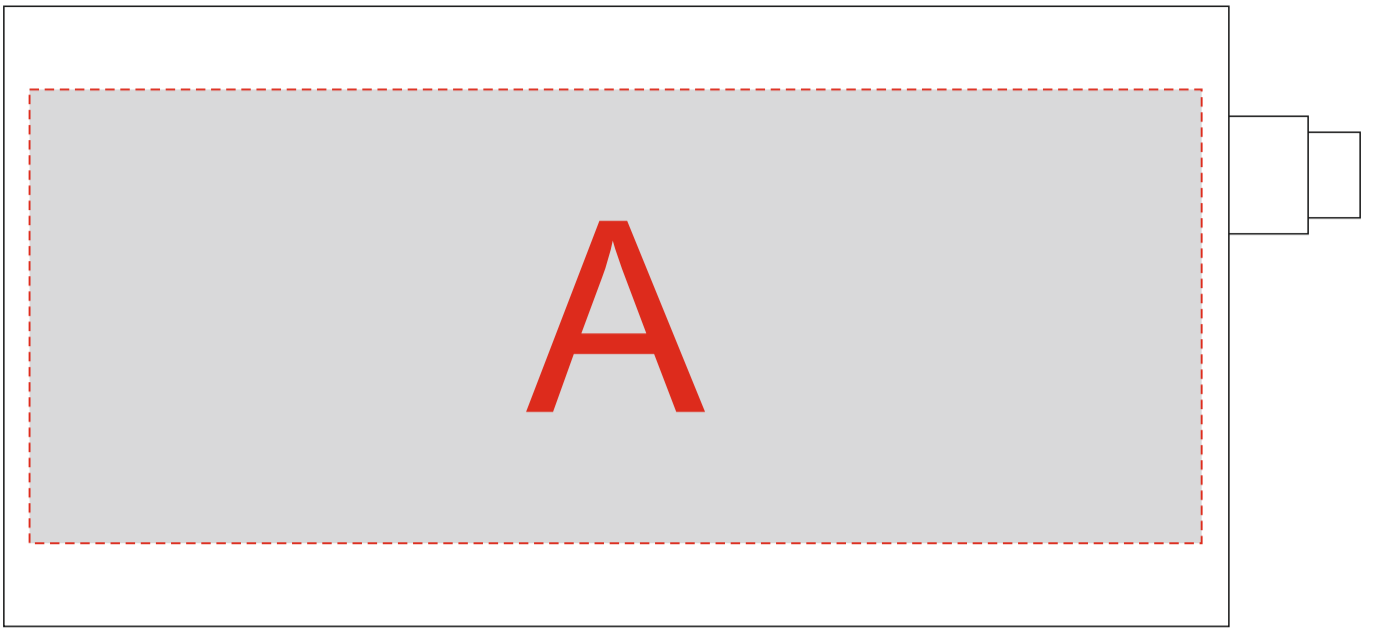

Нанесение с двух сторон

	Вид нанесения	Макс площадь (Ш*В)
	Гравировка	155x60мм