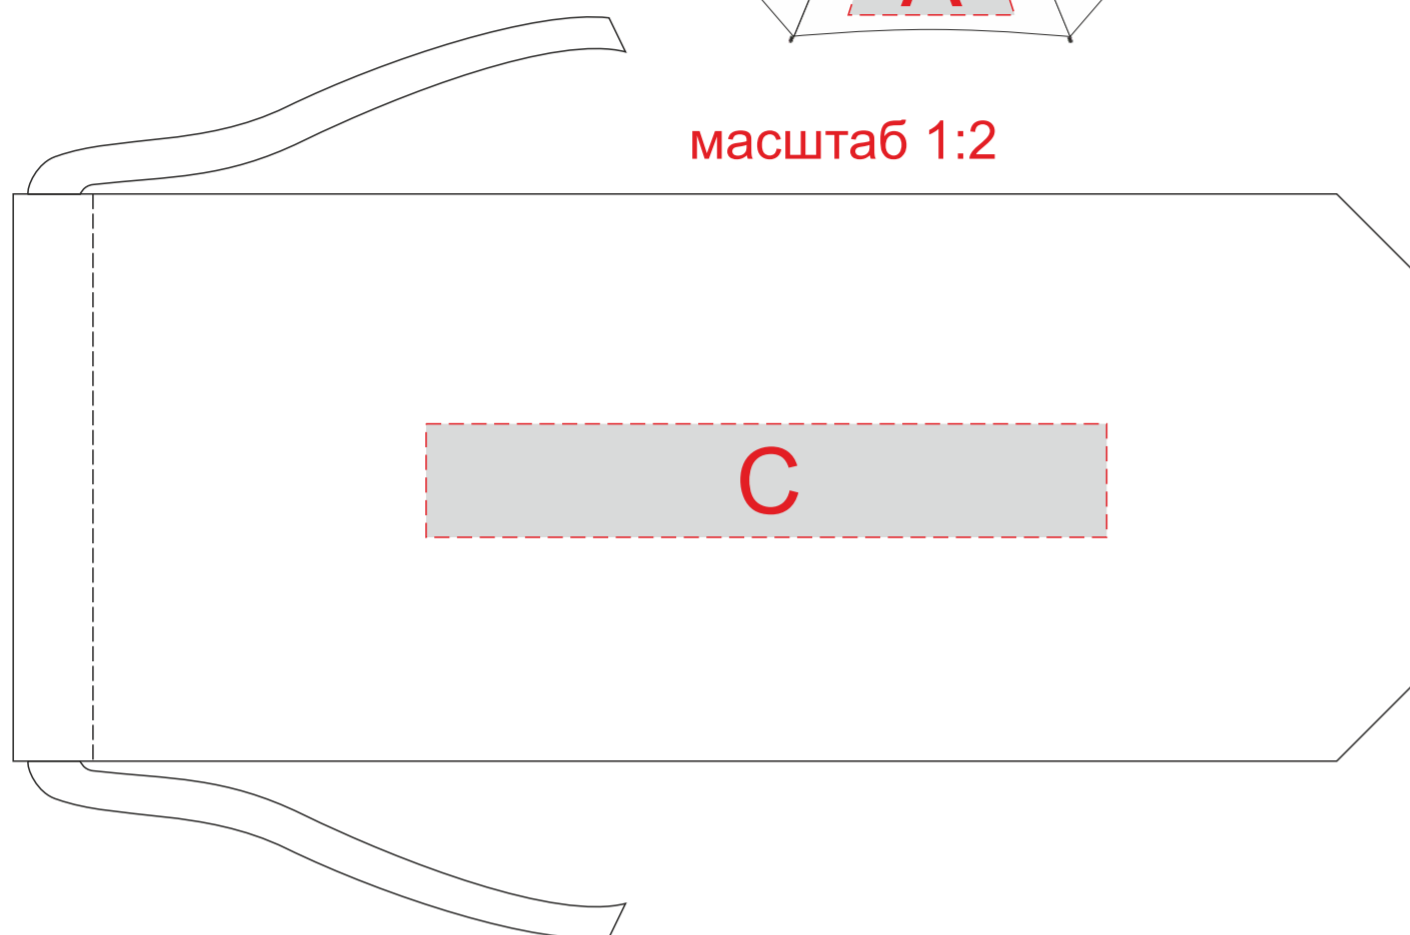

Арт NUF711X

масштаб 1:10

масштаб 1:2

масштаб 1:2

масштаб 1:2

A	Вид нанесения	Макс площадь (Ш*В)
	Трафаретная печать	220x110мм
B	Вид нанесения	Макс площадь (Ш*В)
	Термотрансфер	120x40мм
C	Вид нанесения	Макс площадь (Ш*В)
	Термотрансфер	90x15мм