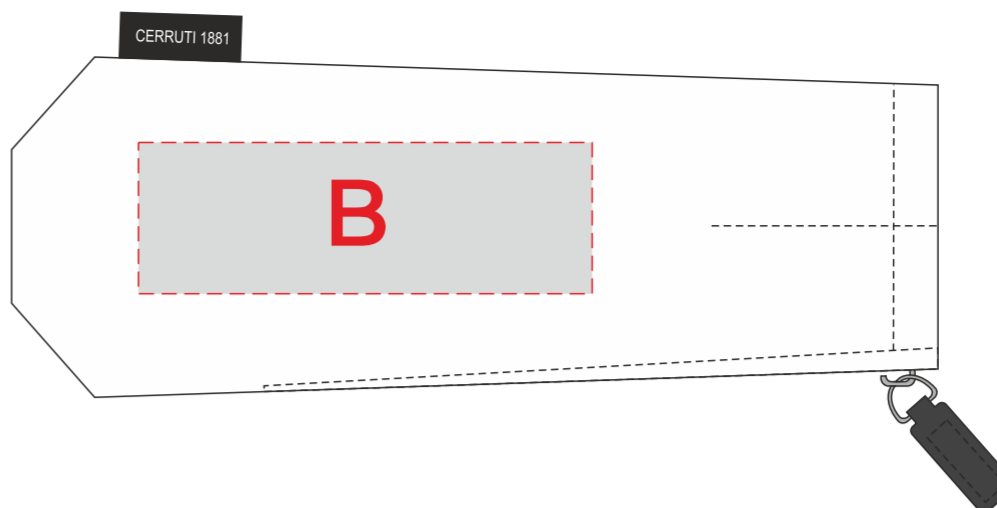

Арт NUF711X

масштаб 1:10

масштаб 1:2

масштаб 1:2

масштаб 1:2

A	Вид нанесения	Макс площадь (Ш*В)
	Трафаретная печать	220x110мм
B	Вид нанесения	Макс площадь (Ш*В)
	Термотрансфер	120x40мм
C	Вид нанесения	Макс площадь (Ш*В)
	Термотрансфер	90x15мм