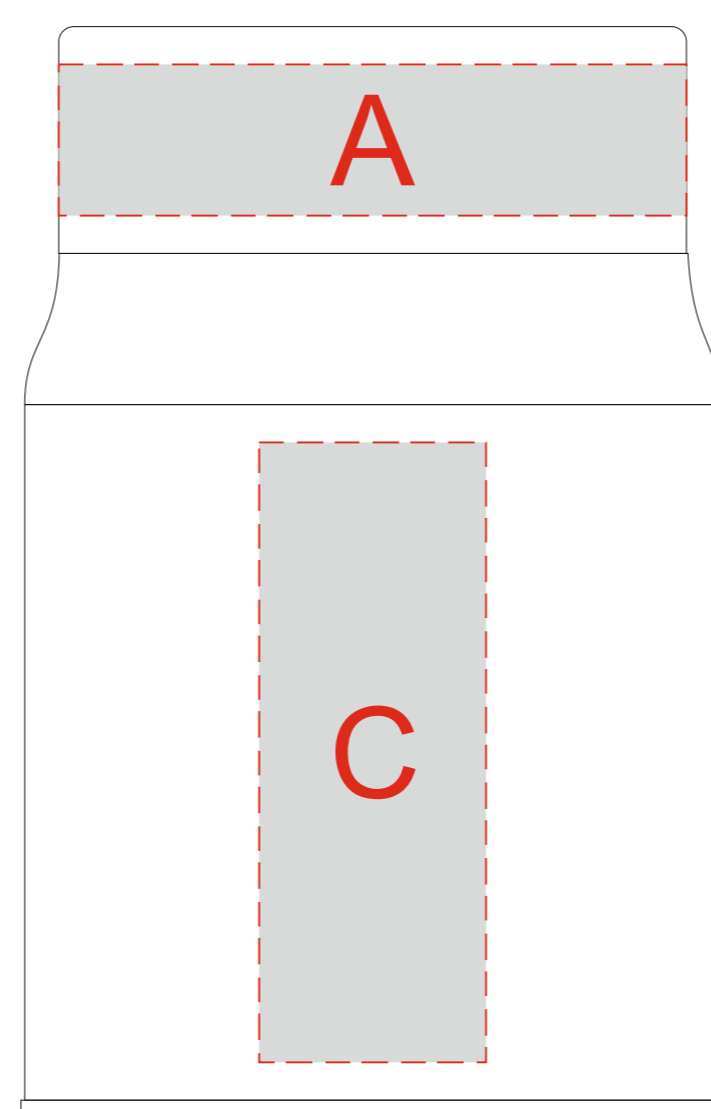

Вид спереди

Вид слева\справа\сзади

Вид сверху

Образец круговой гравировки «А»

Образец круговой гравировки «В»

A	Вид нанесения	Макс площадь (Ш*В)
	Гравировка	25x20мм
	Круговая Гравировка	255x20мм
	Цифровая печать	260x20мм

C	Вид нанесения	Макс площадь (Ш*В)
	Гравировка	30x82мм
	Цифровая печать	30x82мм

B	Вид нанесения	Макс площадь (Ш*В)
	Гравировка	30x55мм
	Круговая Гравировка	285x55мм
	Цифровая печать	288x55мм

D	Вид нанесения	Макс площадь (Ш*В)
	Гравировка	72x72мм
	Цифровая печать	72x72мм