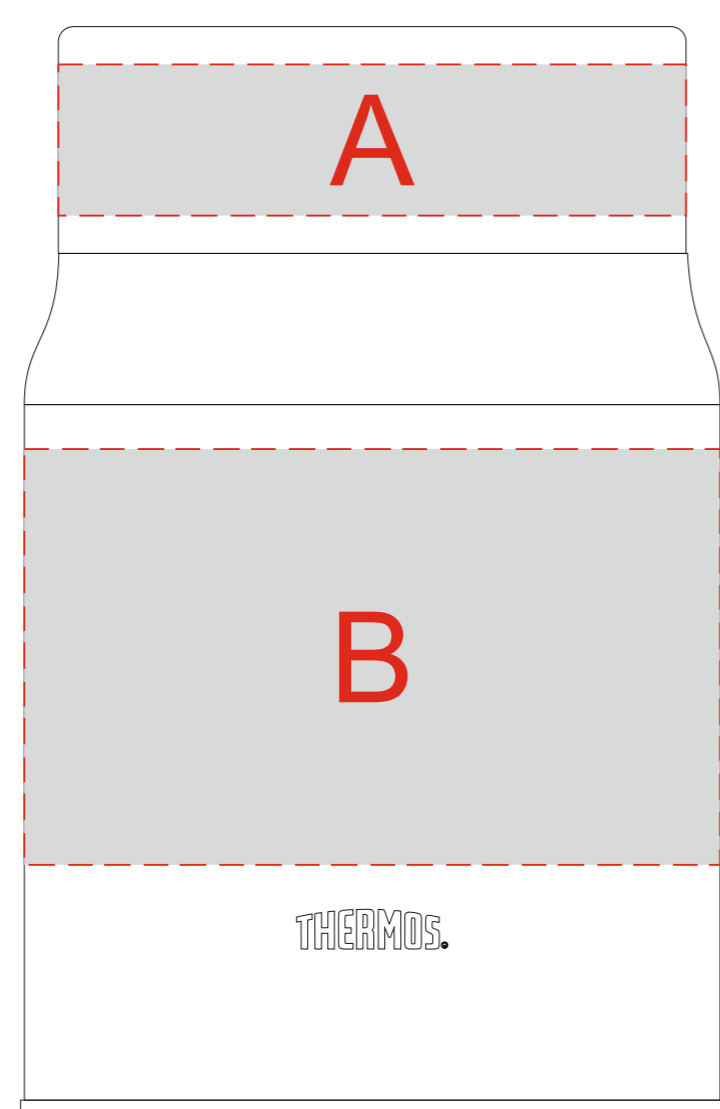

Вид спереди

Вид слева\справа\сзади

Вид сверху

Образец круговой гравировки «А»

Образец круговой гравировки «В»

A	Вид нанесения	Макс площадь (Ш*В)
	Гравировка	25x20мм
	Круговая Гравировка	255x20мм
	Цифровая печать	260x20мм

C	Вид нанесения	Макс площадь (Ш*В)
	Гравировка	30x82мм
	Цифровая печать	30x82мм

B	Вид нанесения	Макс площадь (Ш*В)
	Гравировка	30x55мм
	Круговая Гравировка	285x55мм
	Цифровая печать	288x55мм

D	Вид нанесения	Макс площадь (Ш*В)
	Гравировка	72x72мм
	Цифровая печать	72x72мм