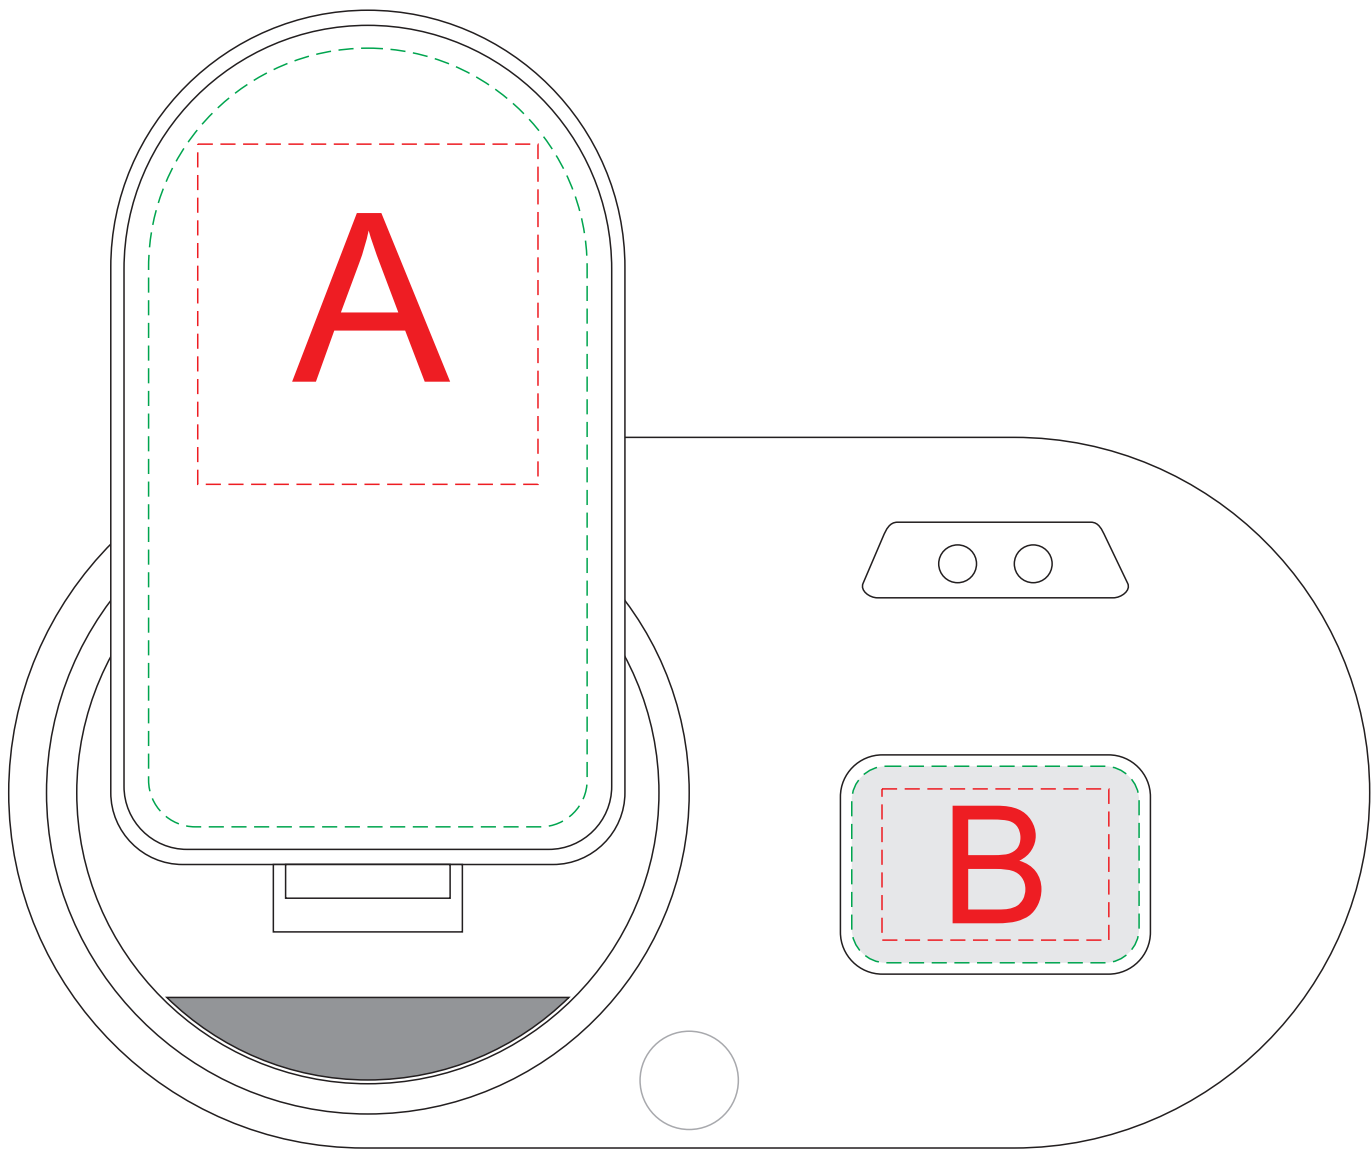

вид сверху в сложенном виде

вид сзади в разложенном виде

А	Вид нанесения	Макс площадь (Ш*В)
	Тампопечать	45x45мм
	Уф печать	58x51,5мм
	Цифровая печать	58x103мм

В	Вид нанесения	Макс площадь (Ш*В)
	Тампопечать	30x20мм
	Цифровая печать	38x26мм

С	Вид нанесения	Макс площадь (Ш*В)
	Тампопечать	45x50мм
	Цифровая печать	58x78мм