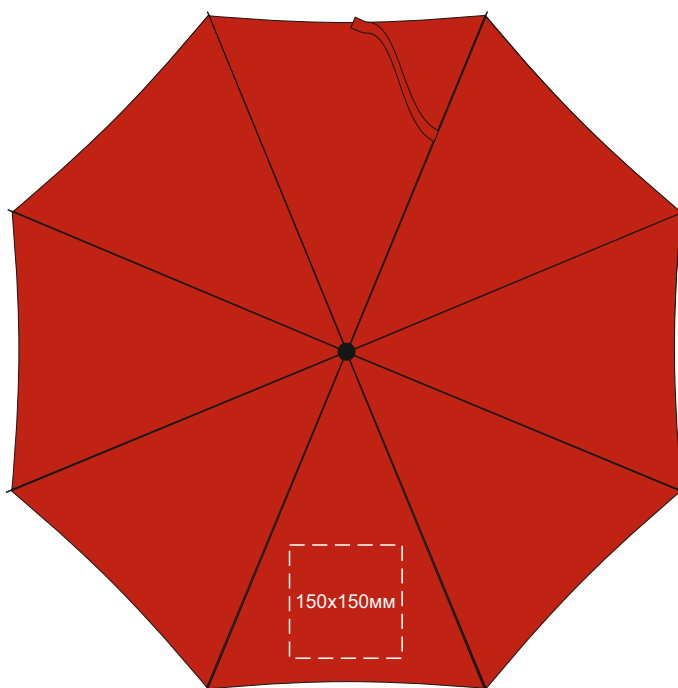

Арт. 19547887

Масштаб 1 : 10

ручка

M 1:2