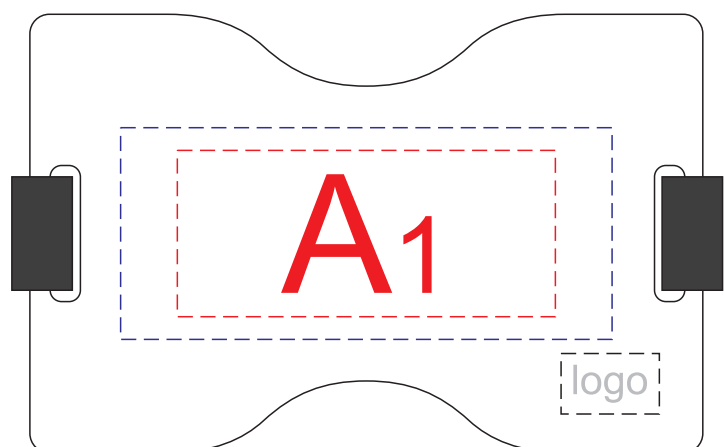

сторона 1

сторона 2

	Вид нанесения	Макс площадь (Ш*В)
A	Тампопечать	50x22мм
	Гравировка	65x28мм
	Цифровая печать (на белой основе)	65x28мм
	Смола	65x28мм