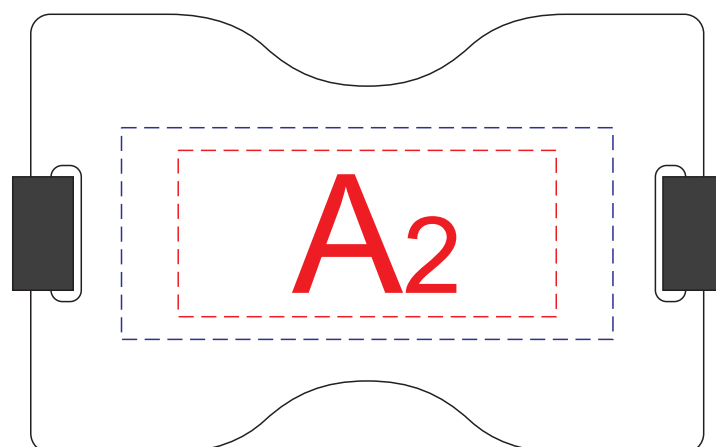

сторона 1

сторона 2

	Вид нанесения	Макс площадь (Ш*В)
A	Тампопечать	50x22мм
	Гравировка	65x28мм
	Цифровая печать (на белой основе)	65x28мм
	Смола	65x28мм