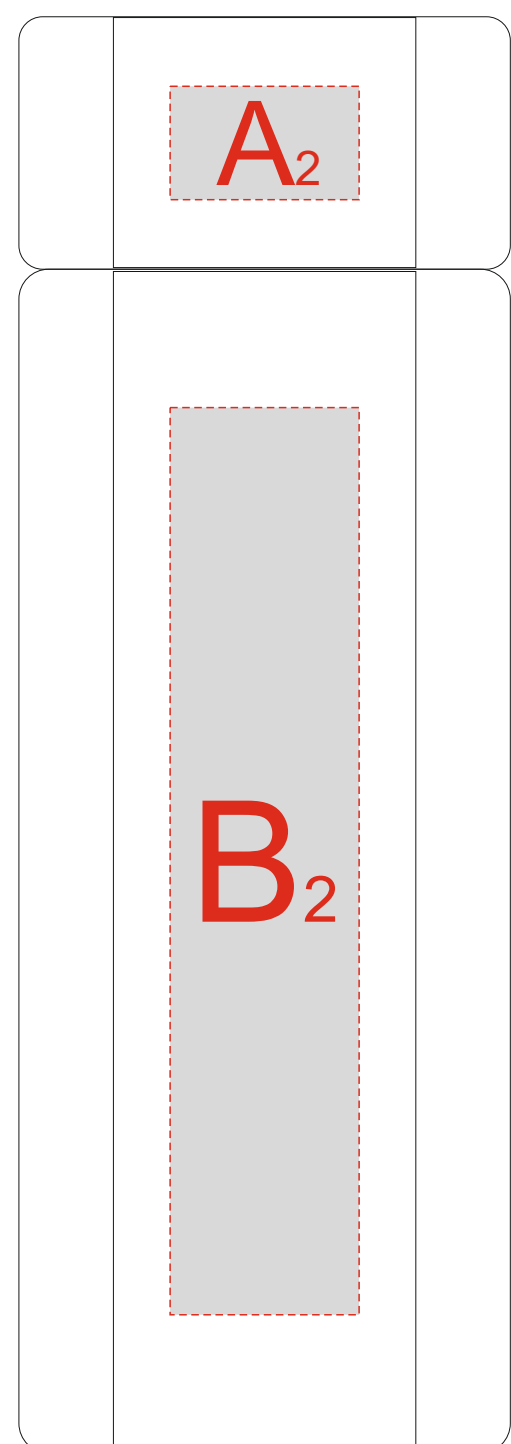

Арт. 869406

A	Вид нанесения	Макс площадь (Ш*В)
	Тампопечать	25x15мм
	Уф -печать	25x15мм

B	Вид нанесения	Макс площадь (Ш*В)
	Тампопечать	25x50мм
	Уф -печать	25x120мм

C	Вид нанесения	Макс площадь (Ш*В)
	Вышивка	250x230мм