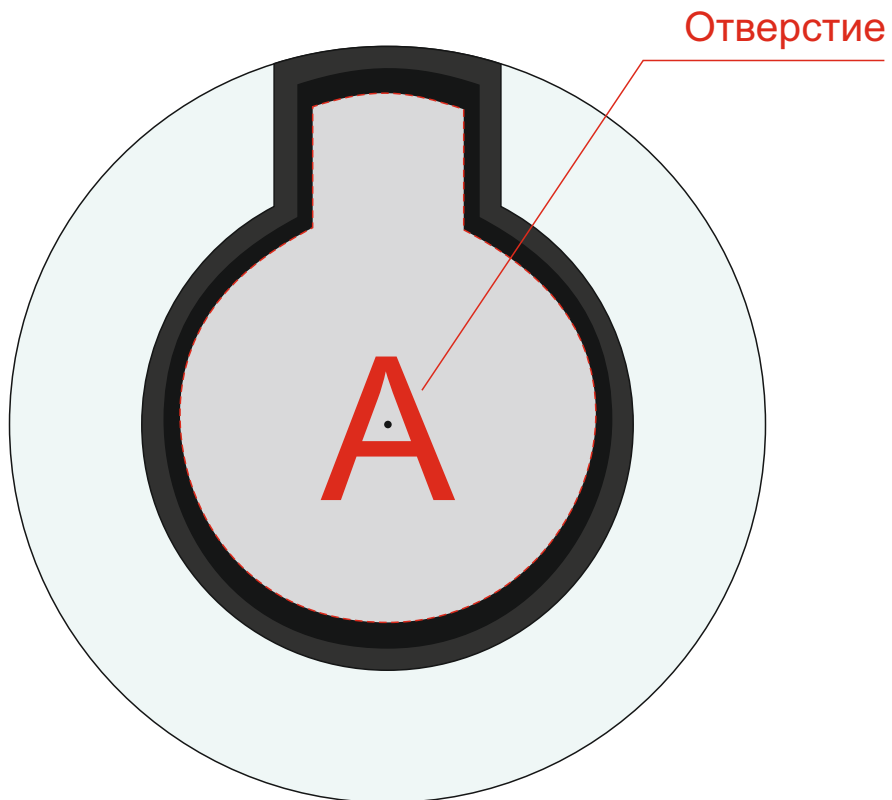

Арт. W2

А	Вид нанесения	Макс площадь (Ш*В)
	Уф-печать	55x70мм
Тампопечать	50x50мм	