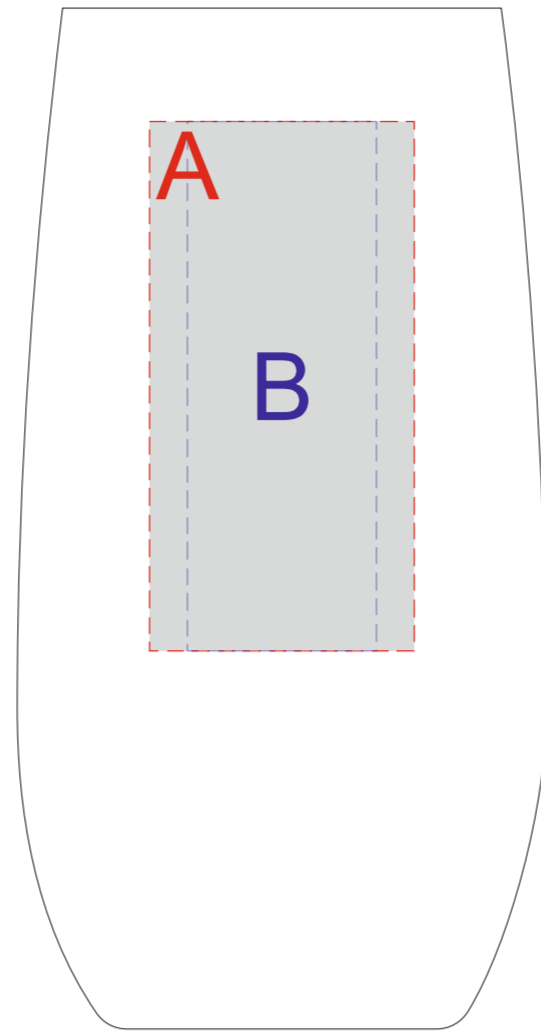

Арт. 17000250

A	Вид нанесения	Макс площадь (Ш*В)
	Деколь	35x70мм

B	Вид нанесения	Макс площадь (Ш*В)
	Тампопечать	25x45мм