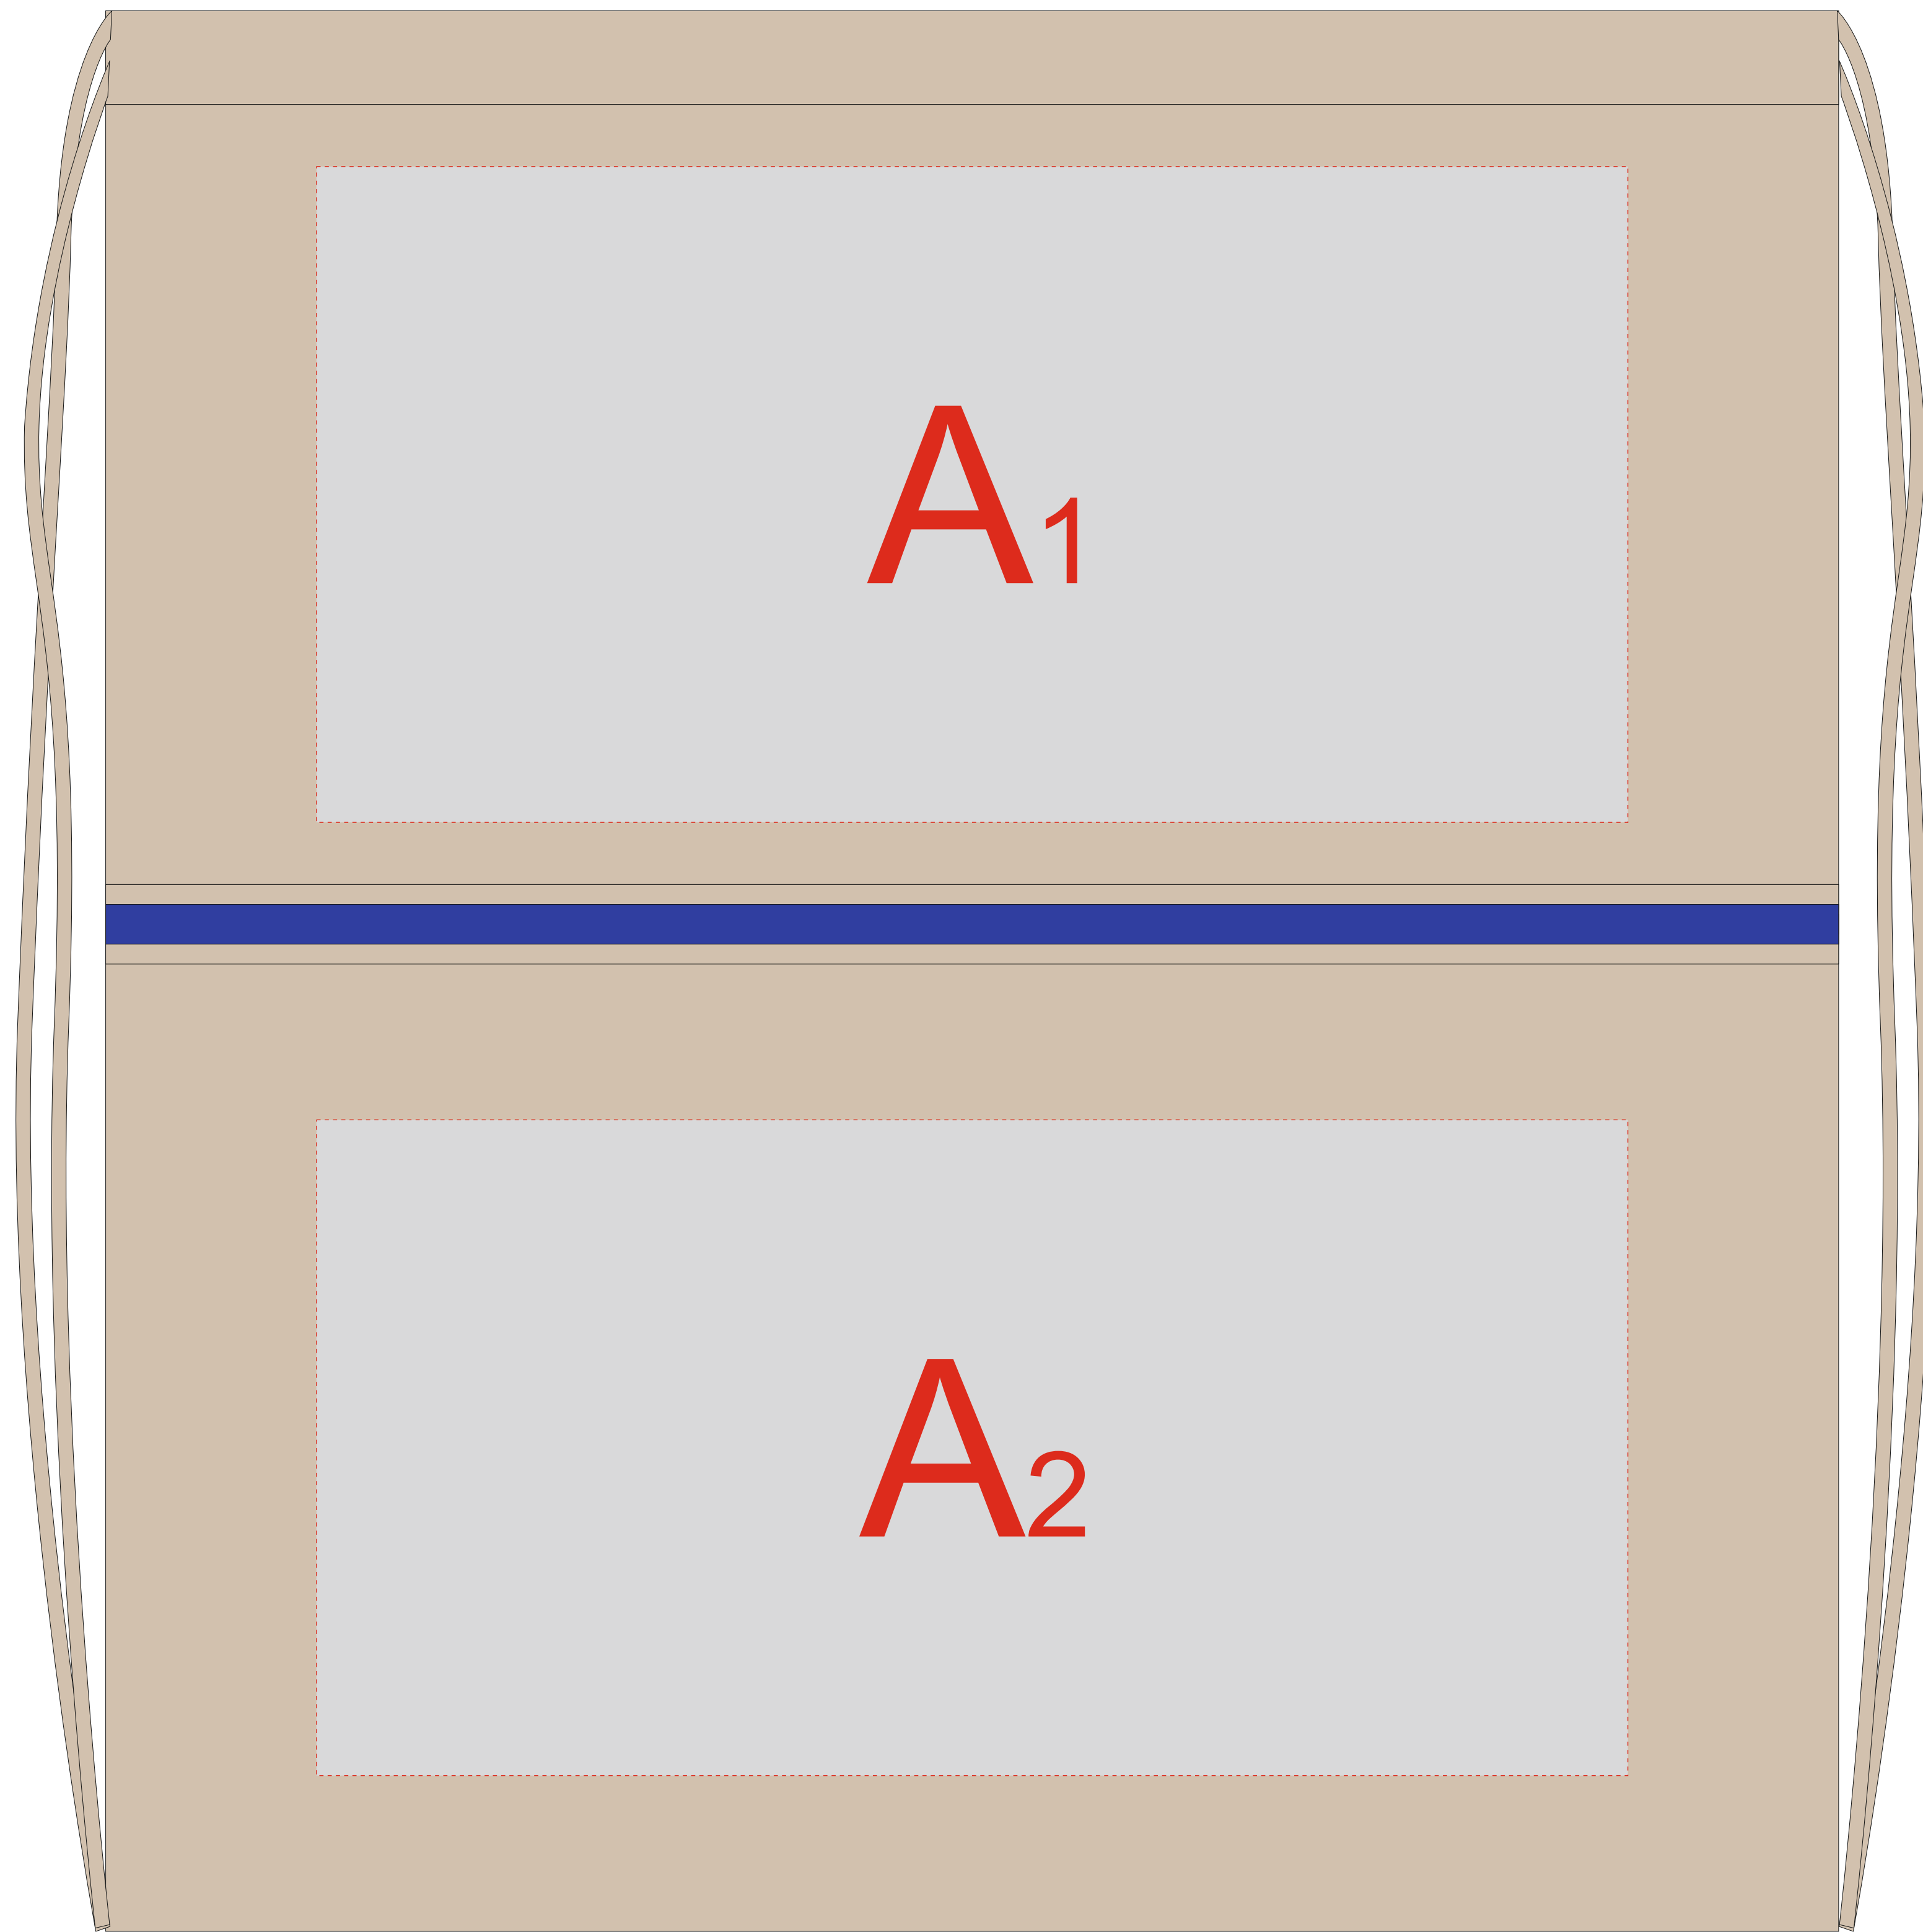

Лицо

Оборот

A	Вид нанесения	Макс площадь (Ш*В)
	Термотрансфер	280x140мм
	Трафаретная печать	280x140мм
	Трафаретная печать (1+0)	250x140мм

B	Вид нанесения	Макс площадь (Ш*В)
	Термотрансфер	280x300мм
	Трафаретная печать	280x300мм
	Трафаретная печать (1+0)	250x250мм