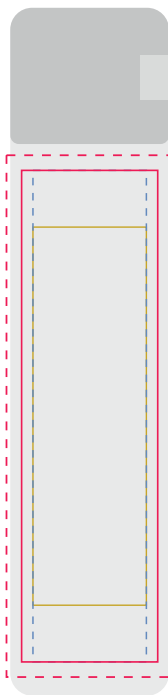

# м 1:1

### Спрей для рук REFILL frozen, 10 мл

Нанесение:

УФ-печать

тампопечать

этикетка

 15 мм x 65 мм

 15 мм x 50 мм

 18 мм x 65 мм - реальный размер этикетки

 22 мм x 69 мм - вылеты

Перед

Сбоку

Сзади  
(информационная этикетка)

\* Этикетку нужно делать учитывая вылеты.

Под вылетами подразумевается увеличение фона на 2-3 мм за край макета.

Они делаются для того, чтобы нож случайно не срезал часть бумаги в пределах своей погрешности.