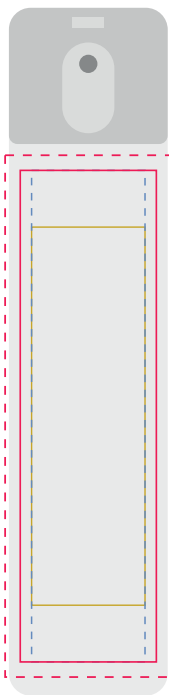

# м 1:1

### Спрей для рук REFILL frozen, 10 мл

Нанесение:

УФ-печать

тампопечать

этикетка

 15 мм x 65 мм

 15 мм x 50 мм

 18 мм x 65 мм - реальный размер этикетки

 22 мм x 69 мм - вылеты

Перед

Сбоку

Сзади  
(информационная этикетка)

\* Этикетку нужно делать учитывая вылеты.

Под вылетами подразумевается увеличение фона на 2-3 мм за край макета.

Они делаются для того, чтобы нож случайно не срезал часть бумаги в пределах своей погрешности.