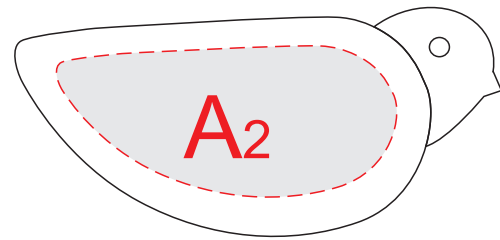

сторона 1

сторона 2

Внимание! Гравировка может быть неоднородной из-за свойств структуры дерева. Рекомендуем делать контурную гравировку.

A	Вид нанесения	Макс площадь (Ш*В)
	Гравировка	45x20мм