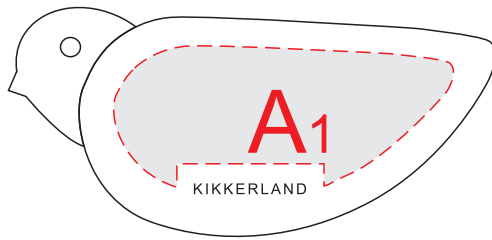

сторона 1

сторона 2

Внимание! Гравировка может быть неоднородной из-за свойств структуры дерева. Рекомендуем делать контурную гравировку.

A	Вид нанесения	Макс площадь (Ш*В)
	Гравировка	45x20мм