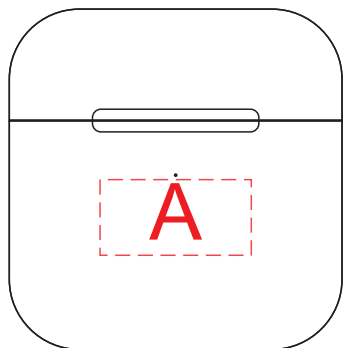

сторона 1

USB

сторона 2

USB

A	Вид нанесения	Макс площадь (Ш*В)
	Тампопечать	20x10мм
Цифровая печать	20x10мм	