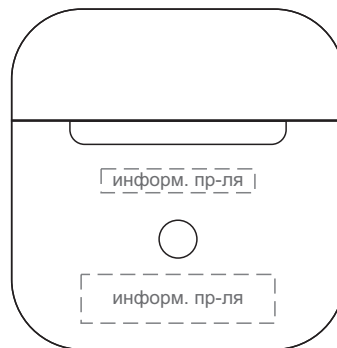

сторона 1

USB

сторона 2

USB

A	Вид нанесения	Макс площадь (Ш*В)
	Тампопечать	20x10мм
Цифровая печать	20x10мм	