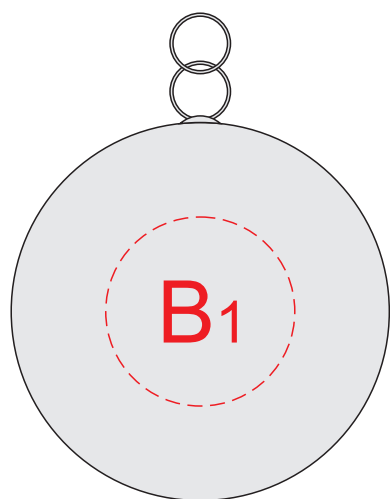

Арт. 809962

фляга

крышка

рюмка 1

рюмка 2

A	Вид нанесения	Макс площадь (Ш*В)
	Гравировка	15x15мм

B	Вид нанесения	Макс площадь (Ш*В)
	Гравировка	25x25мм