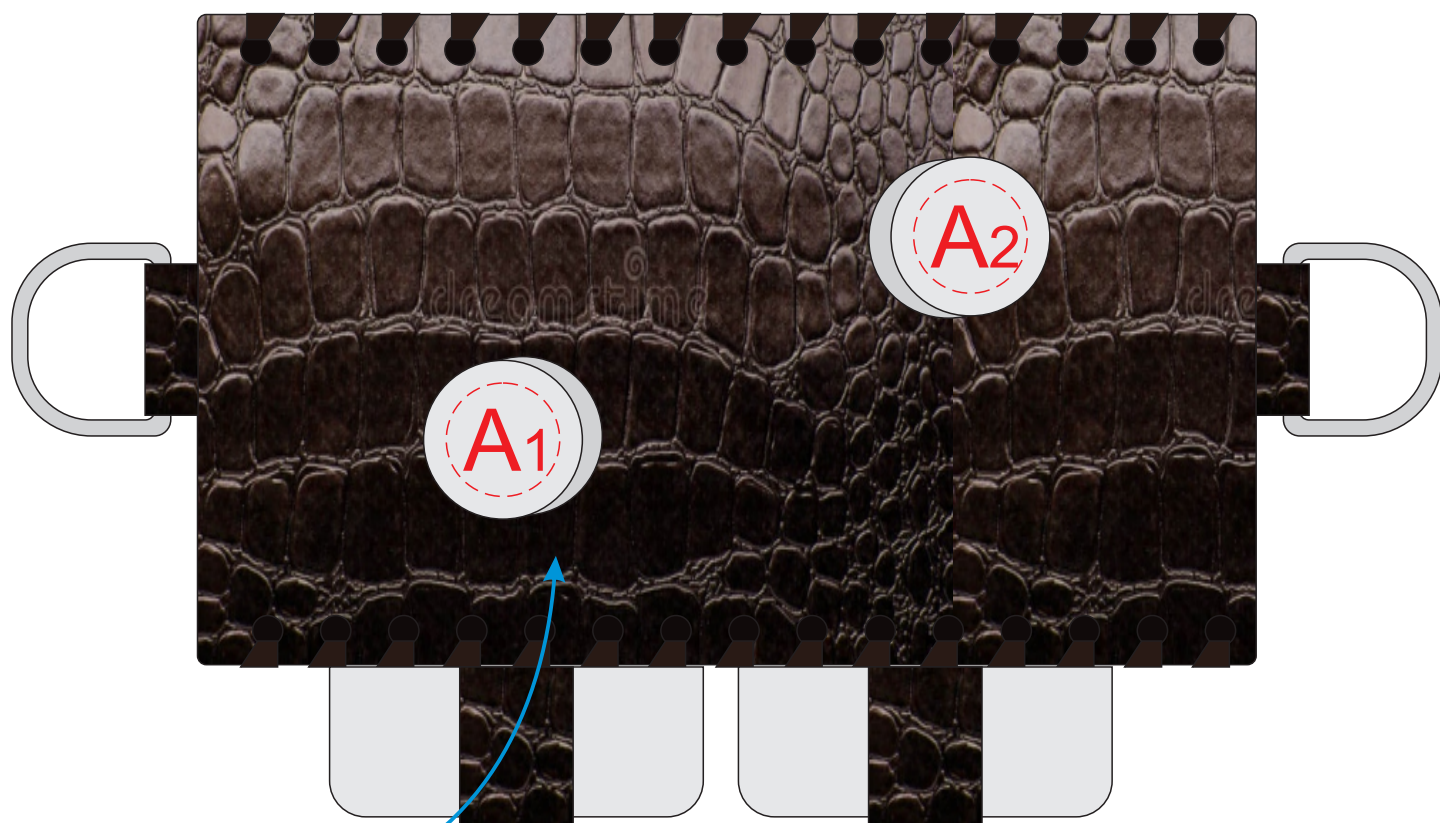

Арт. 809962

фляга

крышка

рюмка 1

рюмка 2

A	Вид нанесения	Макс площадь (Ш*В)
	Гравировка	15x15мм

B	Вид нанесения	Макс площадь (Ш*В)
	Гравировка	25x25мм