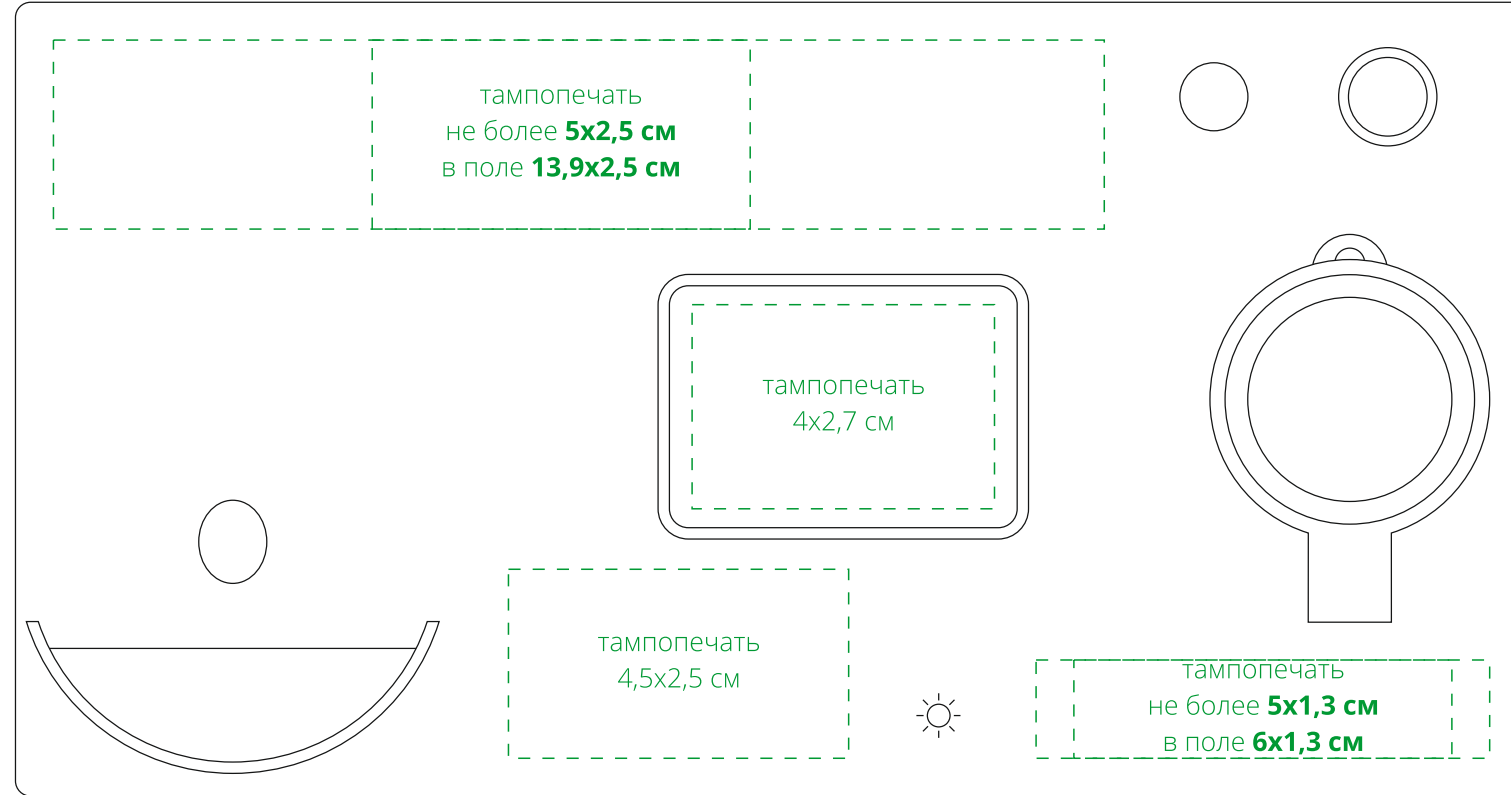

Арт. 15193
Зарядная станция с лампой
M1:1

держатель для телефона

зарядная станция
(сверху)

лампа
(сверху)

блок питания

лицо

оборот