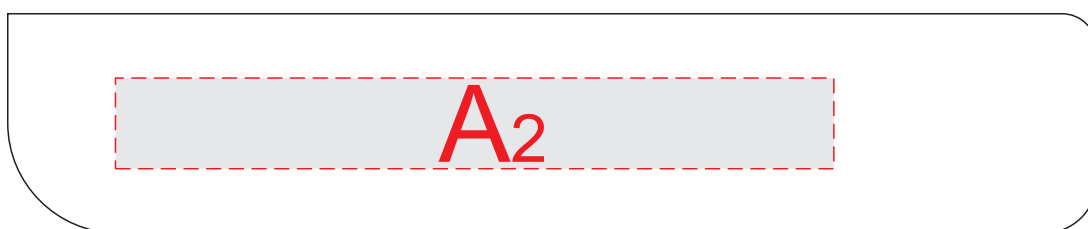

Арт.12210,12211

лицо

оборот

| А | Вид нанесения | Макс площадь (Ш*В) |
|----------|---------------|--------------------|
| | Гравировка | 95x10мм |
| Тиснение | 95x12мм | |