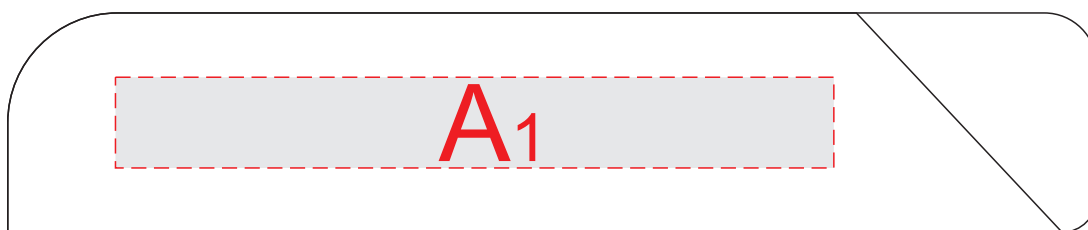

Арт.12210,12211

лицо

оборот

| А | Вид нанесения | Макс площадь (Ш*В) |
|----------|---------------|--------------------|
| | Гравировка | 95x10мм |
| Тиснение | 95x12мм | |