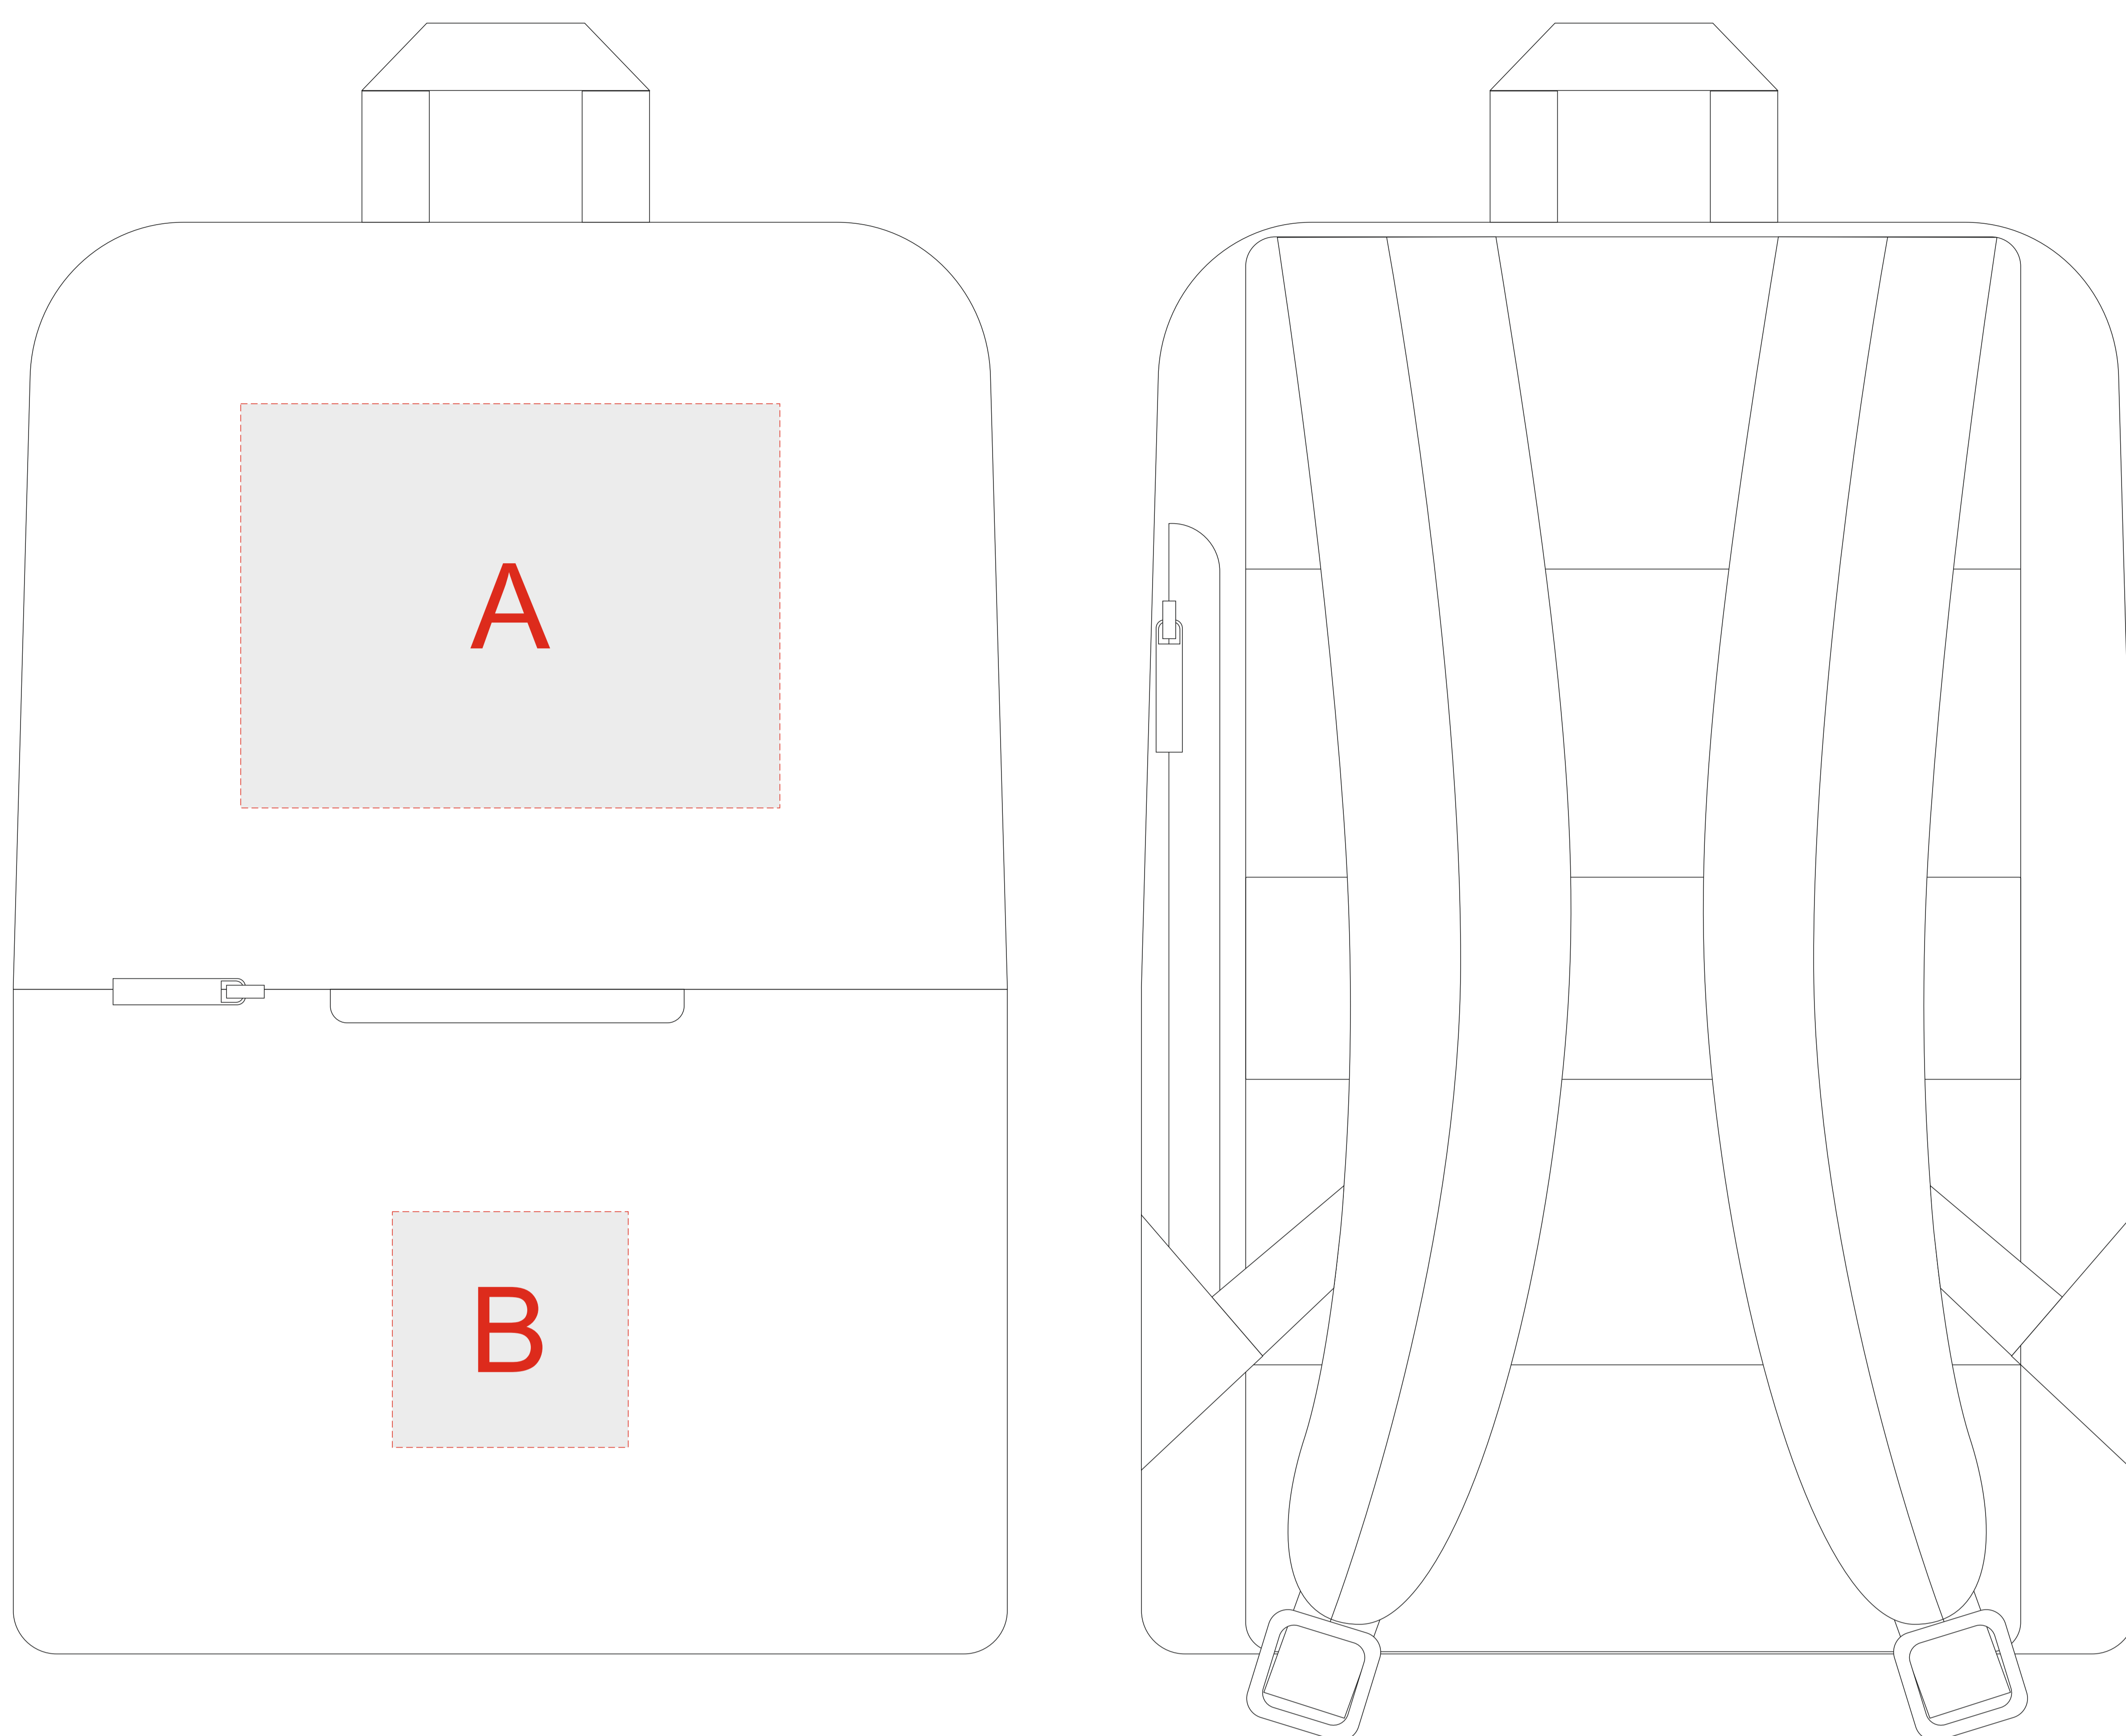

Арт. 400039, 400040

Внешняя сторона

A	Вид нанесения	Макс площадь (Ш*В)
	Термотрансфер	160x120мм
B	Вид нанесения	Макс площадь (Ш*В)
	Термотрансфер	70x70мм