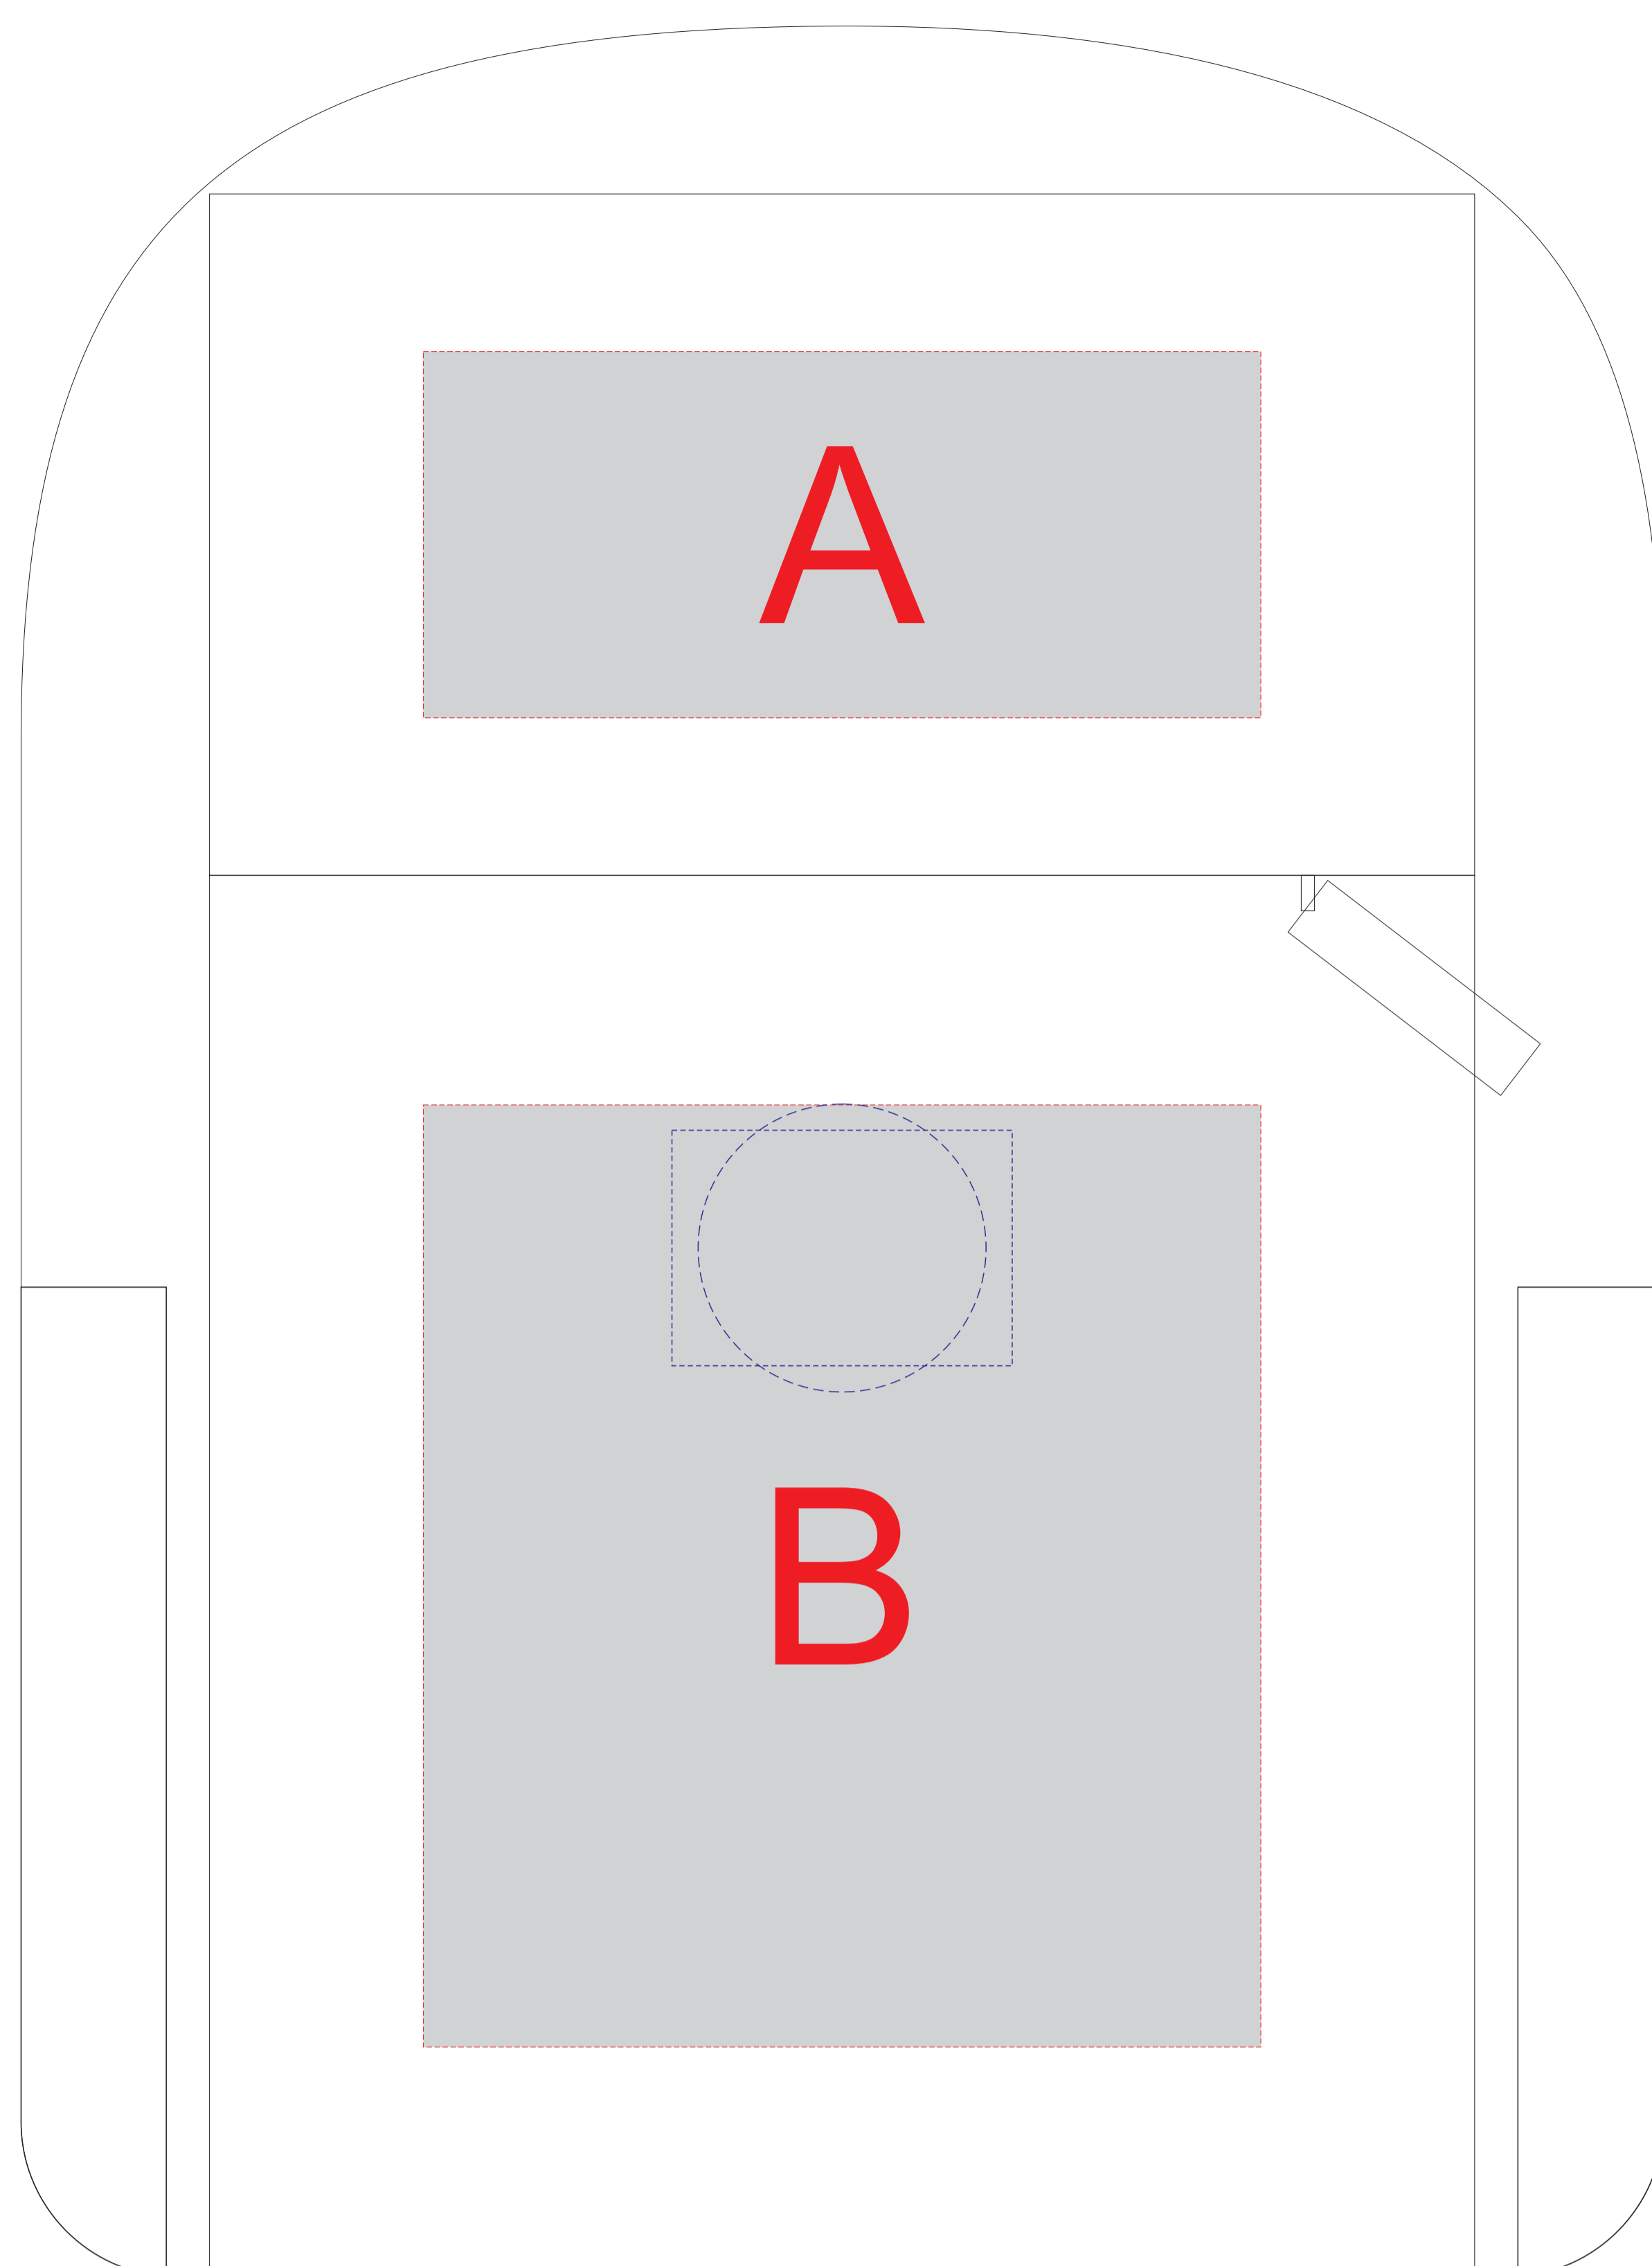

Арт. 957117

A	Вид нанесения	Макс площадь (Ш*В)
	Термотрансфер	160x70мм

B	Вид нанесения	Макс площадь (Ш*В)
	Термотрансфер	160x180мм
	Патч Круглый	55x55мм
	Патч Прямоугольный	65x45мм