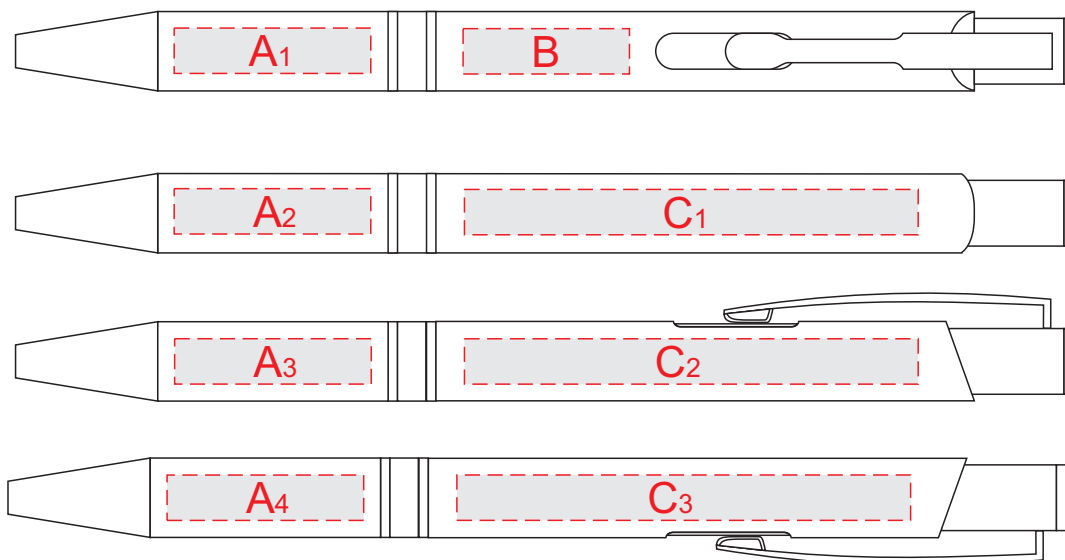

Арт. 11578clr

гравировка от матового-серебристого до белого

<b>A</b>	<b>Вид нанесения</b>	<b>Макс площадь (Ш*В)</b>
	Гравировка	26х6мм

<b>B</b>	<b>Вид нанесения</b>	<b>Макс площадь (Ш*В)</b>
	Гравировка	22х6мм

<b>C</b>	<b>Вид нанесения</b>	<b>Макс площадь (Ш*В)</b>
	Гравировка	60х6мм