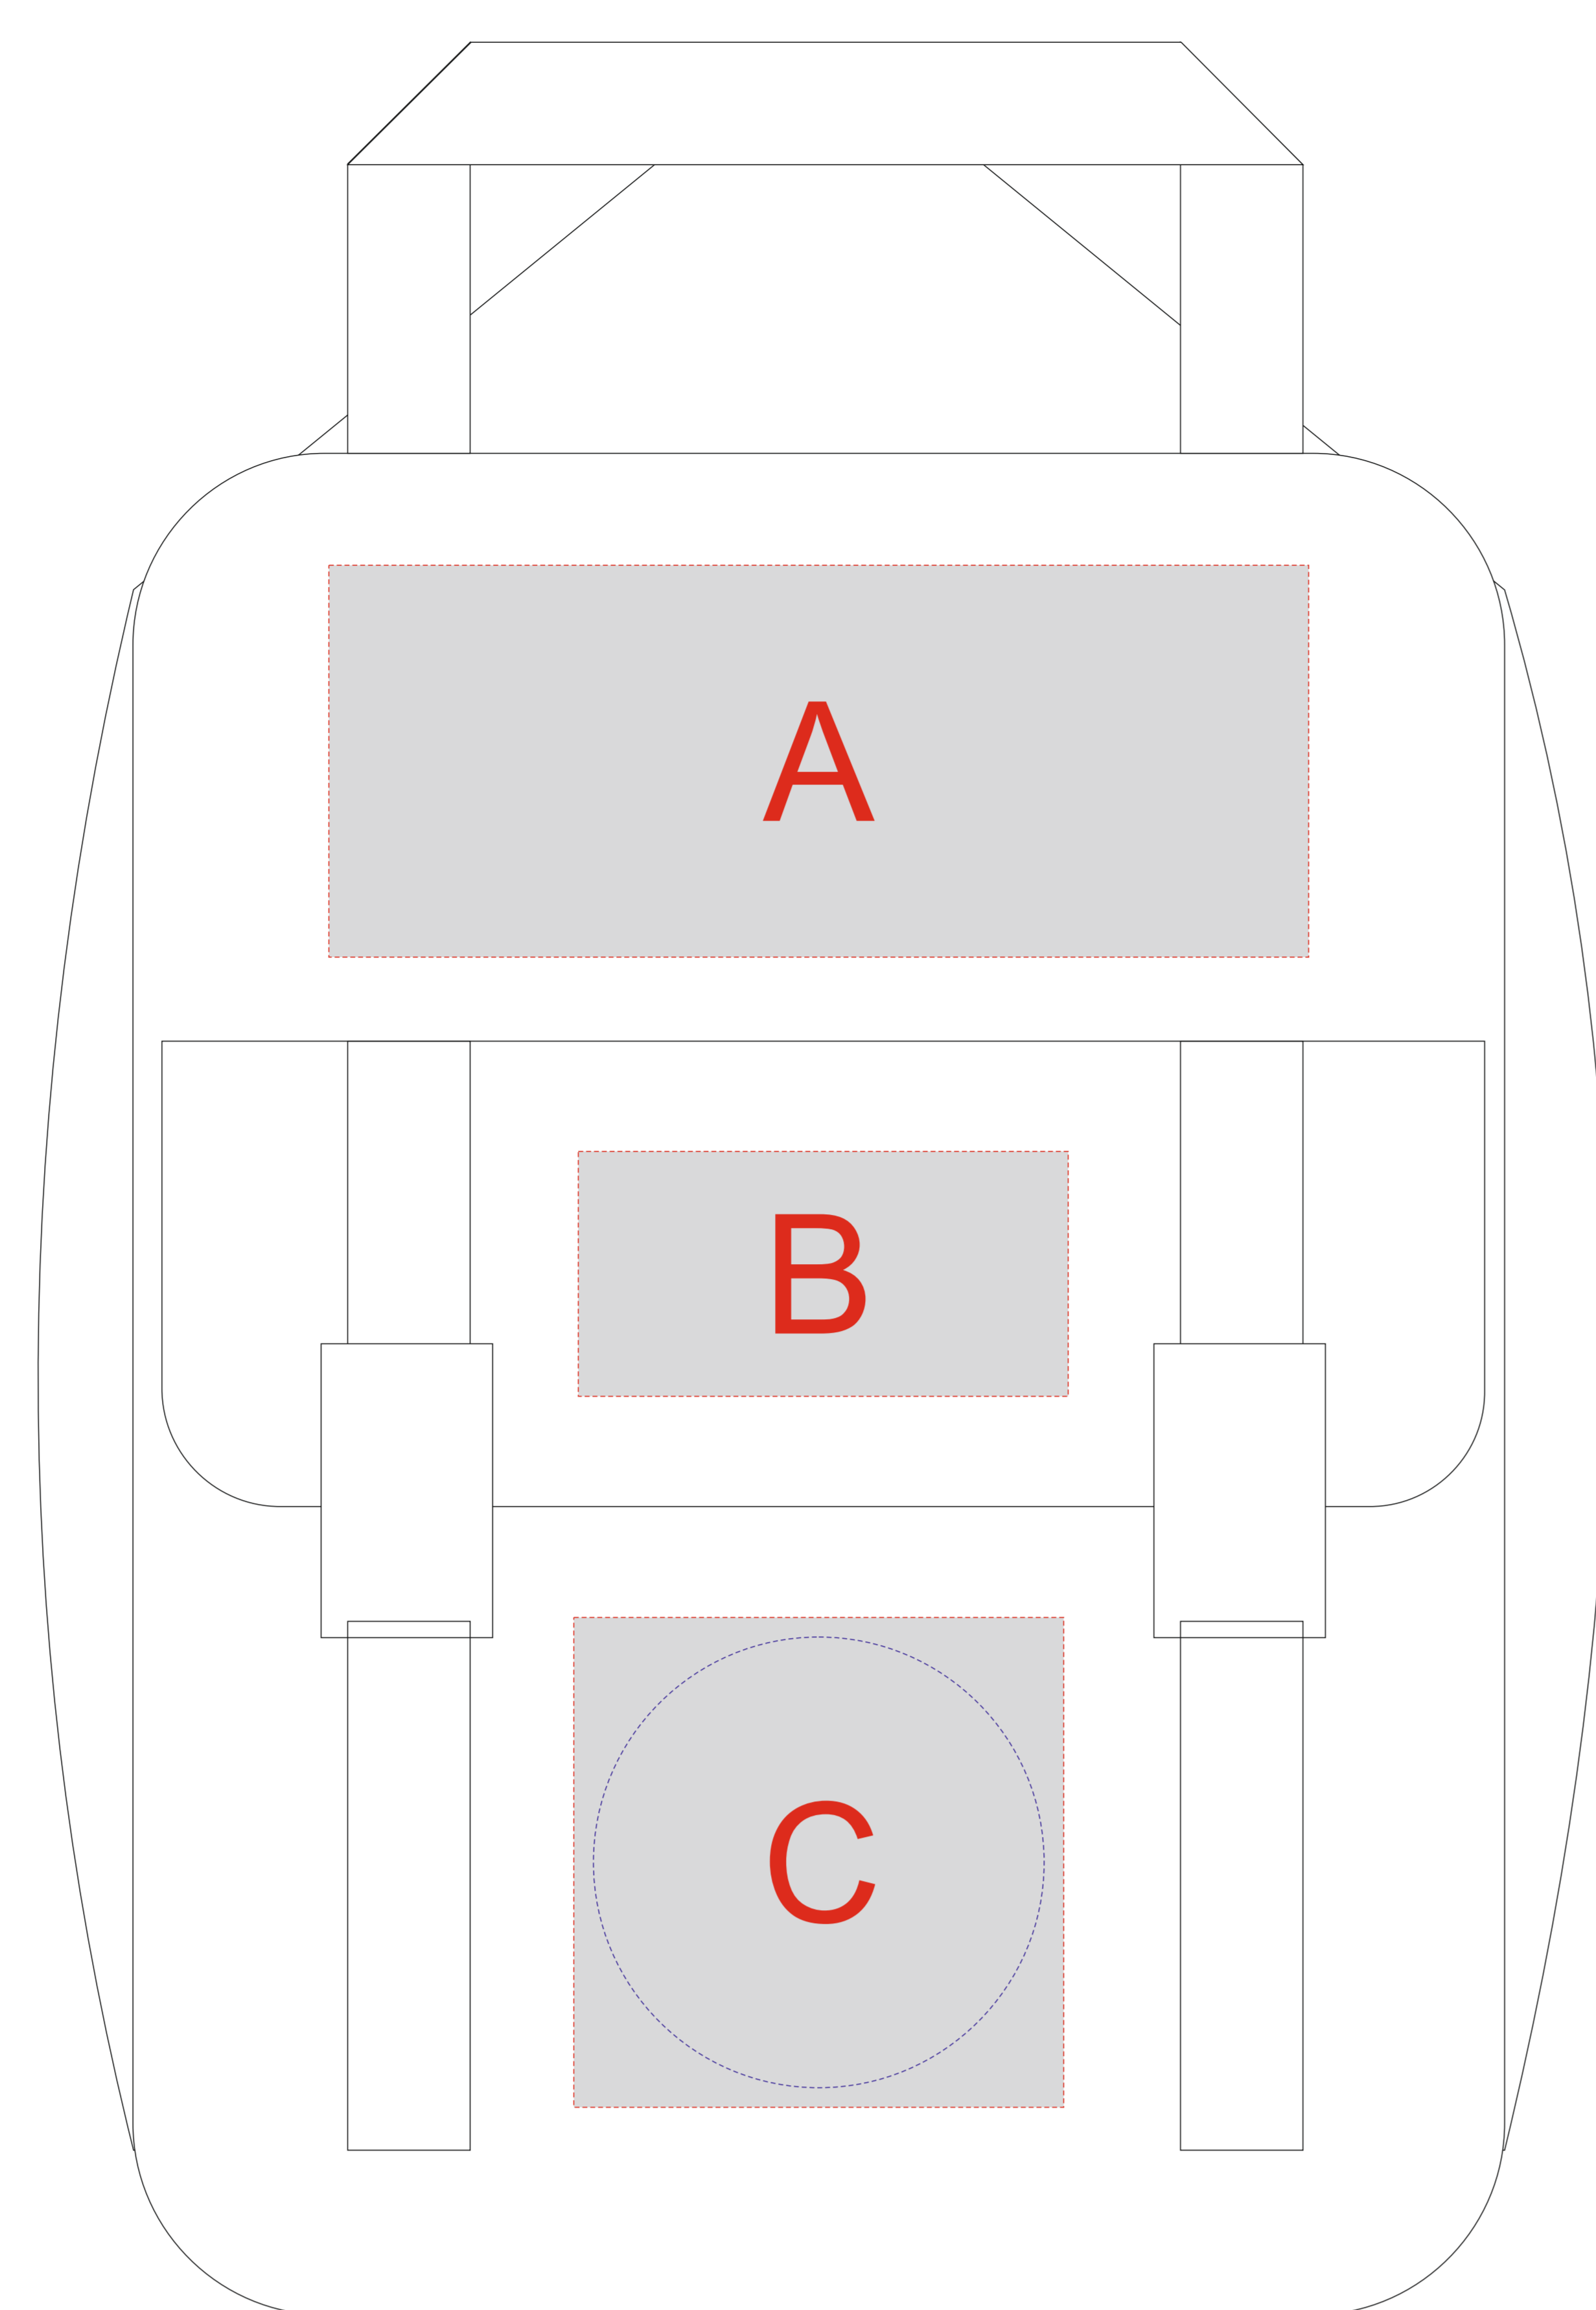

# Арт. 93442, 93445

вид сверху  
нанесение на крышке рюкзака

<b>A</b>	<b>Вид нанесения</b>	<b>Макс площадь (Ш*В)</b>
	Термотрансфер	200x80мм

<b>B</b>	<b>Вид нанесения</b>	<b>Макс площадь (Ш*В)</b>
	Термотрансфер	140x40мм

<b>C</b>	<b>Вид нанесения</b>	<b>Макс площадь (Ш*В)</b>
	Термотрансфер	100x100мм
	Вышивка	90x90мм

<b>D</b>	<b>Вид нанесения</b>	<b>Макс площадь (Ш*В)</b>
	Термотрансфер	140x40мм