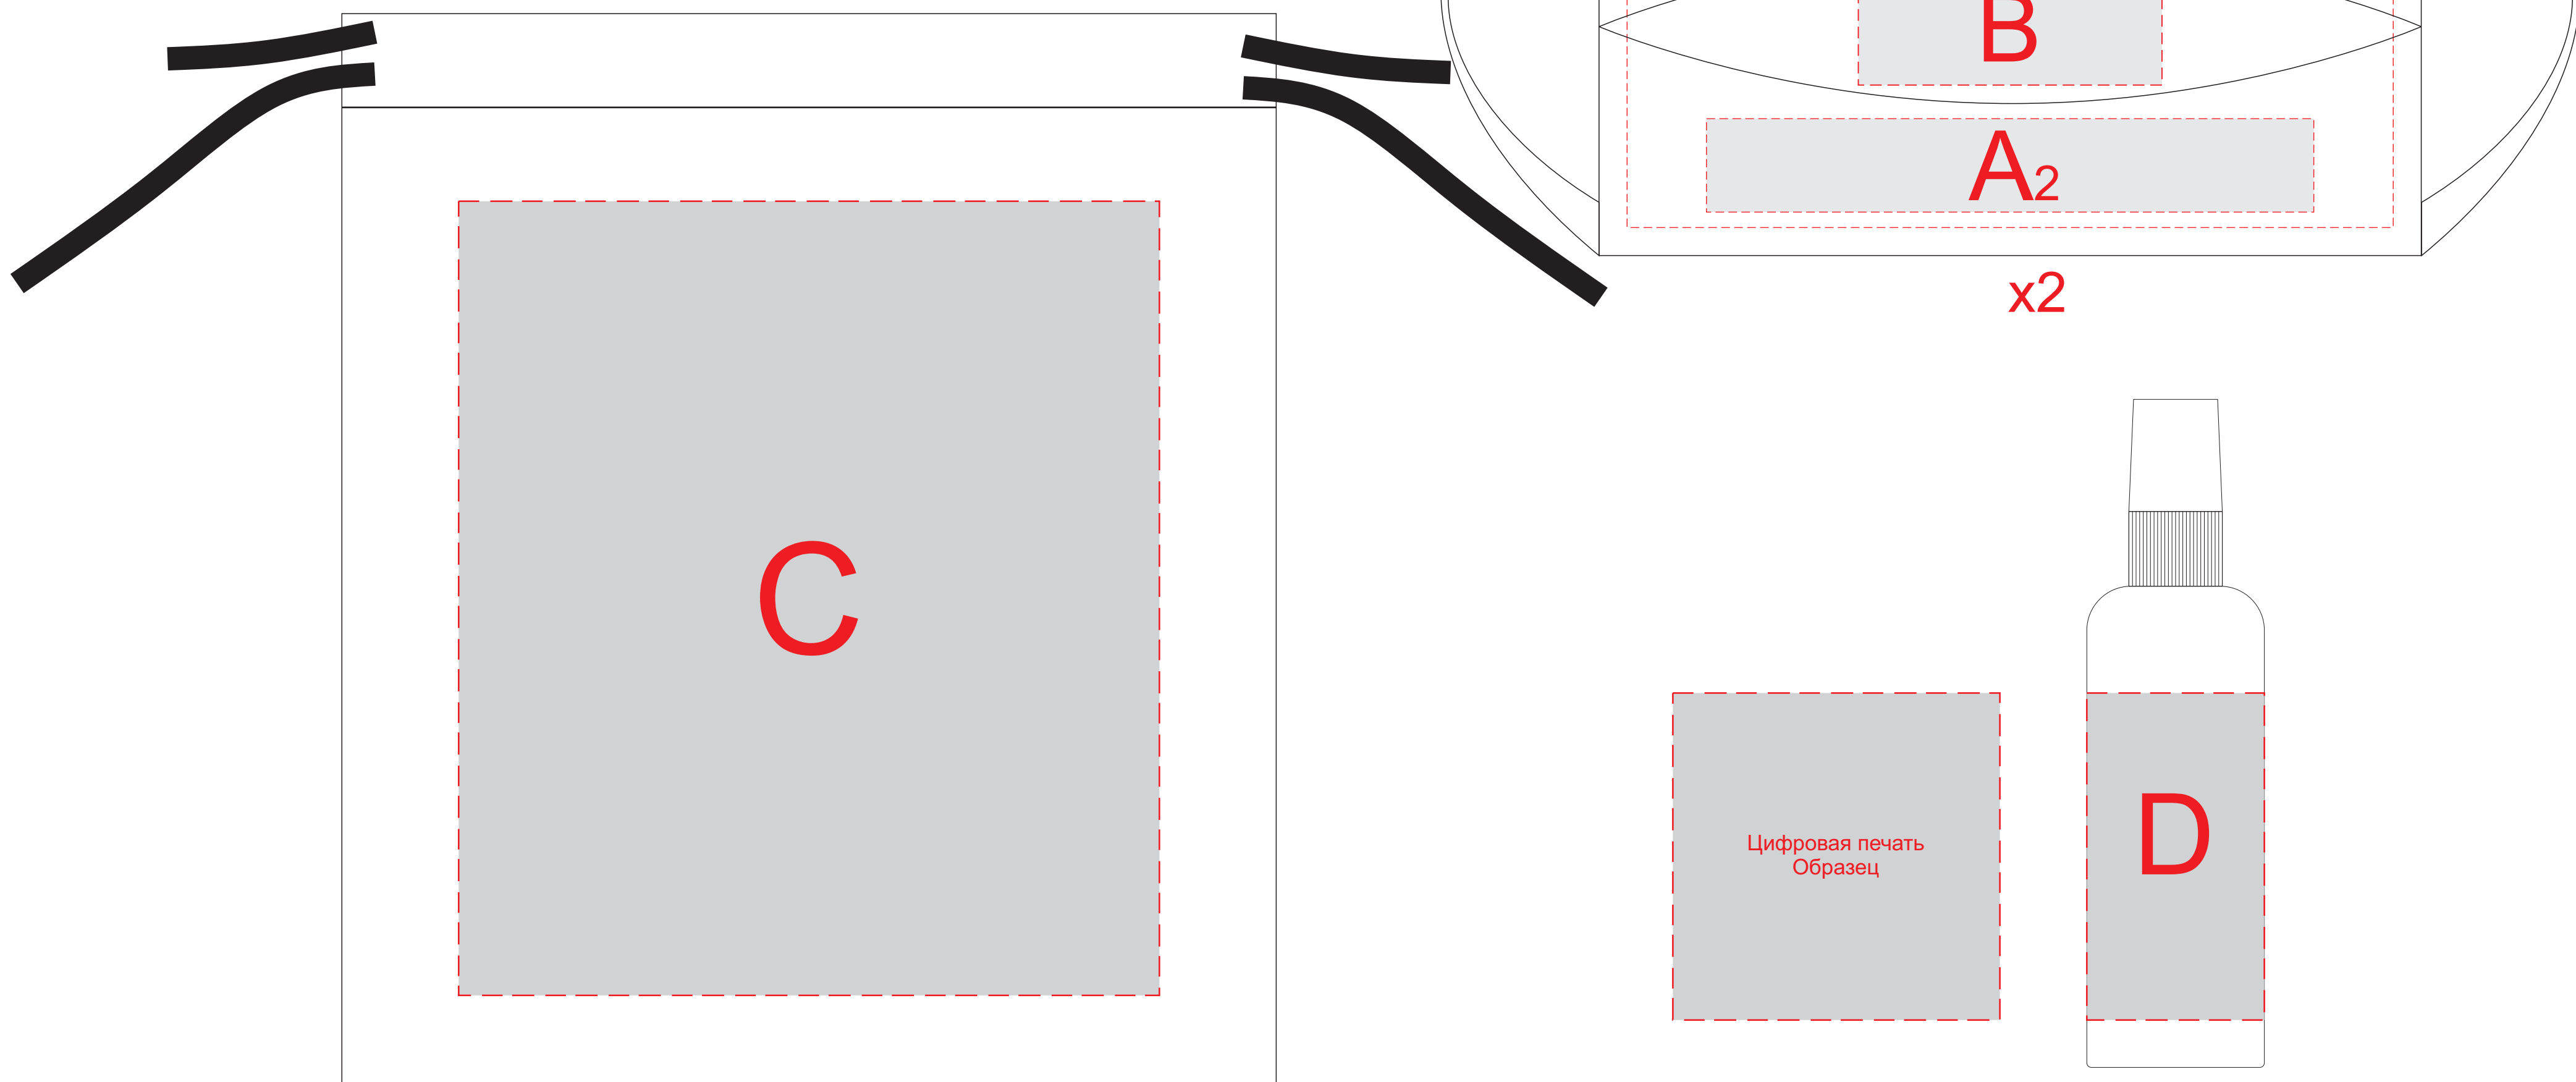

Нанесение возможно с двух сторон

A	Вид нанесения	Макс площадь (Ш*В)
	Термотрансфер	130x20мм
B	Вид нанесения	Макс площадь (Ш*В)
	Термотрансфер	65x25мм
C	Вид нанесения	Макс площадь (Ш*В)
	Термотрансфер	150x170мм
D	Вид нанесения	Макс площадь (Ш*В)
	Цифровая печать	70x70мм