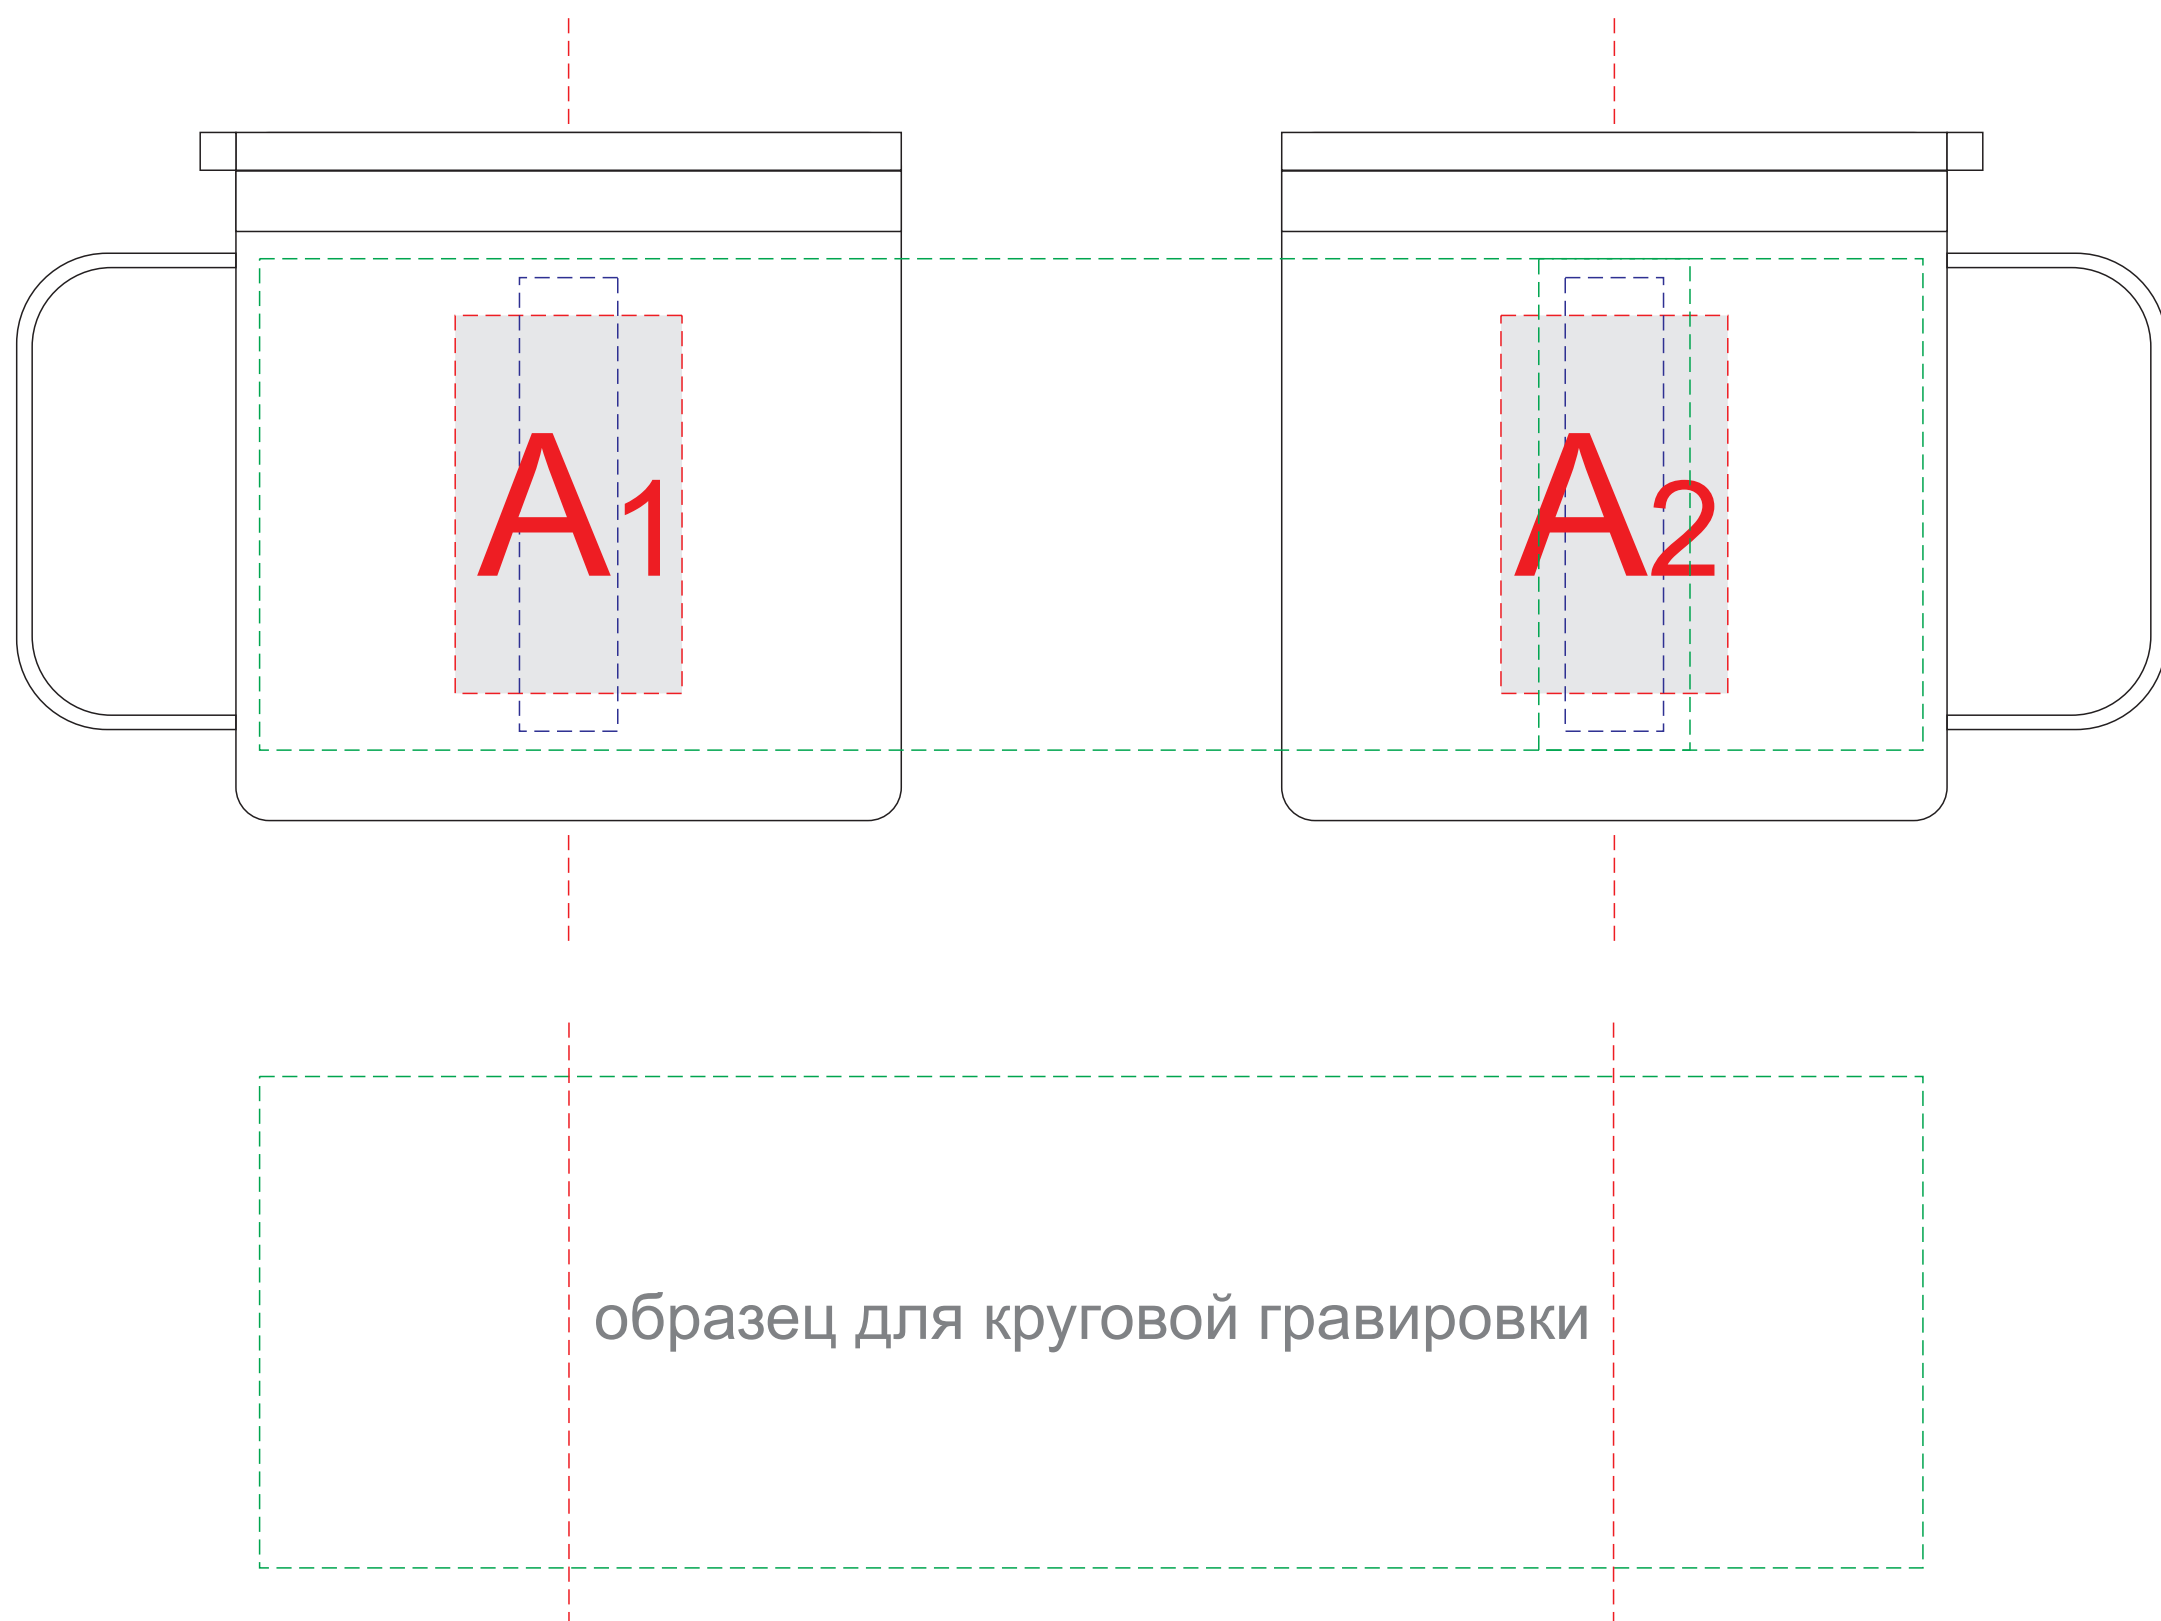

ручка слева

ручка справа

	Вид нанесения	Макс площадь (Ш*В)
A	Тампопечать	30x50мм
	Уф печать	13x60мм
	Гравировка	20x65мм
	Круговая гравировка	220x65мм