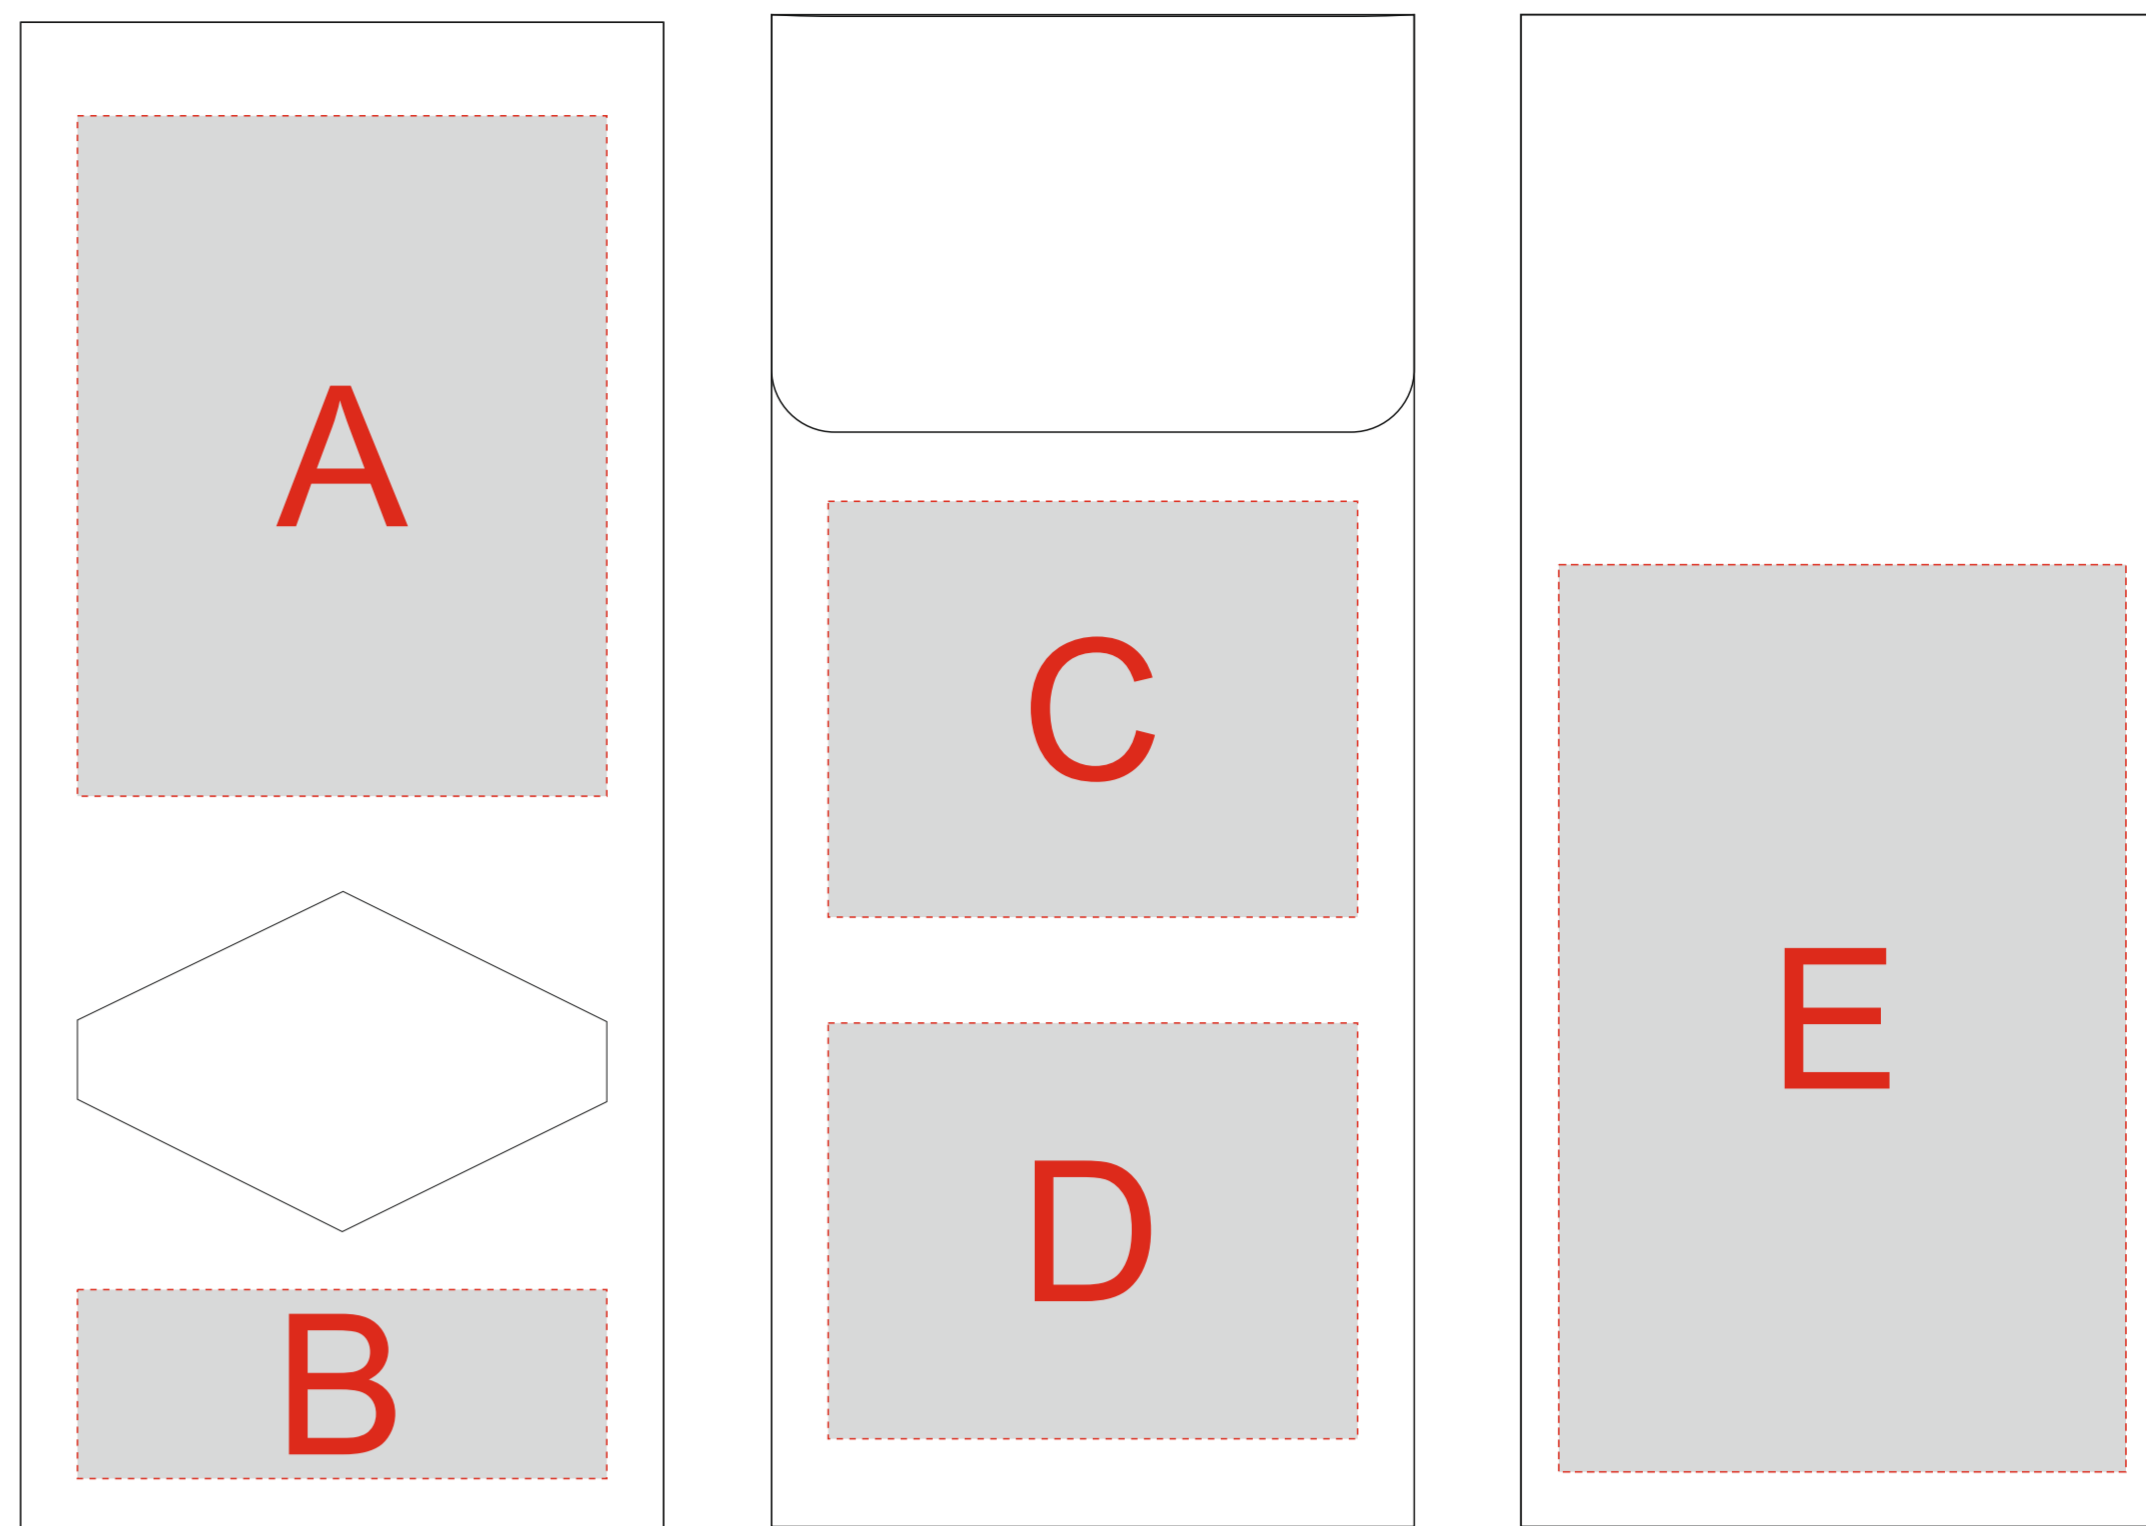

Пакет

Цифровая вставка
60x60 мм

Пакет

A	Вид нанесения	Макс площадь (Ш*В)
	Цифровая печать	70x90мм
B	Вид нанесения	Макс площадь (Ш*В)
	Цифровая печать	70x25мм
C	Вид нанесения	Макс площадь (Ш*В)
	Цифровая печать	70x55мм
D	Вид нанесения	Макс площадь (Ш*В)
	Цифровая печать	70x55мм
E	Вид нанесения	Макс площадь (Ш*В)
	Цифровая печать	75x120мм
F	Вид нанесения	Макс площадь (Ш*В)
	Цифровая печать	60x60мм
G	Вид нанесения	Макс площадь (Ш*В)
	Тампопечать	35x50мм
	Деколь	210x85мм