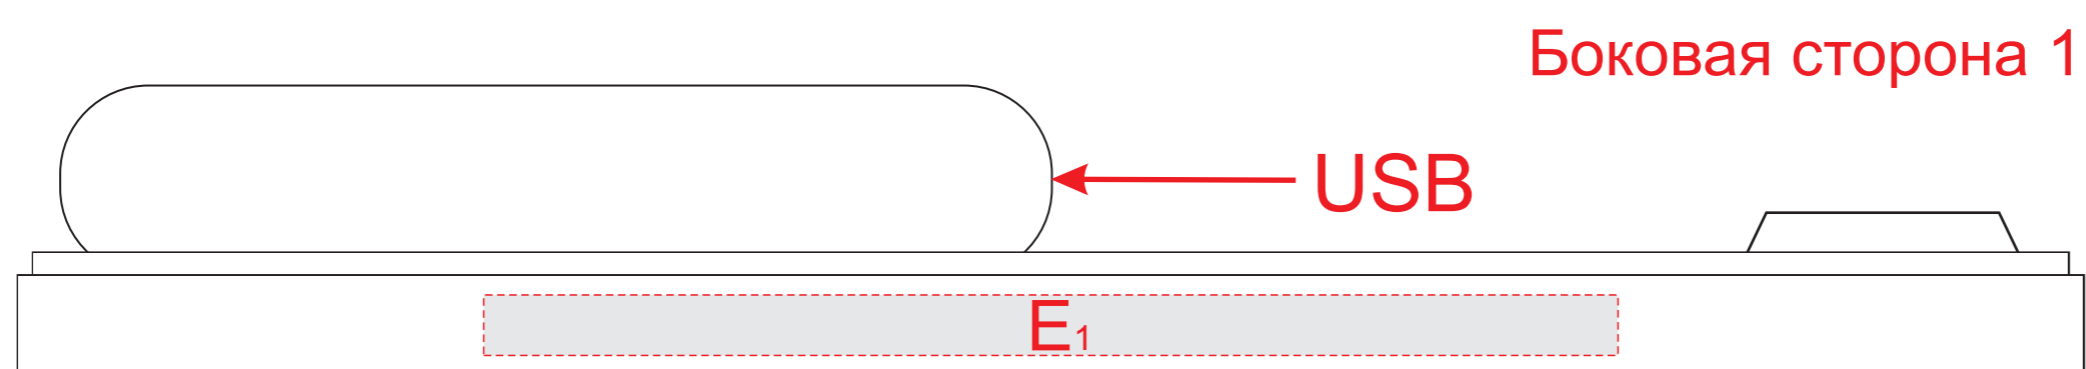

Арт. 595683

<b>A</b>	Вид нанесения	Макс площадь (Ш*В)
	Тампопечать	30x30мм
<b>B</b>	Вид нанесения	Макс площадь (Ш*В)
	Тампопечать	45x20мм
	Цифровая печать	100x50мм
<b>C</b>	Вид нанесения	Макс площадь (Ш*В)
	Тампопечать	45x15мм
<b>D</b>	Вид нанесения	Макс площадь (Ш*В)
	Тампопечать	15x45мм
	Цифровая печать	15x45мм
<b>E</b>	Вид нанесения	Макс площадь (Ш*В)
	Гравировка	150x8мм
<b>F</b>	Вид нанесения	Макс площадь (Ш*В)
	УФ печать	100x50мм
	Цифровая печать	100x50мм