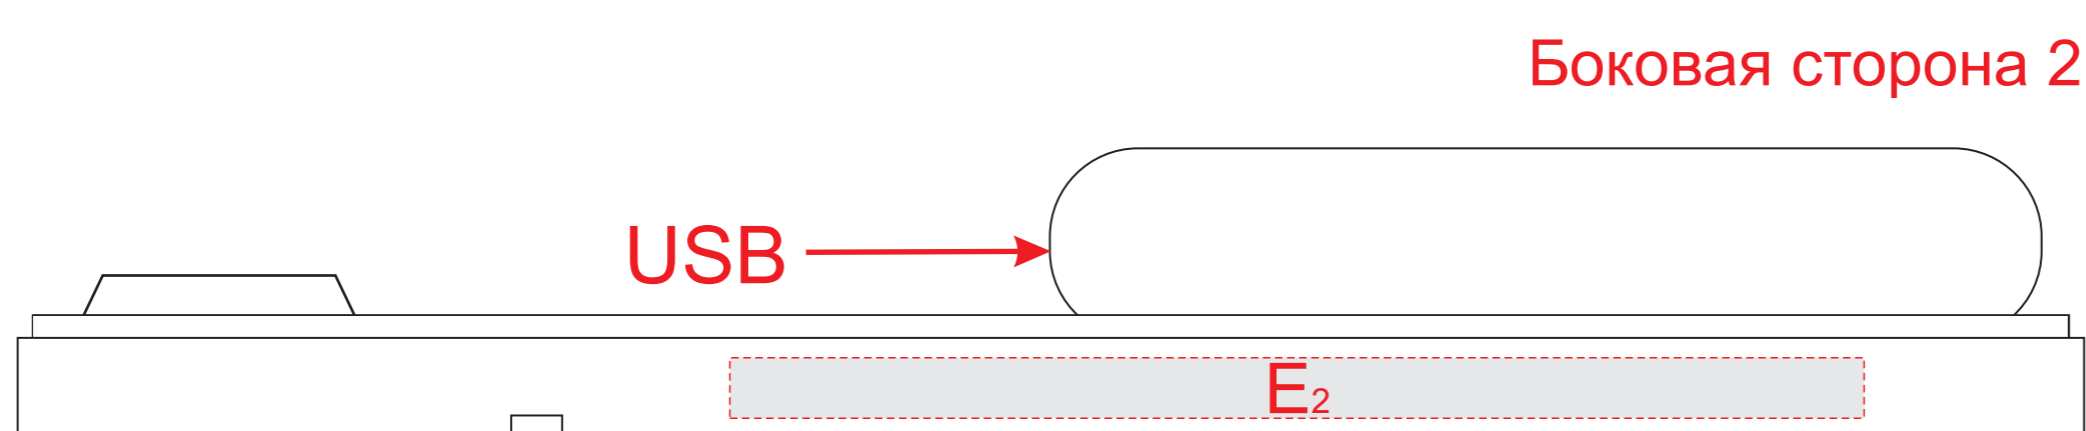

Арт. 595683

<b>A</b>	Вид нанесения	Макс площадь (Ш*В)
	Тампопечать	30x30мм
<b>B</b>	Вид нанесения	Макс площадь (Ш*В)
	Тампопечать	45x20мм
	Цифровая печать	100x50мм
<b>C</b>	Вид нанесения	Макс площадь (Ш*В)
	Тампопечать	45x15мм
<b>D</b>	Вид нанесения	Макс площадь (Ш*В)
	Тампопечать	15x45мм
	Цифровая печать	15x45мм
<b>E</b>	Вид нанесения	Макс площадь (Ш*В)
	Гравировка	150x8мм
<b>F</b>	Вид нанесения	Макс площадь (Ш*В)
	УФ печать	100x50мм
	Цифровая печать	100x50мм