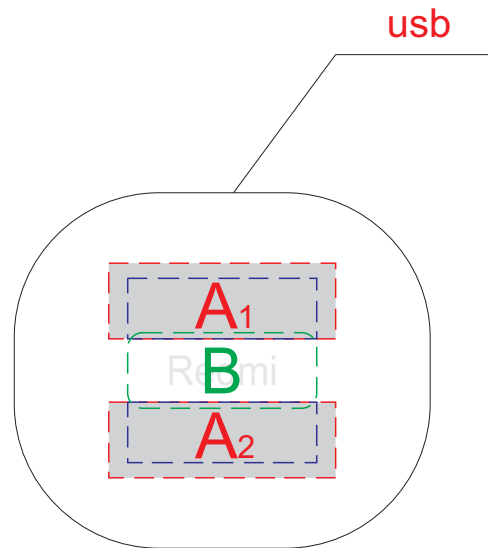

Арт. 400085

вид сверху

A	Вид нанесения	Макс площадь (Ш*В)
	Тампопечать	30x10мм
	Уф печать	25x8мм

B	Вид нанесения	Макс площадь (Ш*В)
	Смола	25x10мм