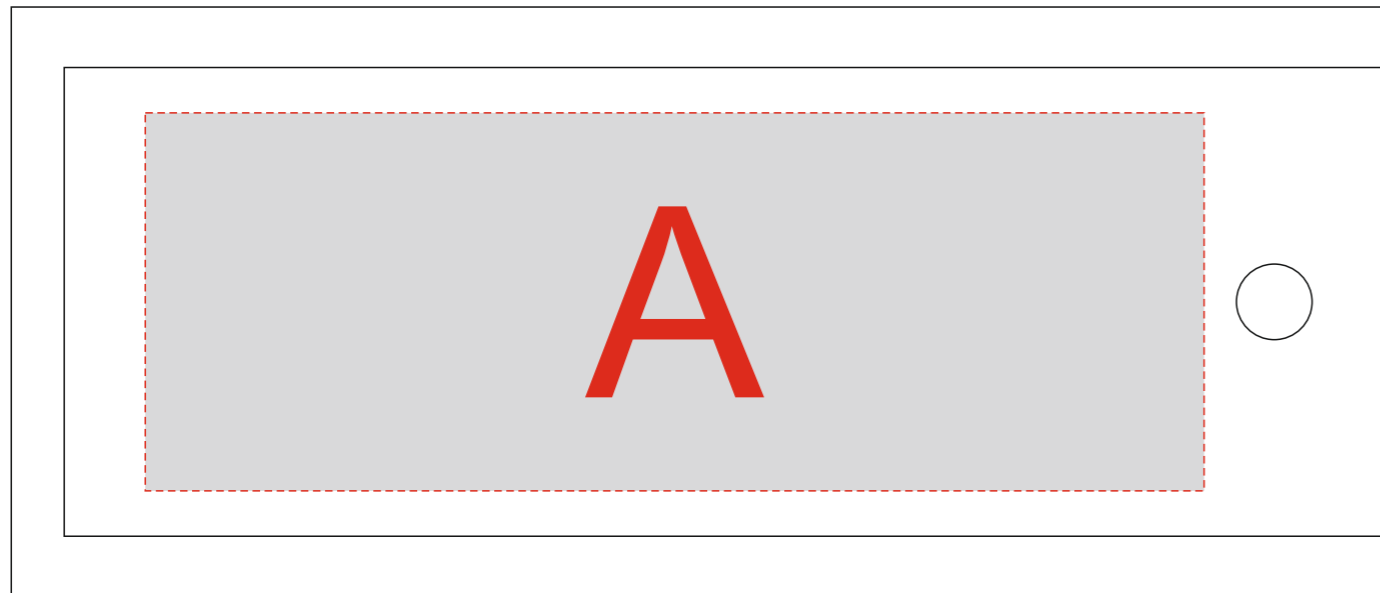

Верх

Нанесение возможно с двух сторон

Боковая часть

A	Вид нанесения	Макс площадь (Ш*В)
	Гравировка	140x50мм

B	Вид нанесения	Макс площадь (Ш*В)
	Гравировка	150x60мм

Верх

Боковая часть