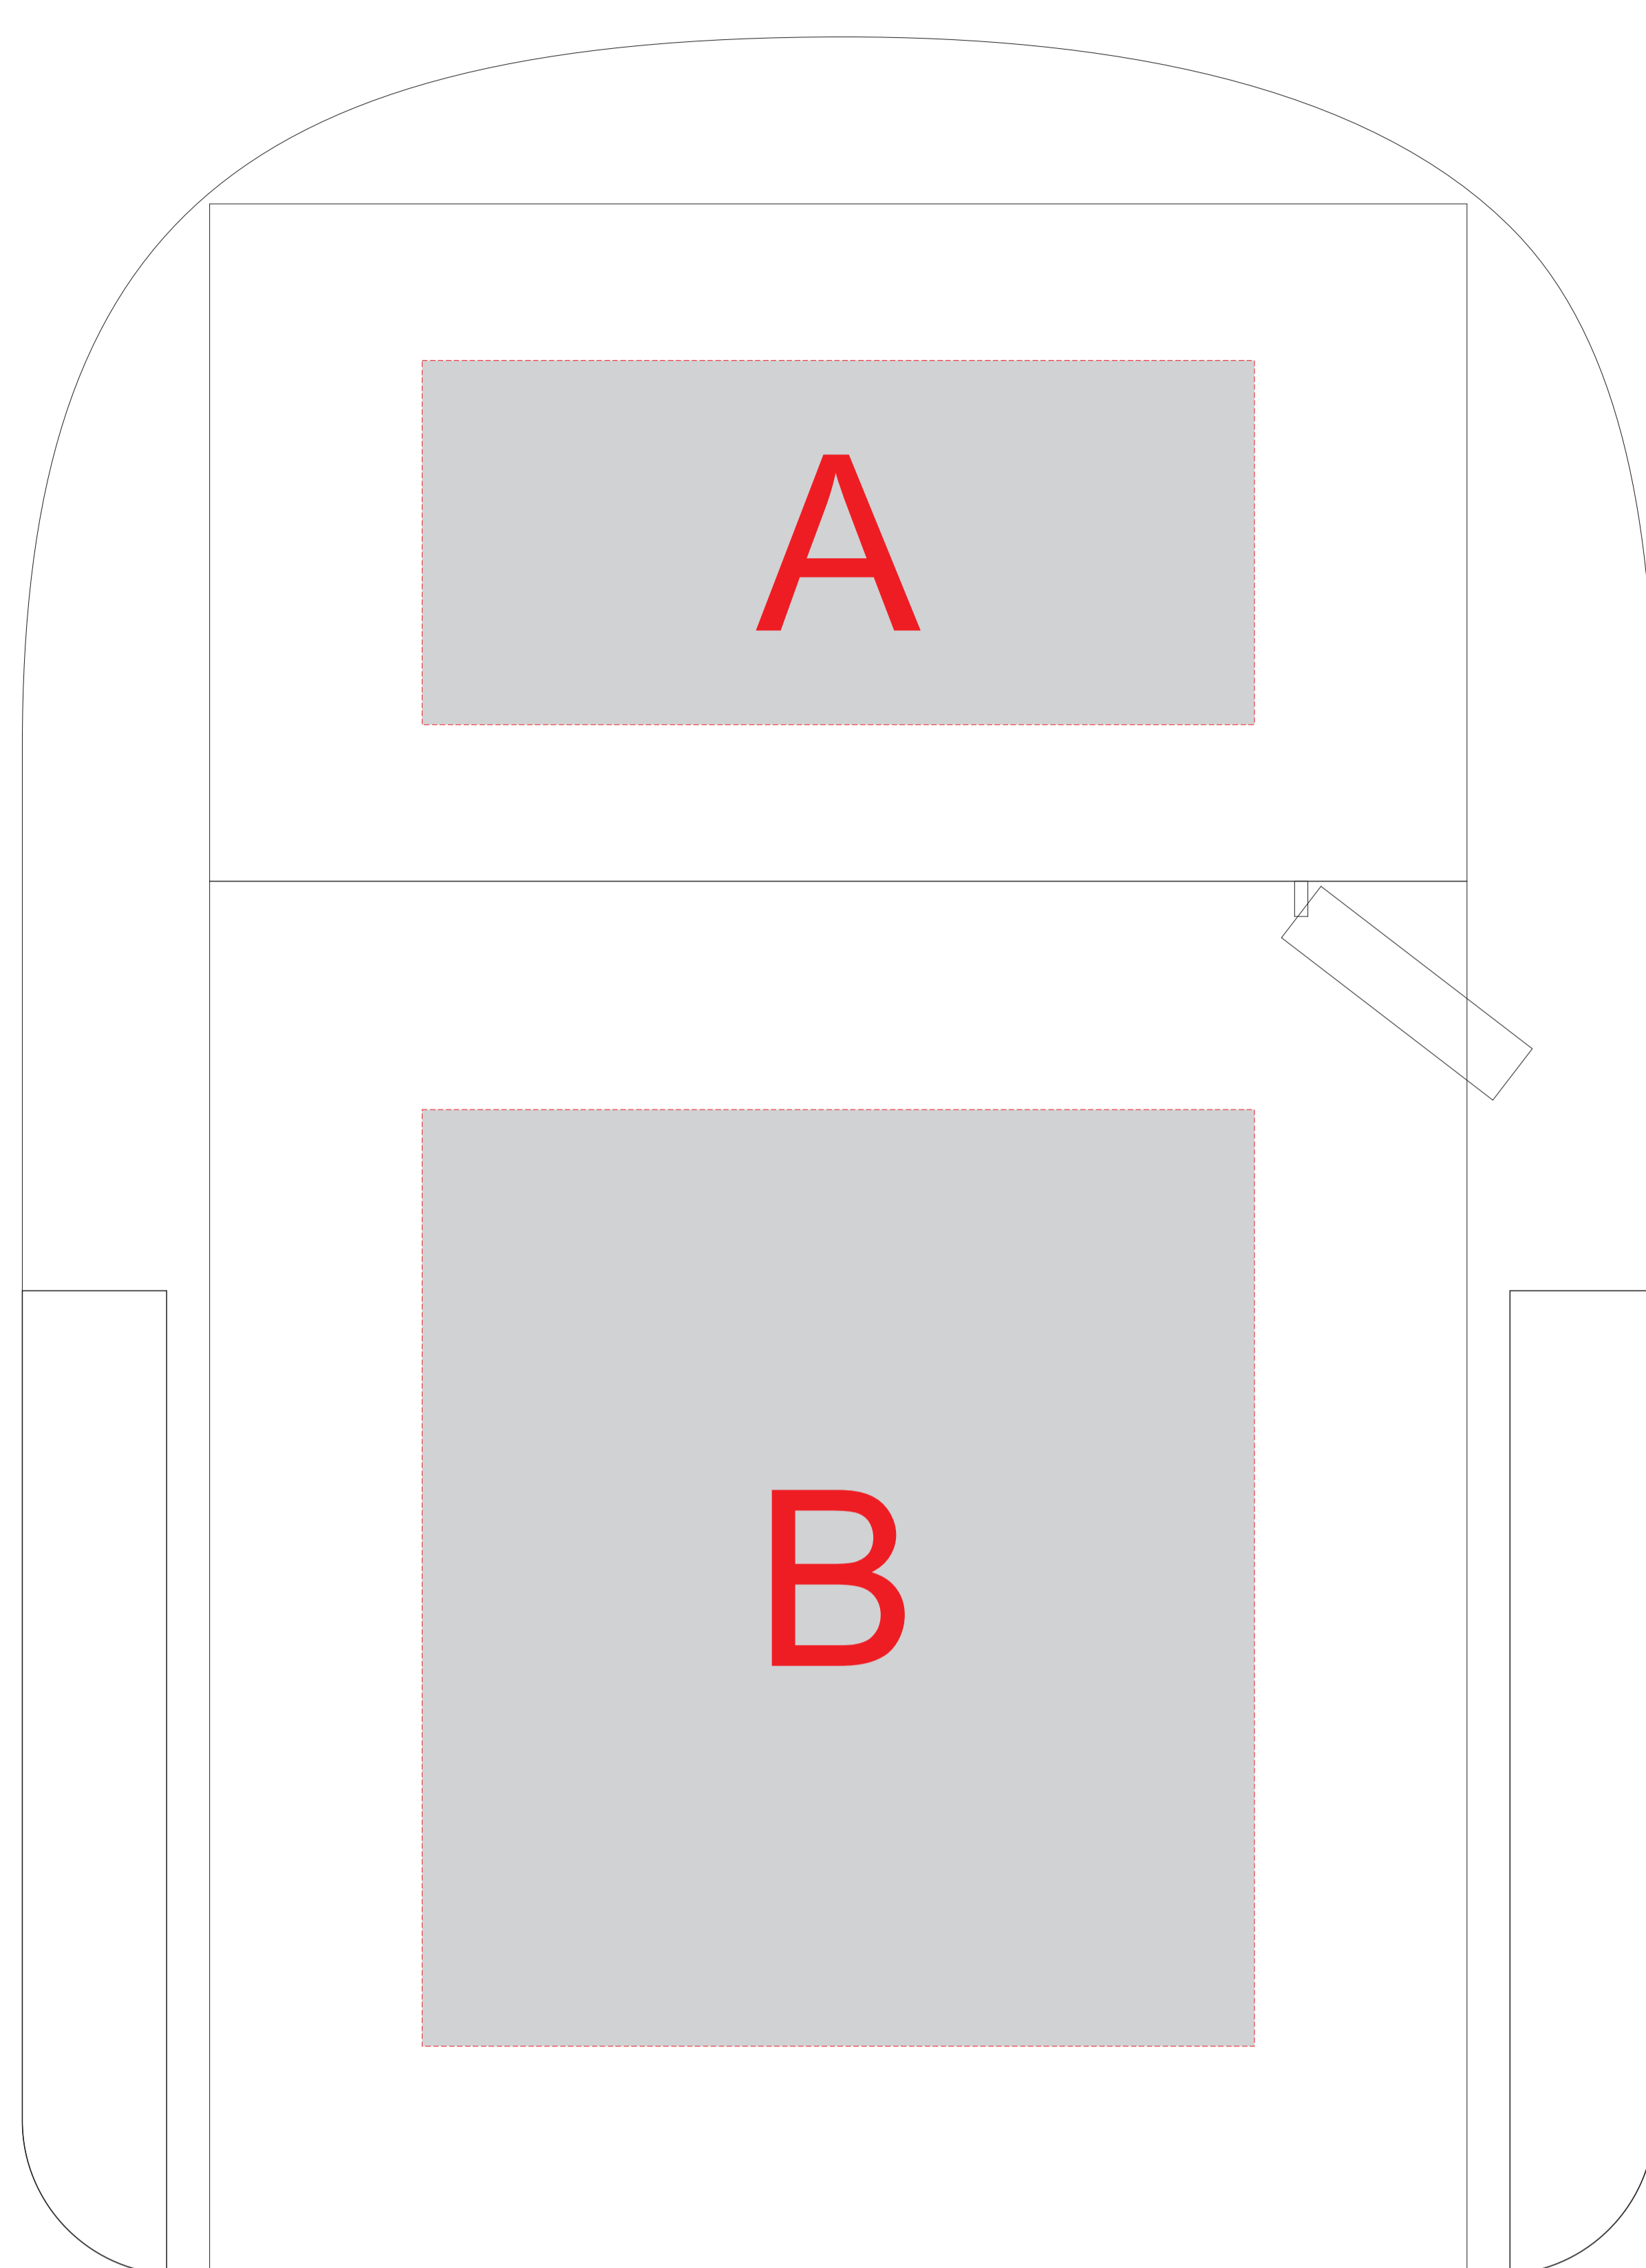

Арт. 957122

A	Вид нанесения	Макс площадь (Ш*В)
	Термотрансфер	160x70мм

B	Вид нанесения	Макс площадь (Ш*В)
	Термотрансфер	160x180мм