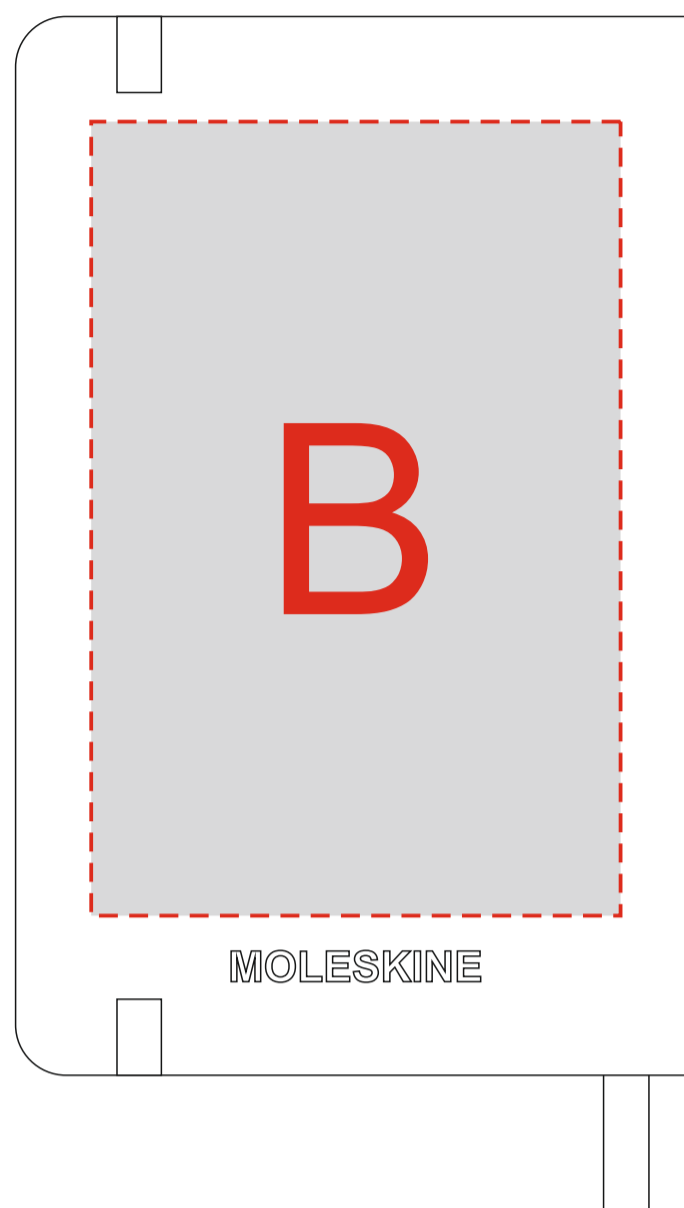

Арт. 67511114

Лицо

Оборот

А	Вид нанесения	Макс площадь (Ш*В)
	Тампопечать	50x50мм
	Тиснение	70x95мм
	Металлостикер	70x120мм

В	Вид нанесения	Макс площадь (Ш*В)
	Тампопечать	50x50мм
	Тиснение	70x95мм
	Металлостикер	70x105мм

Лицо

Оборот