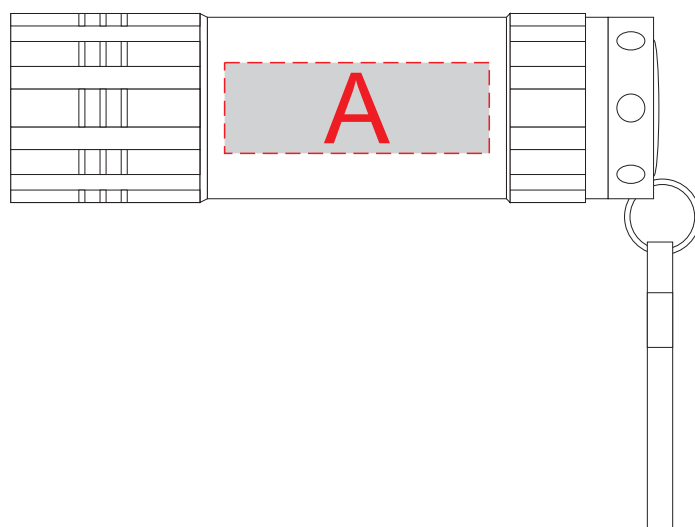

Арт. 5-1041050

гравировка матовая белая

**Внимание! Позиционирование нанесения относительно хлястика невозможно!**

A	Вид нанесения	Макс площадь (Ш*В)
	Гравировка	35x12мм