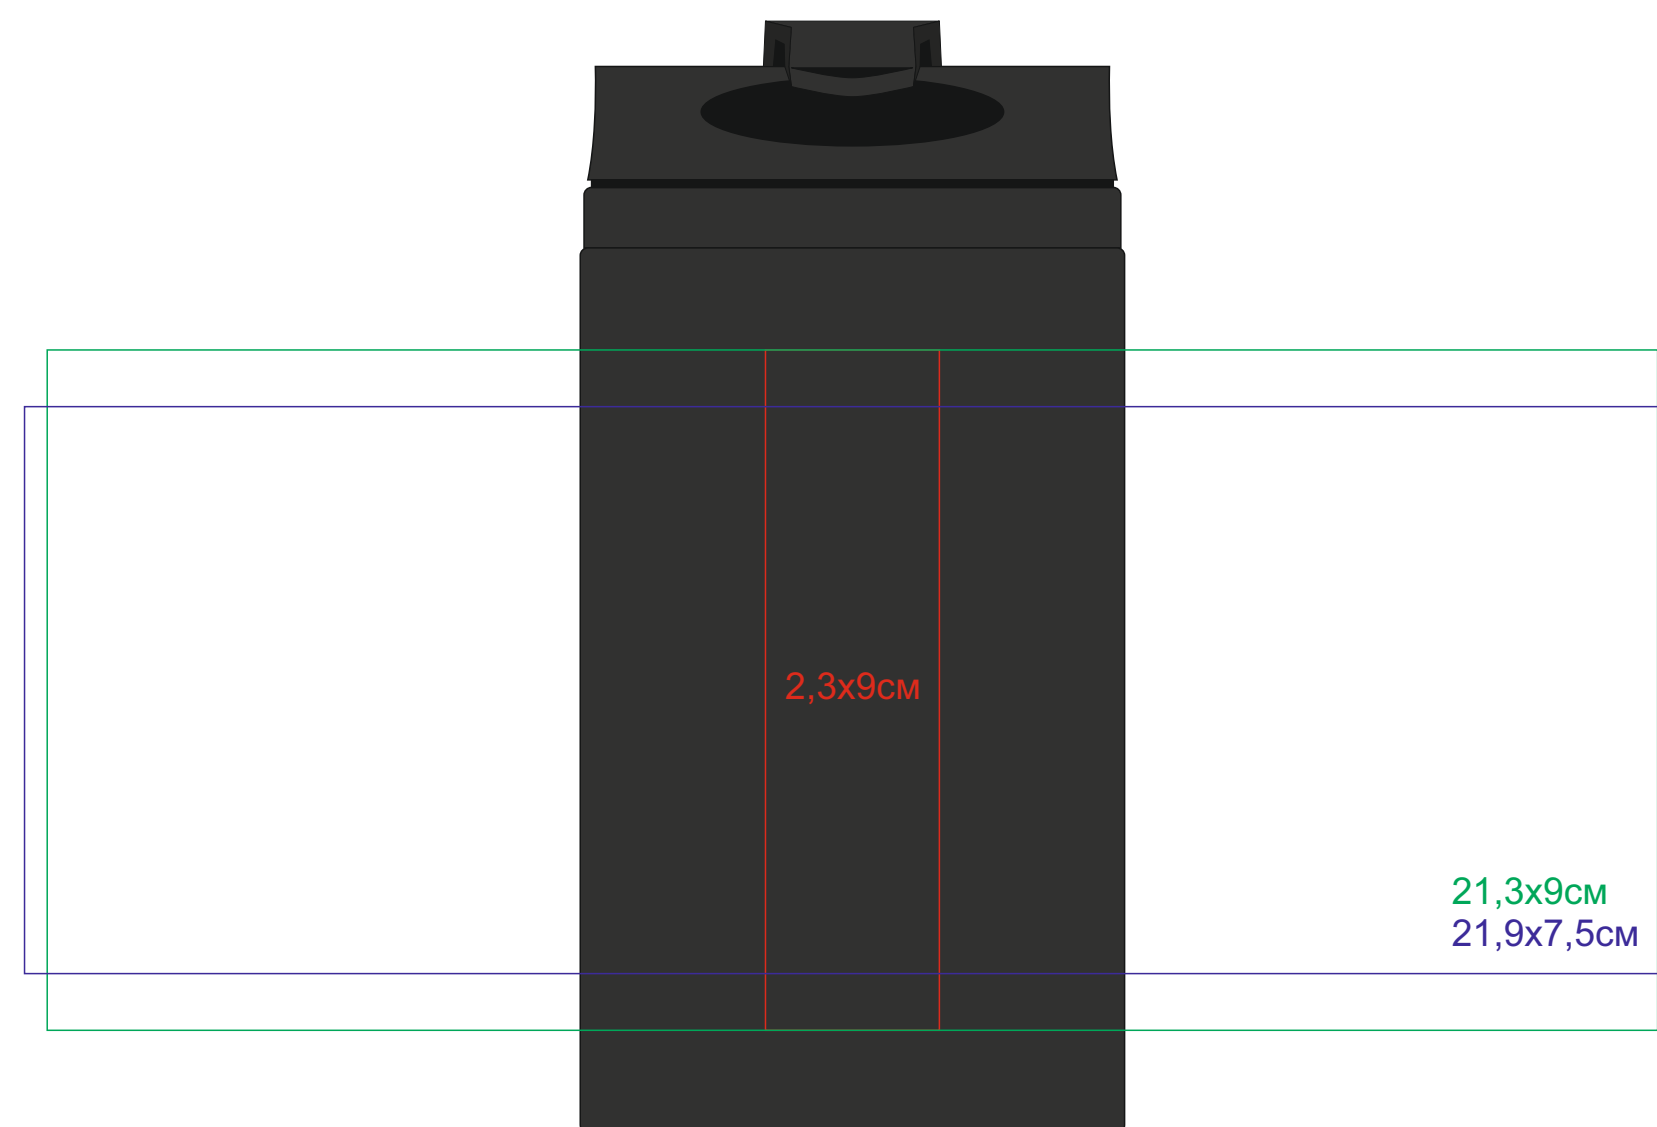

21,3x9cm
21,9x7,5cm

7254/47 (из-за поверхности только с чернением и нельзя круговую шелкографию)

Сторона слева от клапана

Противоположная
клапану сторона

Сторона справа от клапана

Сторона напротив клапана