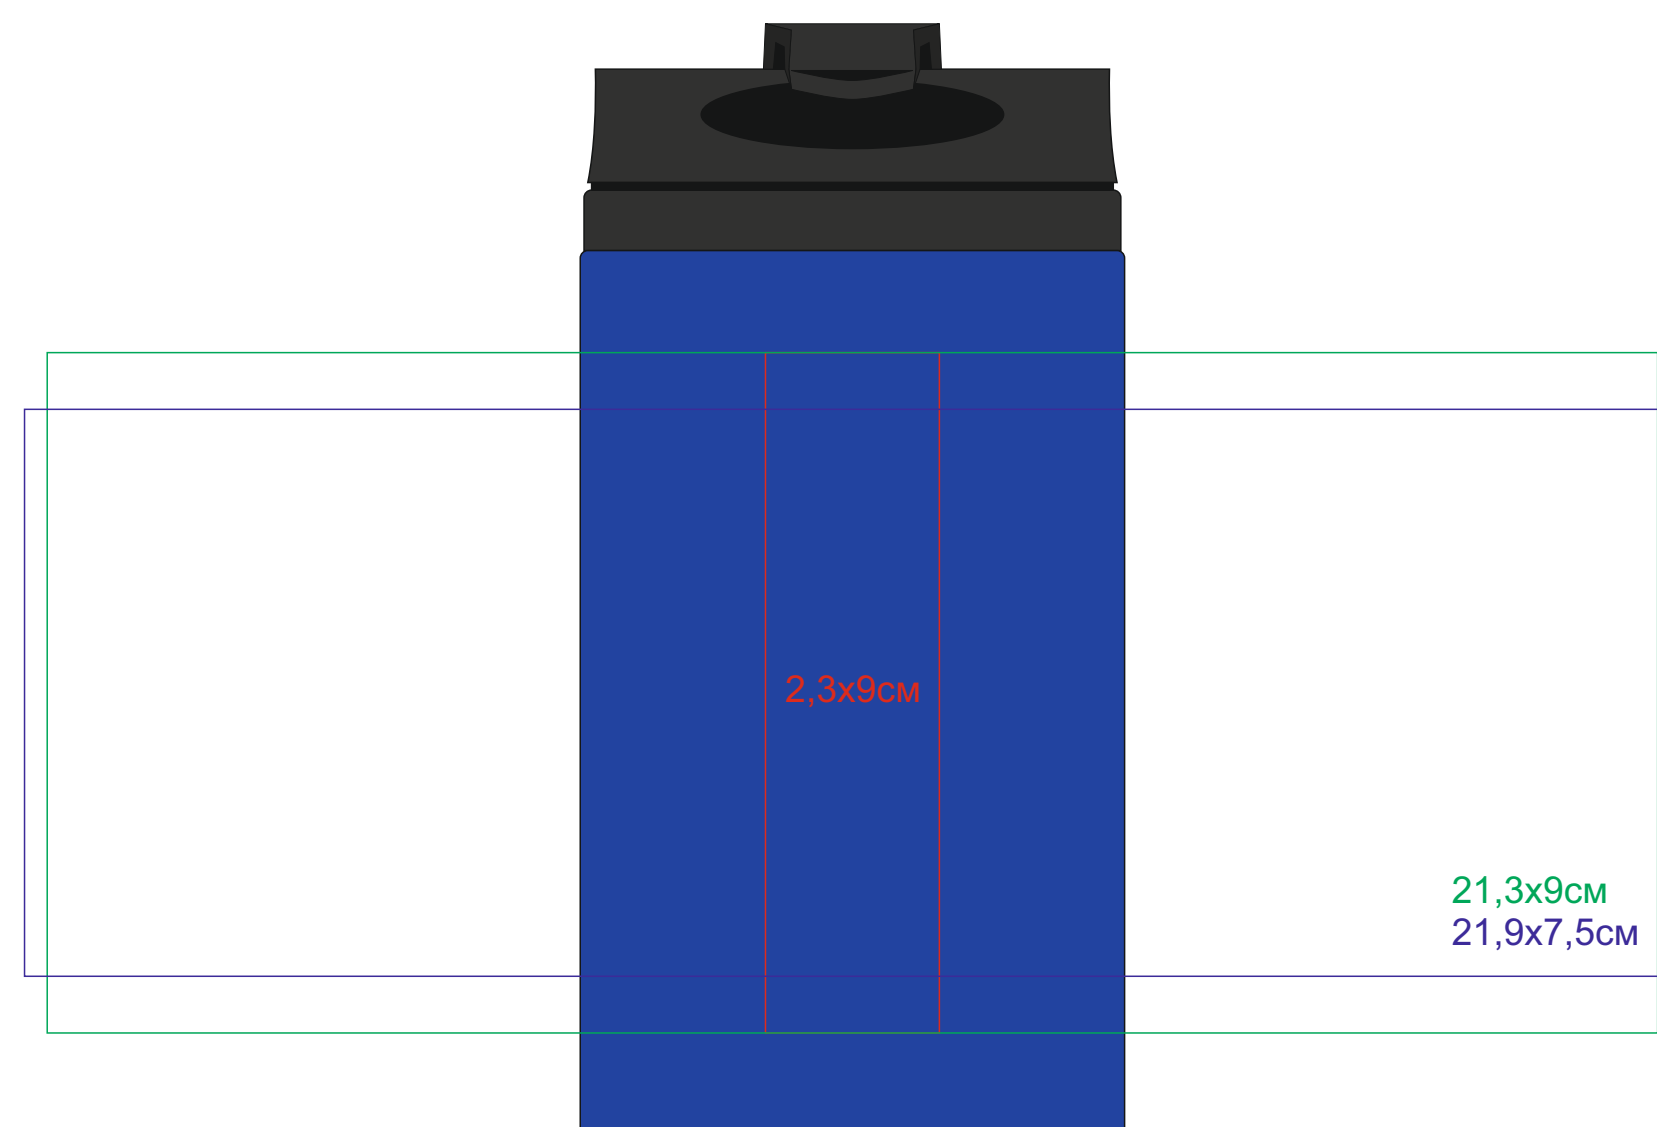

Термокружка CAN, 300мл. нержавеющая сталь, пластик
арт. 7254

Методы нанесения: **гравировка (на /47 - с чернением), круговая гравировка (на /47 - с чернением),**
круговая шелкография (возможные цвета нанесения - золото, серебро, черный, белый) (на /47 НЕ делается круговая шелкография)

7254/08

Сторона слева от клапана

Противоположная
клапану сторона

Сторона справа от клапана

Сторона напротив клапана

21,3x9cm
21,9x7,5cm

7254/24

Сторона слева от клапана

Противоположная
клапану сторона

Сторона справа от клапана

Сторона напротив клапана

21,3x9cm
21,9x7,5cm

7254/35

Сторона слева от клапана

Противоположная
клапану сторона

Сторона справа от клапана