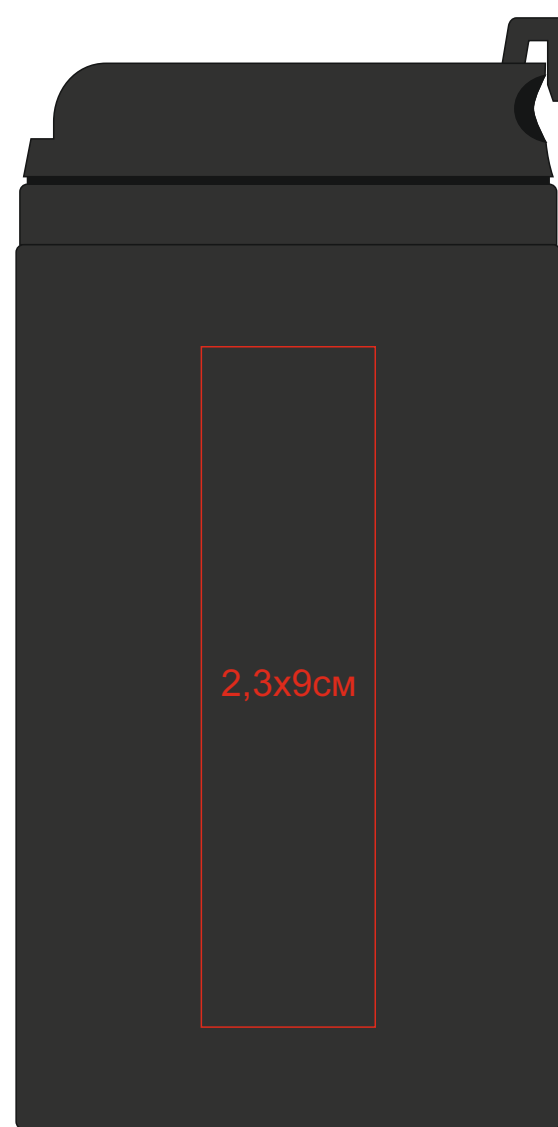

21,3x9cm
21,9x7,5cm

7254/47 (из-за поверхности только с чернением и нельзя круговую шелкографию)

Сторона слева от клапана

Противоположная
клапану сторона

Сторона справа от клапана

Сторона напротив клапана