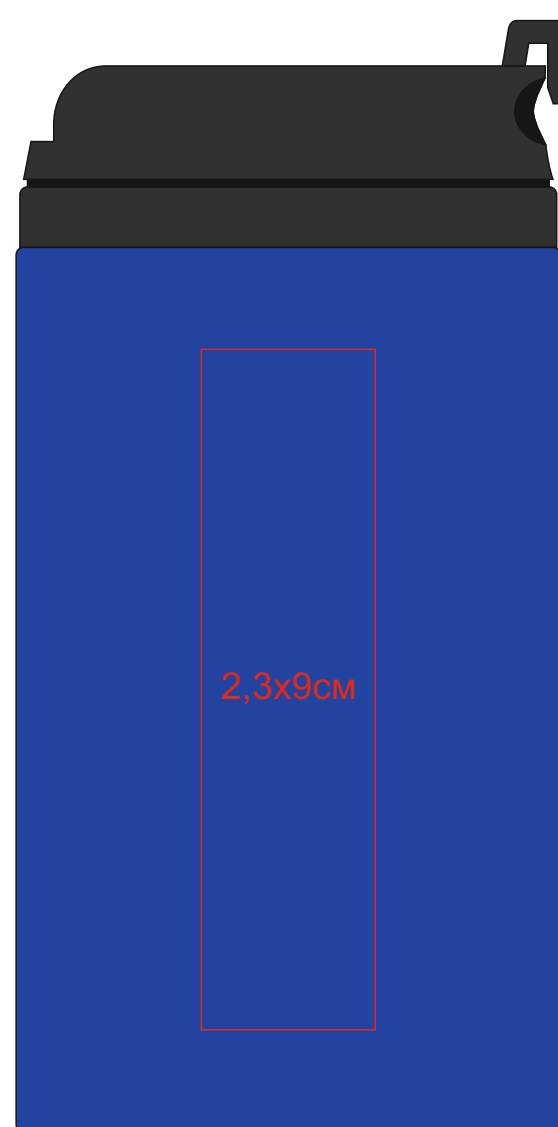

Термокружка CAN, 300мл. нержавеющая сталь, пластик
арт. 7254

Методы нанесения: **гравировка (на /47 - с чернением), круговая гравировка (на /47 - с чернением),**
круговая шелкография (возможные цвета нанесения - золото, серебро, черный, белый) (на /47 НЕ делается круговая шелкография)

7254/08

Сторона слева от клапана

Противоположная
клапану сторона

Сторона справа от клапана

Сторона напротив клапана

21,3x9cm
21,9x7,5cm

7254/24

Сторона слева от клапана

Противоположная
клапану сторона

Сторона справа от клапана

Сторона напротив клапана

21,3x9cm
21,9x7,5cm

7254/35

Сторона слева от клапана

Противоположная
клапану сторона

Сторона справа от клапана

21,3x9cm