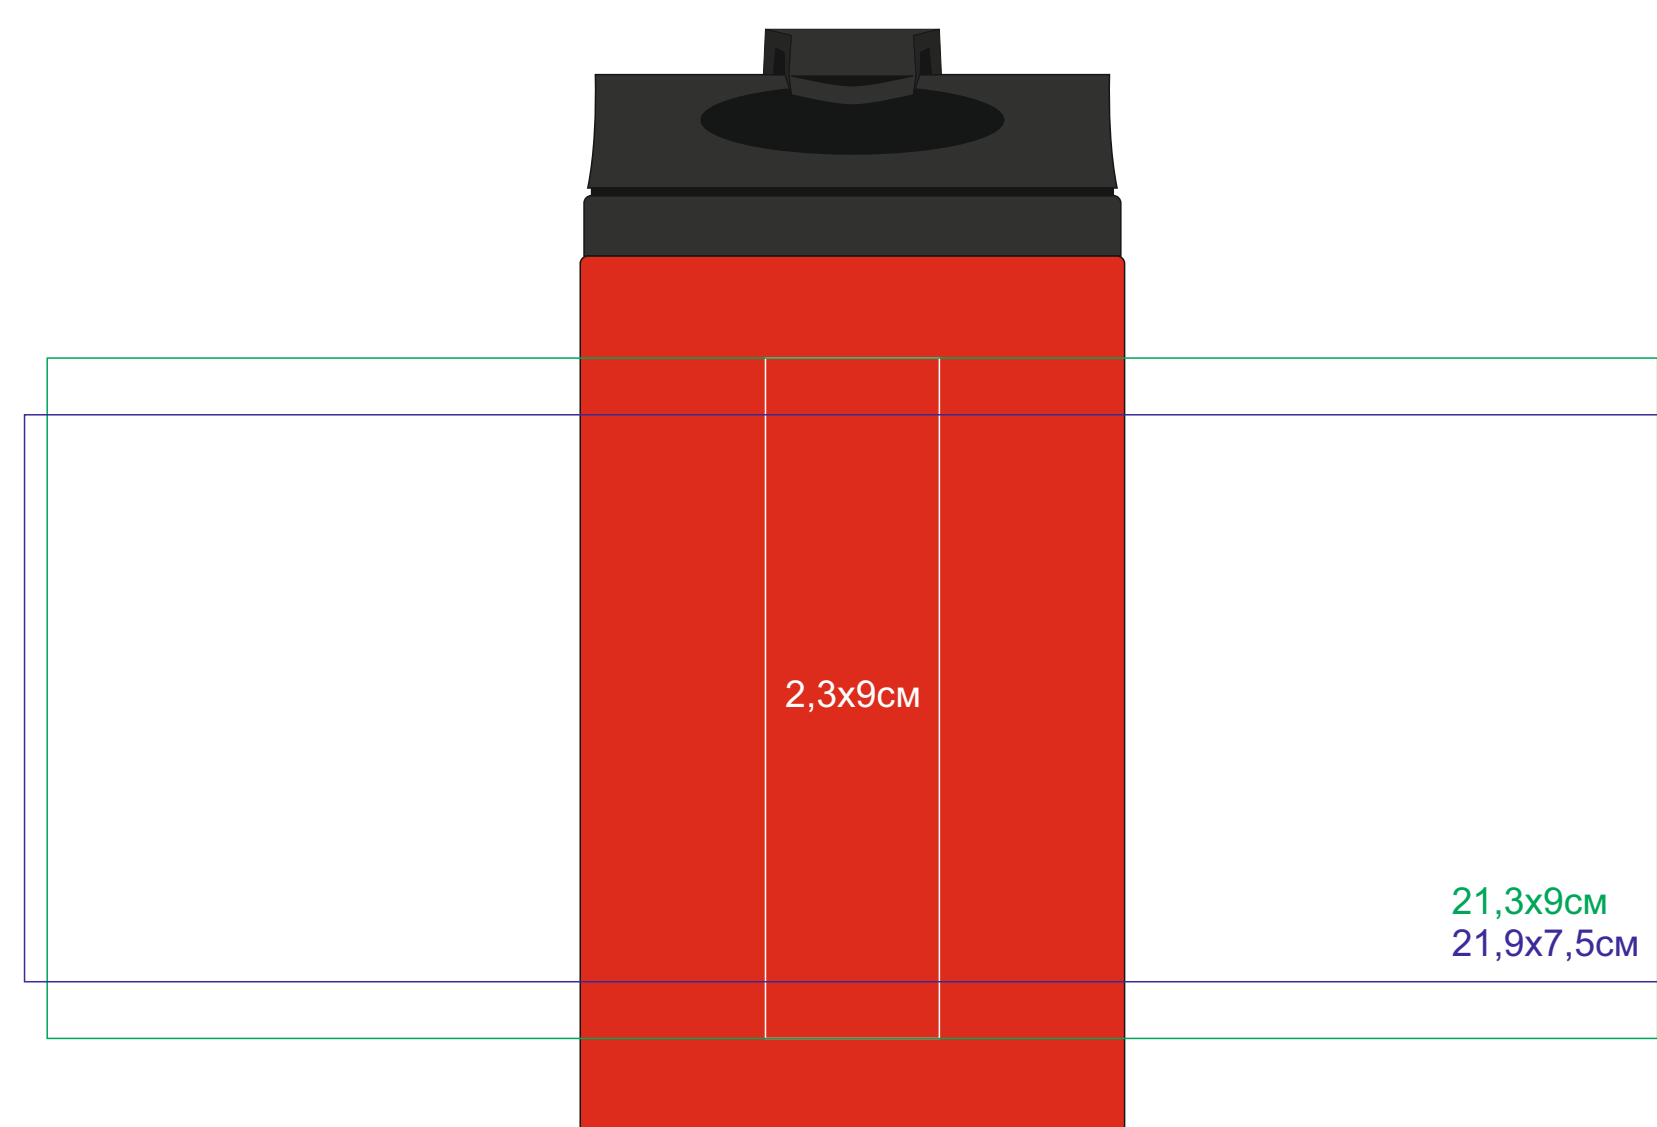

Термокружка CAN, 300мл. нержавеющая сталь, пластик
арт. 7254

Методы нанесения: **гравировка (на /47 - с чернением), круговая гравировка (на /47 - с чернением),**
круговая шелкография (возможные цвета нанесения - золото, серебро, черный, белый) (на /47 НЕ делается круговая шелкография)

7254/08

Сторона слева от клапана

Противоположная
клапану сторона

Сторона справа от клапана

Сторона напротив клапана

21,3x9cm
21,9x7,5cm

7254/24

Сторона слева от клапана

Противоположная
клапану сторона

Сторона справа от клапана

Сторона напротив клапана

21,3x9cm
21,9x7,5cm

7254/35

Сторона слева от клапана

Противоположная
клапану сторона

Сторона справа от клапана