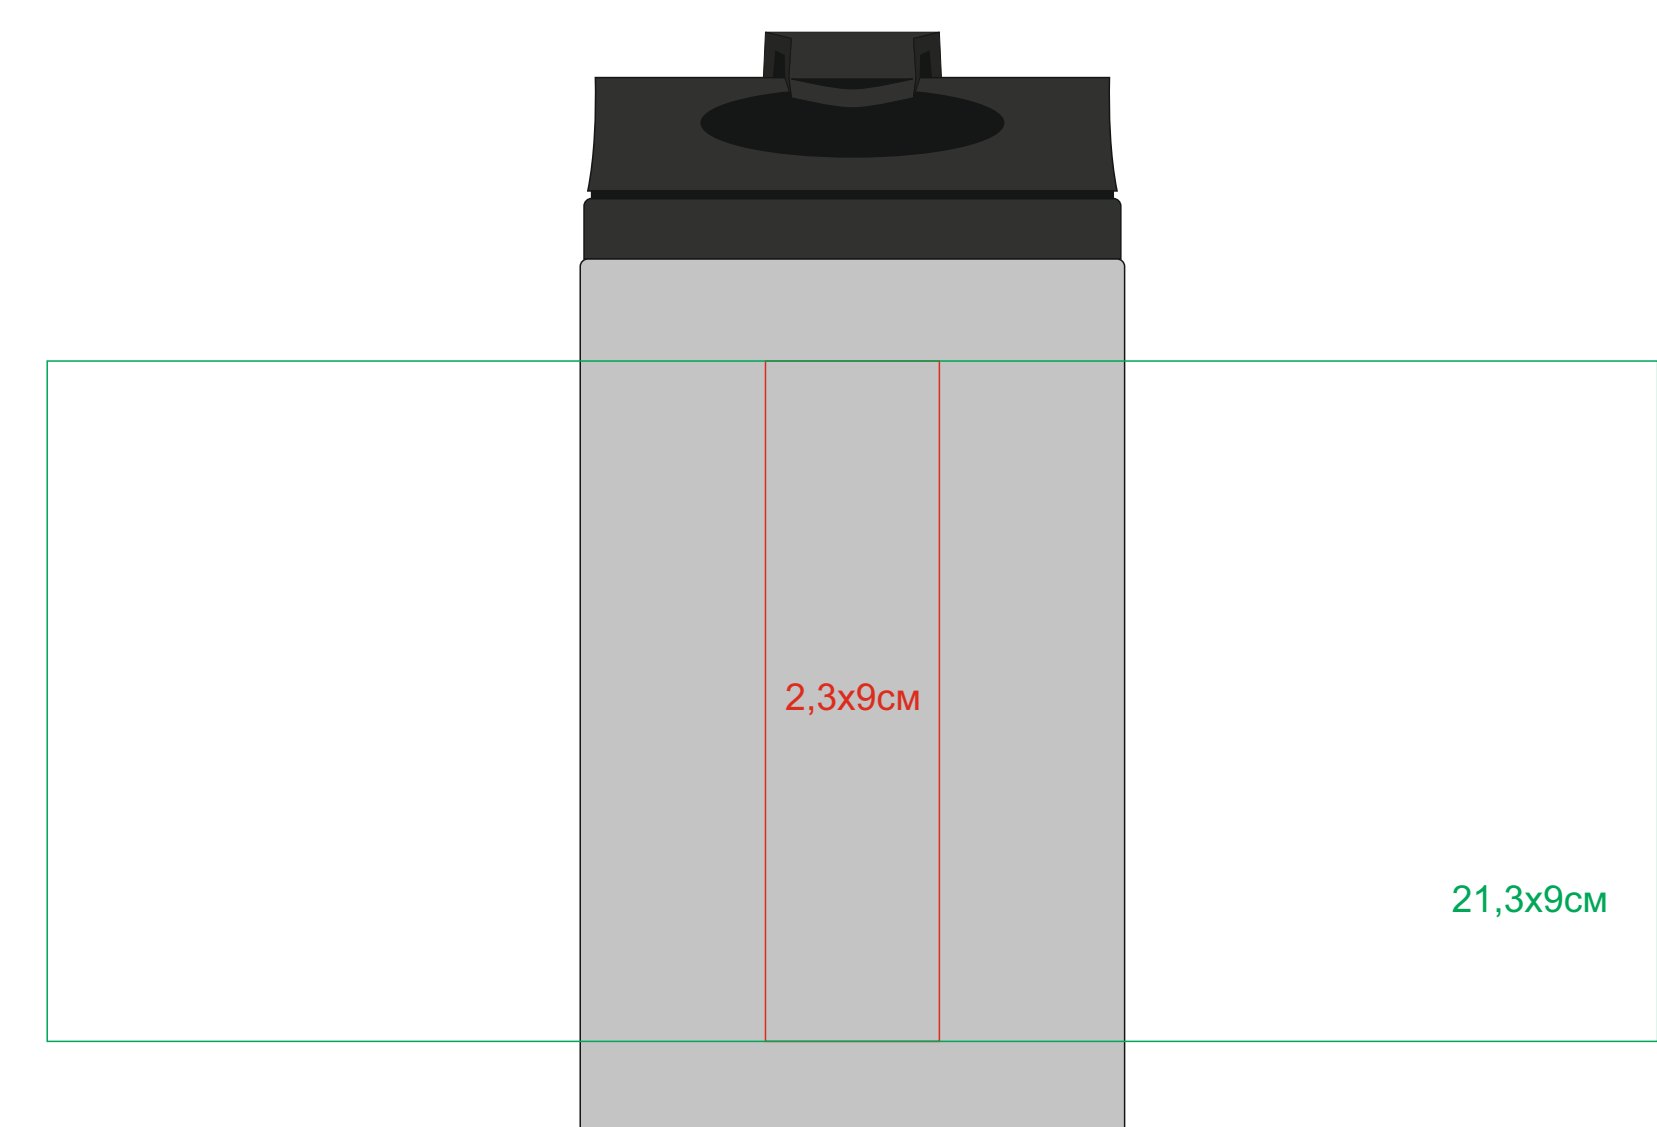

Термокружка CAN, 300мл. нержавеющая сталь, пластик
арт. 7254

Методы нанесения: **гравировка (на /47 - с чернением), круговая гравировка (на /47 - с чернением),**
круговая шелкография (возможные цвета нанесения - золото, серебро, черный, белый) (на /47 НЕ делается круговая шелкография)

7254/08

Сторона слева от клапана

Противоположная
клапану сторона

Сторона справа от клапана

Сторона напротив клапана

21,3x9cm
21,9x7,5cm

7254/24

Сторона слева от клапана

Противоположная
клапану сторона

Сторона справа от клапана

Сторона напротив клапана

21,3x9cm
21,9x7,5cm

7254/35

Сторона слева от клапана

Противоположная
клапану сторона

Сторона справа от клапана

Сторона напротив клапана

21,3x9cm
21,9x7,5cm

7254/47 (из-за поверхности только с чернением и нельзя круговую шелкографию)

Сторона слева от клапана

Противоположная
клапану сторона

Сторона справа от клапана

Сторона напротив клапана

21,3x9cm