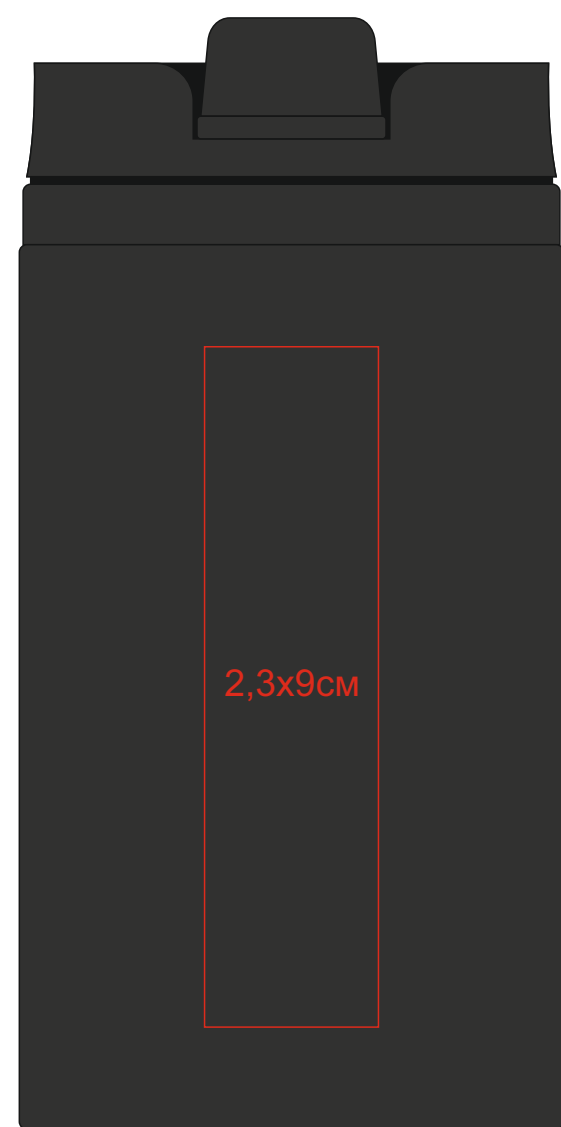

21,3x9cm
21,9x7,5cm

7254/47 (из-за поверхности только с чернением и нельзя круговую шелкографию)

Сторона слева от клапана

Противоположная
клапану сторона

Сторона справа от клапана

Сторона напротив клапана