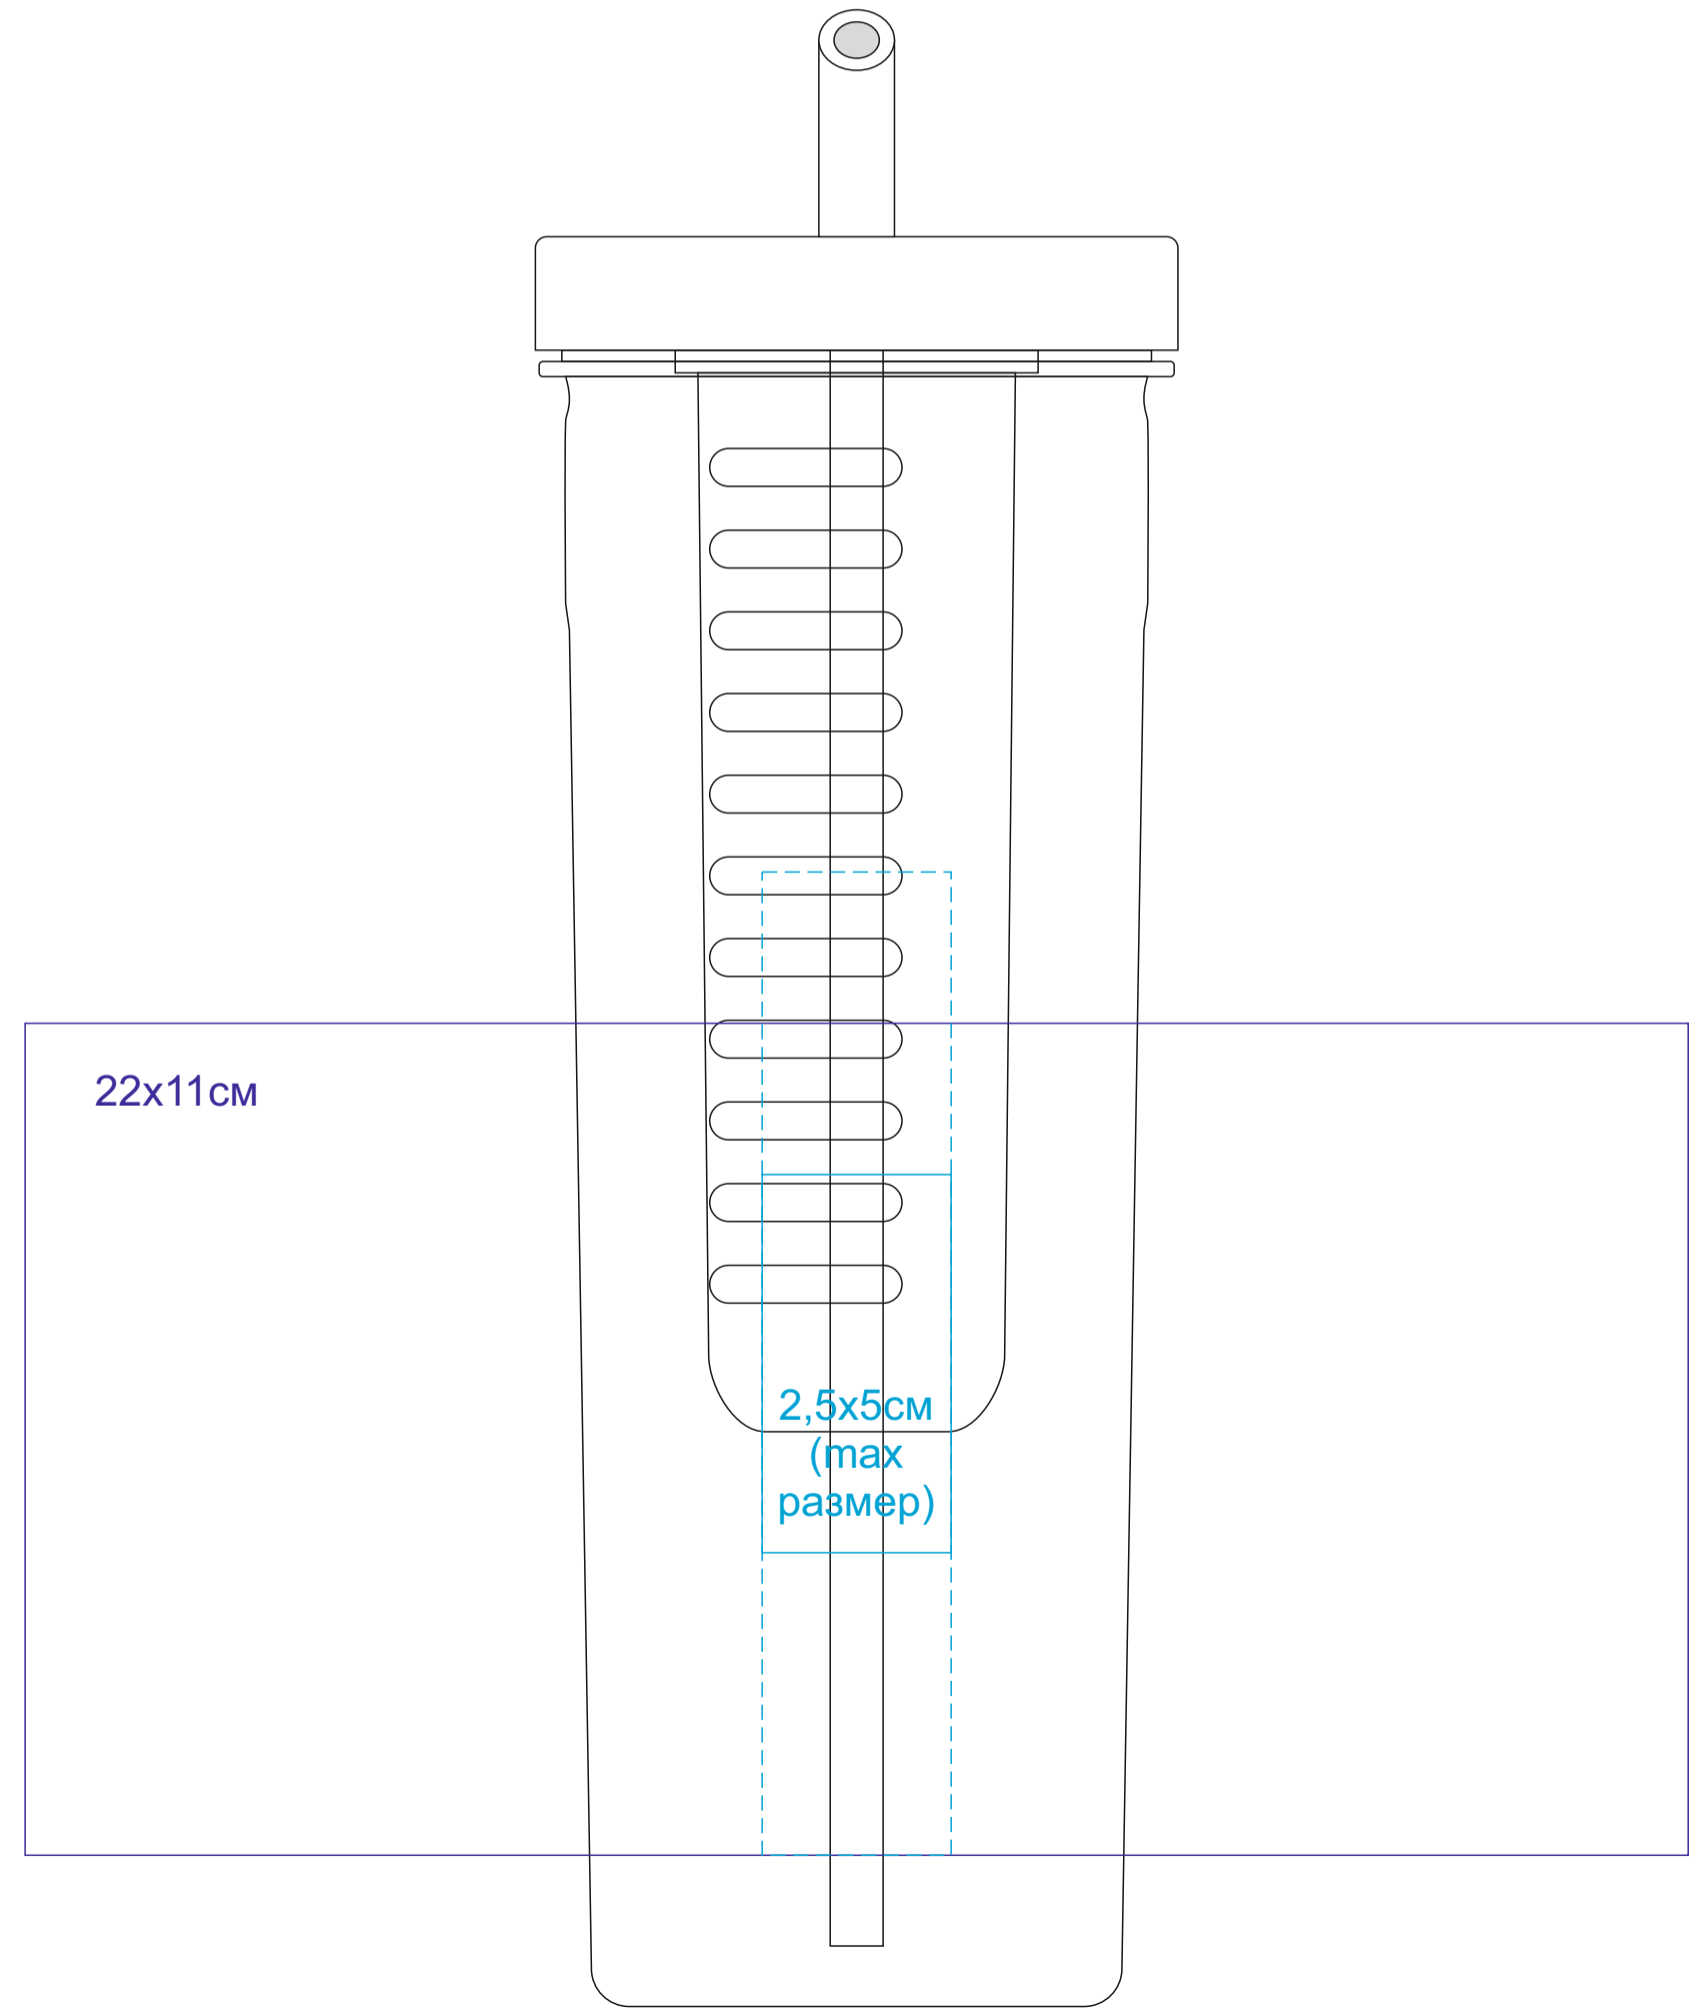

Бутылка для воды LONG DRINK с котеинером для фруктов, 700мл
арт. 32901

Методы нанесения: **тампопечать** (возможные цвета нанесения: золото, серебро, черный, белый), **круговая шелкография** (возможные цвета нанесения: золото, серебро, черный, белый)

(Возможное поле для расположения нанесения)

Лицевая сторона

Справа от лицевой стороны

Оборот

Слева от лицевой стороны