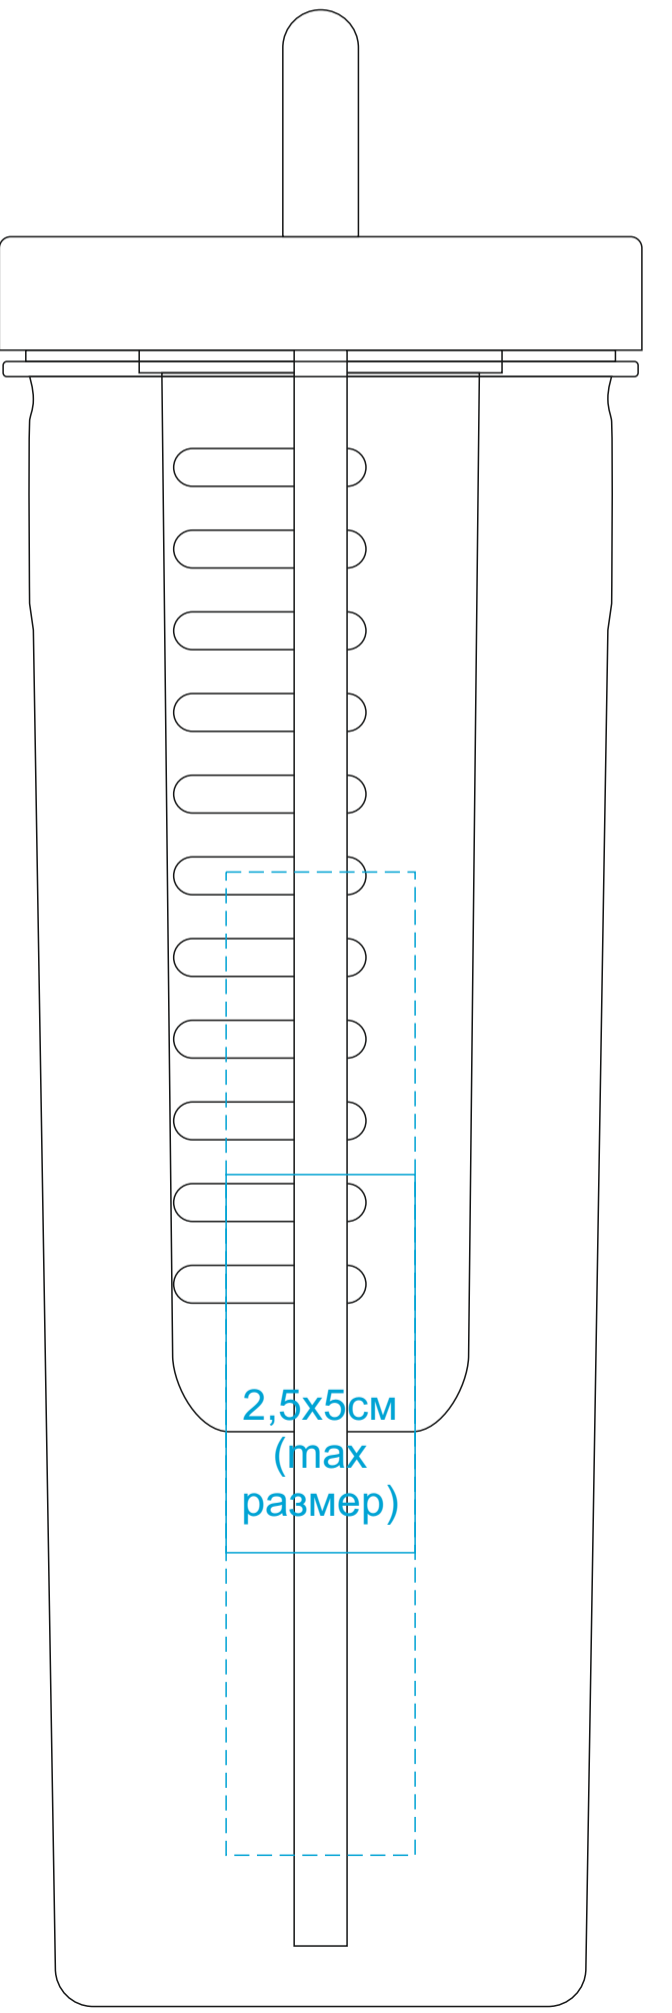

Бутылка для воды LONG DRINK с котеинером для фруктов, 700мл
арт. 32901

Методы нанесения: **тампопечать** (возможные цвета нанесения: золото, серебро, черный, белый), **круговая шелкография** (возможные цвета нанесения: золото, серебро, черный, белый)

(Возможное поле для расположения нанесения)

Лицевая сторона

Справа от лицевой стороны

Оборот

Слева от лицевой стороны