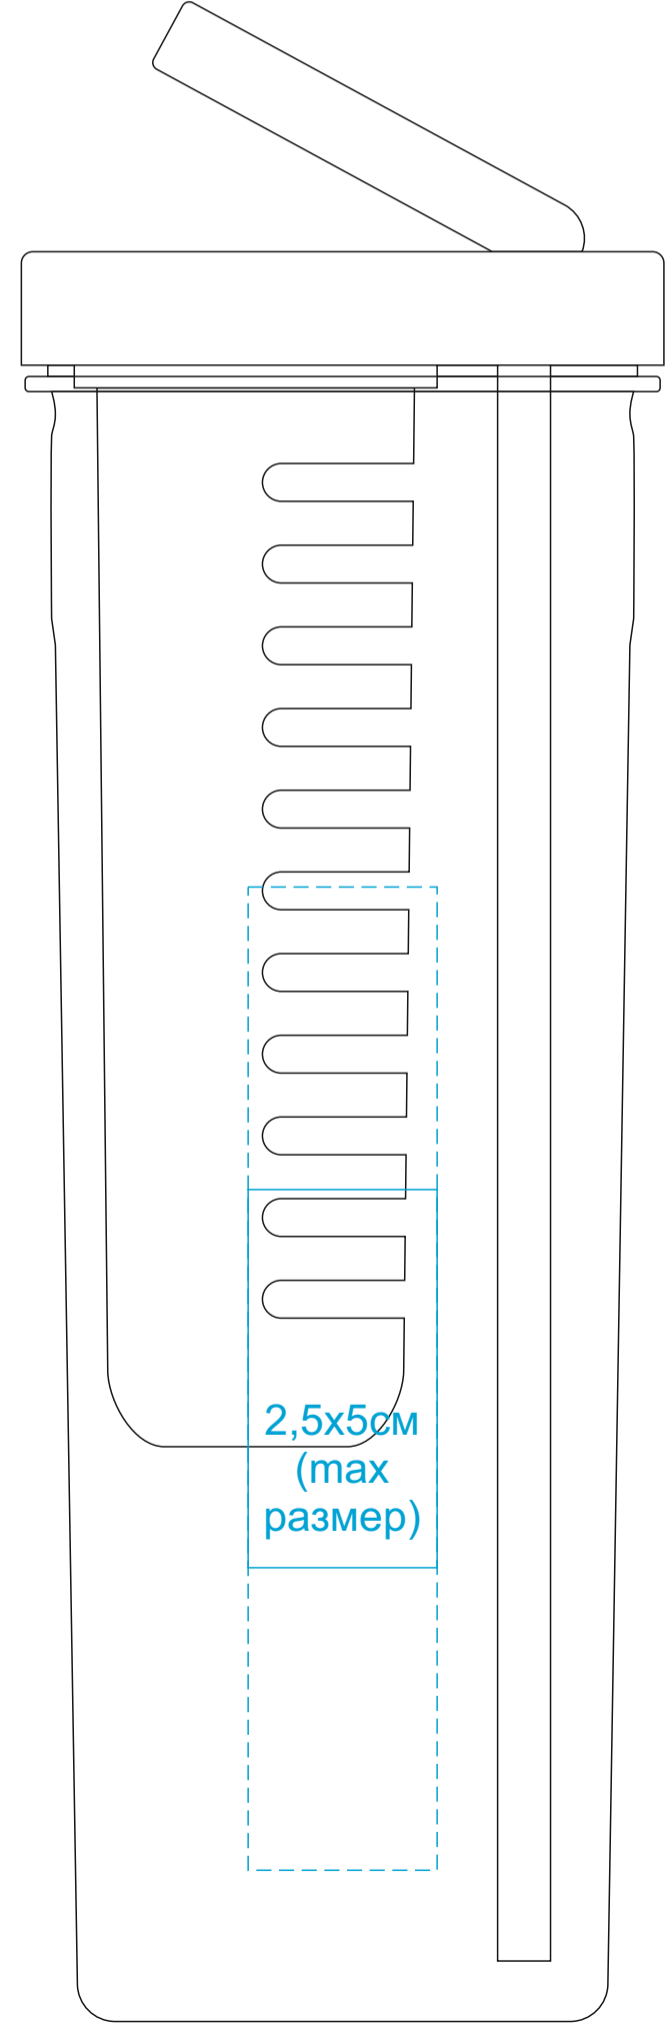

Бутылка для воды LONG DRINK с котеинером для фруктов, 700мл
арт. 32901

Методы нанесения: **тампопечать** (возможные цвета нанесения: золото, серебро, черный, белый), **круговая шелкография** (возможные цвета нанесения: золото, серебро, черный, белый)

(Возможное поле для расположения нанесения)

Лицевая сторона

Справа от лицевой стороны

Оборот

Слева от лицевой стороны