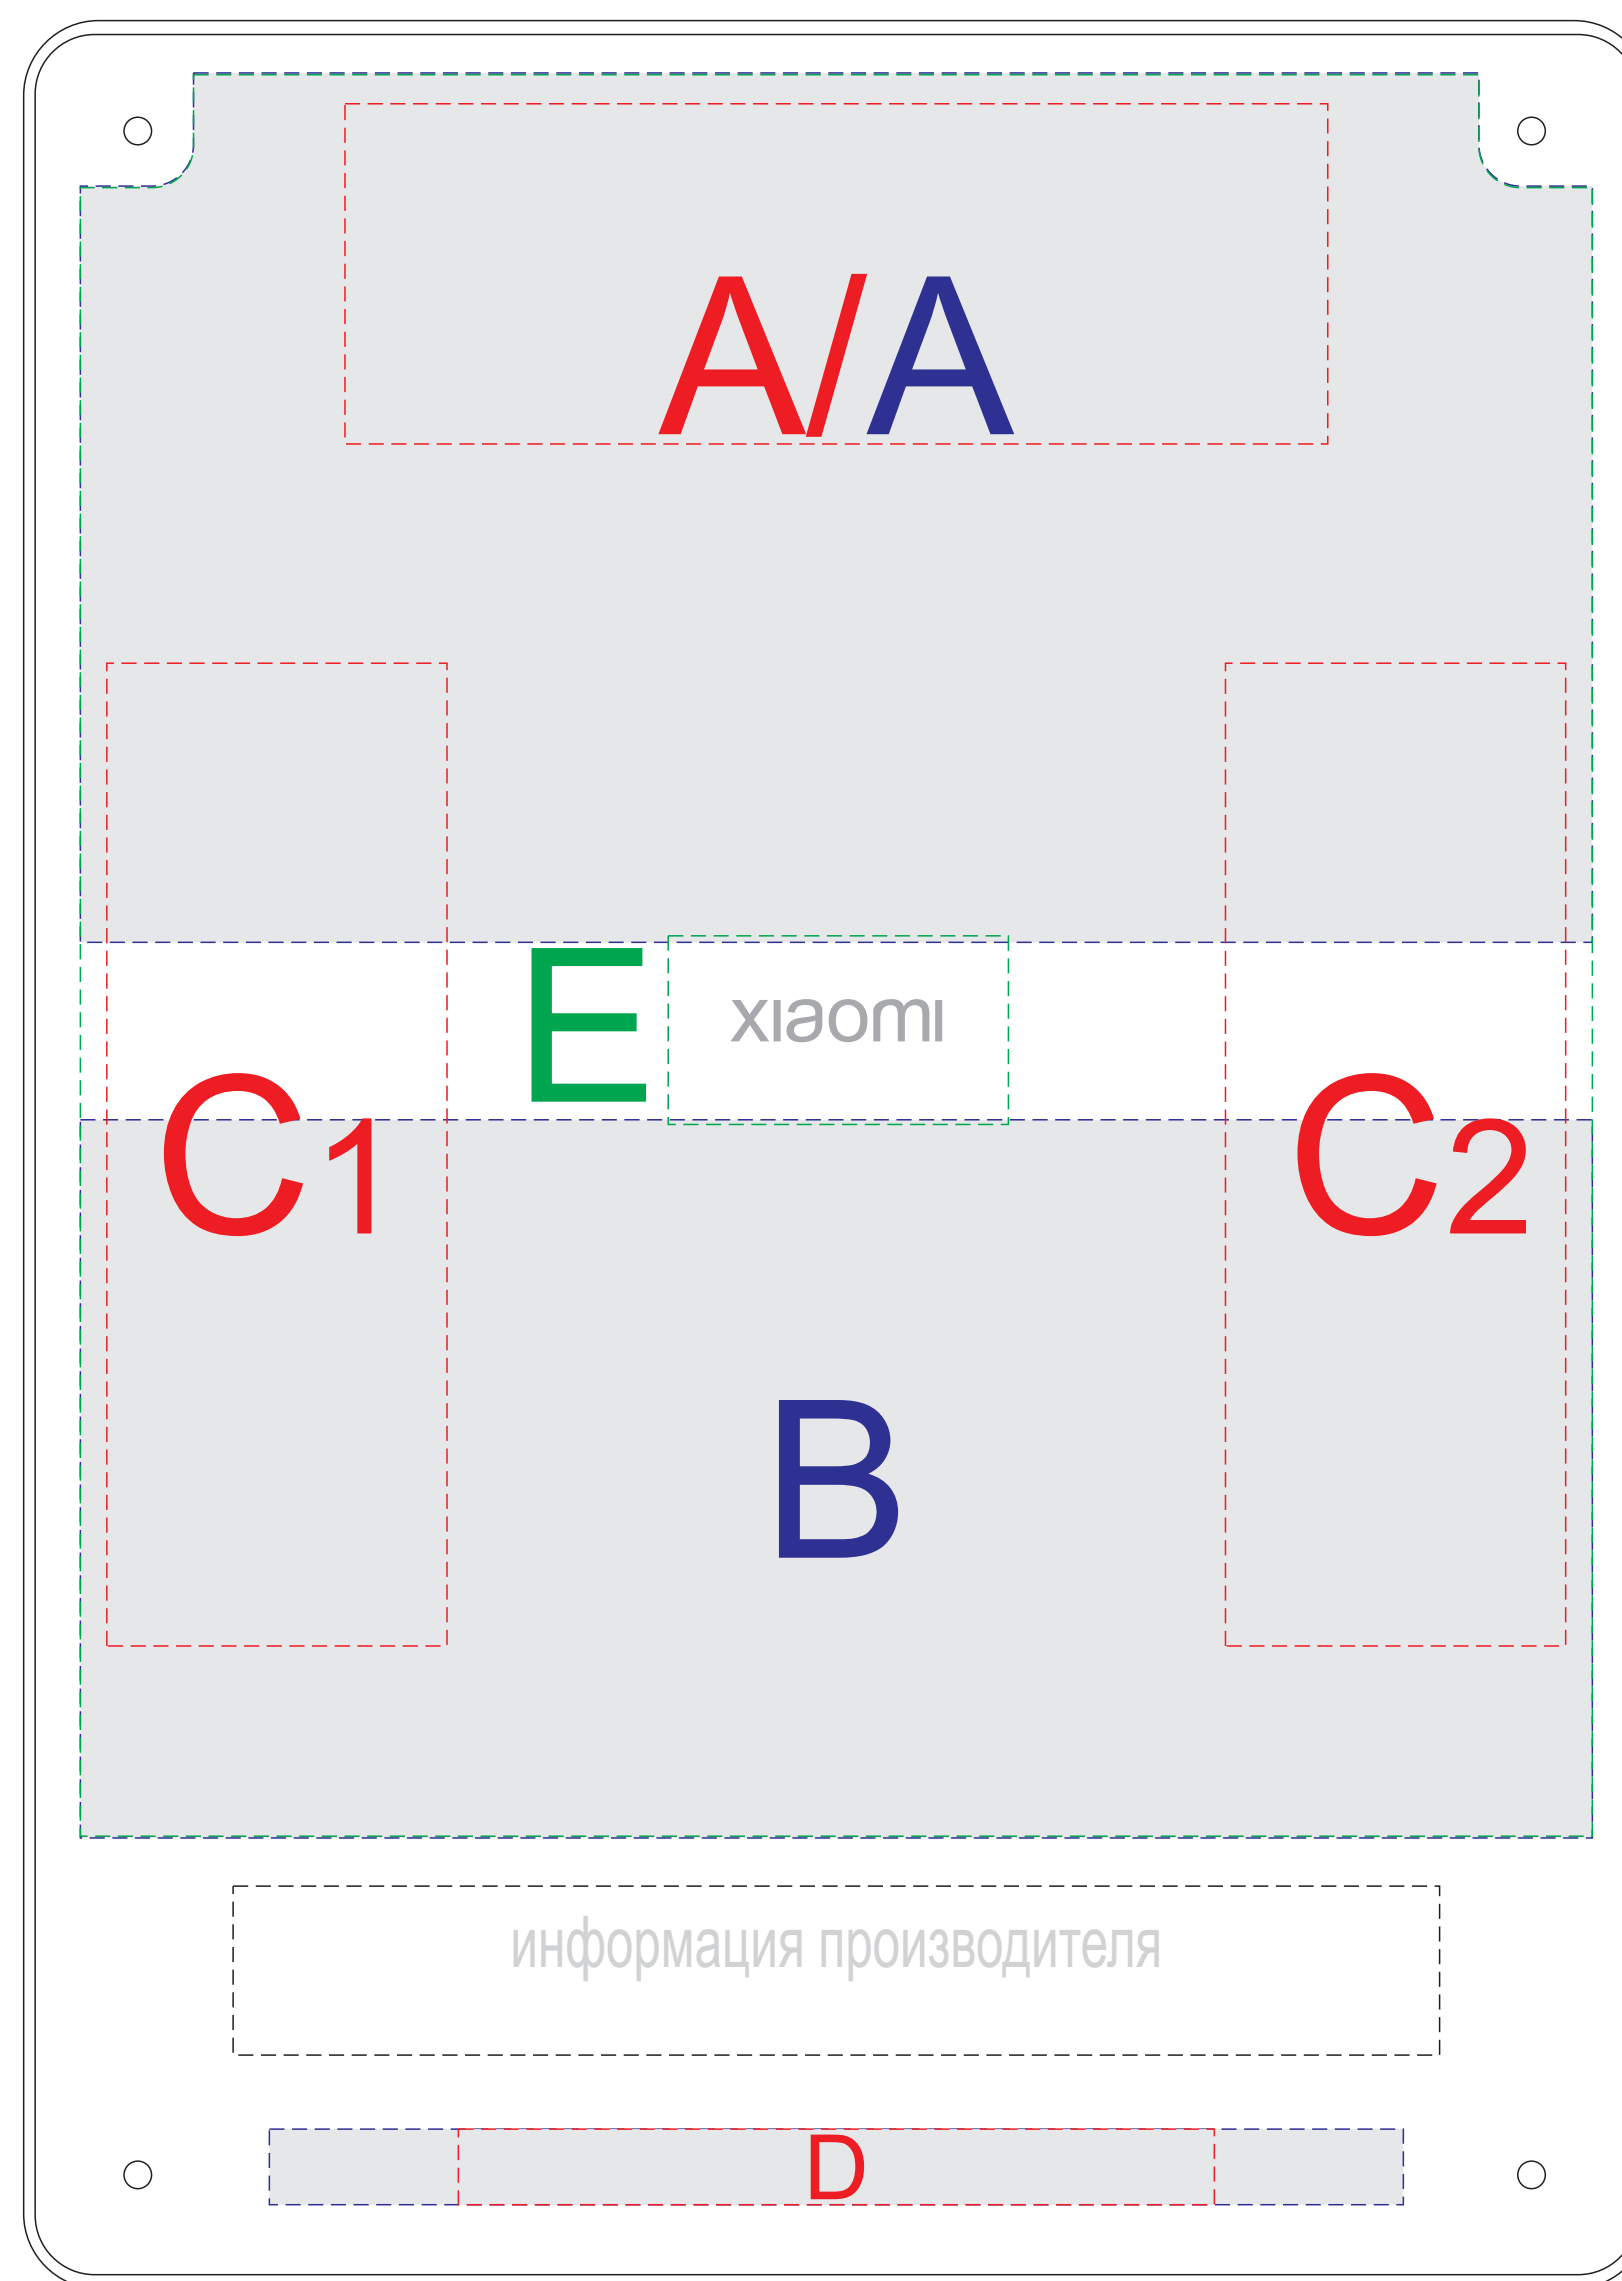

лицо

оборот

A	Вид нанесения	Макс площадь (Ш*В)
	Тампопечать	45x45мм
	Цифровая печать	200x115мм

C	Вид нанесения	Макс площадь (Ш*В)
	Тампопечать	45x45мм

B	Вид нанесения	Макс площадь (Ш*В)
	Цифровая печать	200x95мм

D	Вид нанесения	Макс площадь (Ш*В)
	Тампопечать	45x10мм
	Уф печать	150x10мм
	Цифровая печать	150x10мм

E	Вид нанесения	Макс площадь (Ш*В)
	Уф печать	200x233мм