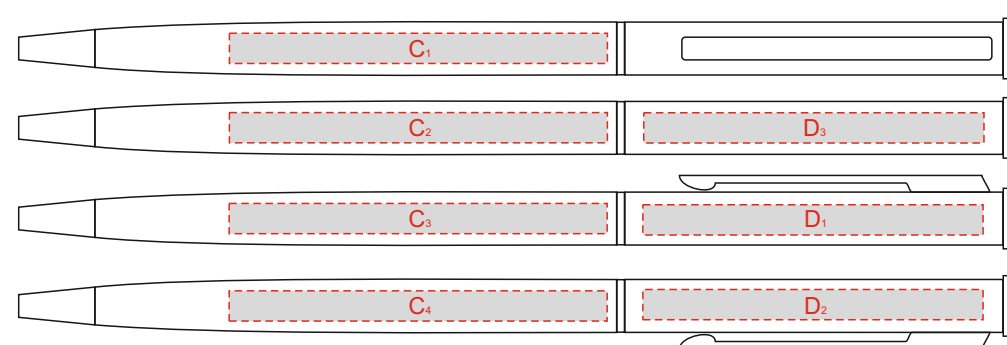

Крышка коробки

<b>А</b>	Вид нанесения	Макс площадь (Ш*В)
	Шильд спектрум	70x130мм
	Металлостикер	70x130мм
	Тиснение	70x95мм
	Уф печать	70x130мм
Трафаретная печать (1+0)	70x130мм	

<b>В</b>	Вид нанесения	Макс площадь (Ш*В)
	Шильд спектрум	50x130мм
	Металлостикер	50x130мм
	Тиснение	50x95мм
	Уф печать	50x130мм
Трафаретная печать (1+0)	50x130мм	

<b>Е</b>	Вид нанесения	Макс площадь (Ш*В)
	Шильд спектрум	150x150мм
	Металлостикер	160x150мм
	Цифровая печать	160x150мм
	Тиснение	95x95мм

гравировка золото

<b>С</b>	Вид нанесения	Макс площадь (Ш*В)
	Гравировка	50x4мм

<b>Д</b>	Вид нанесения	Макс площадь (Ш*В)
	Гравировка	45x4мм

ложемент

Внимание! Толщина линий - не менее 1 мм.

<b>Ф</b>	Вид нанесения	Макс площадь (Ш*В)
	Гравировка	70x125мм