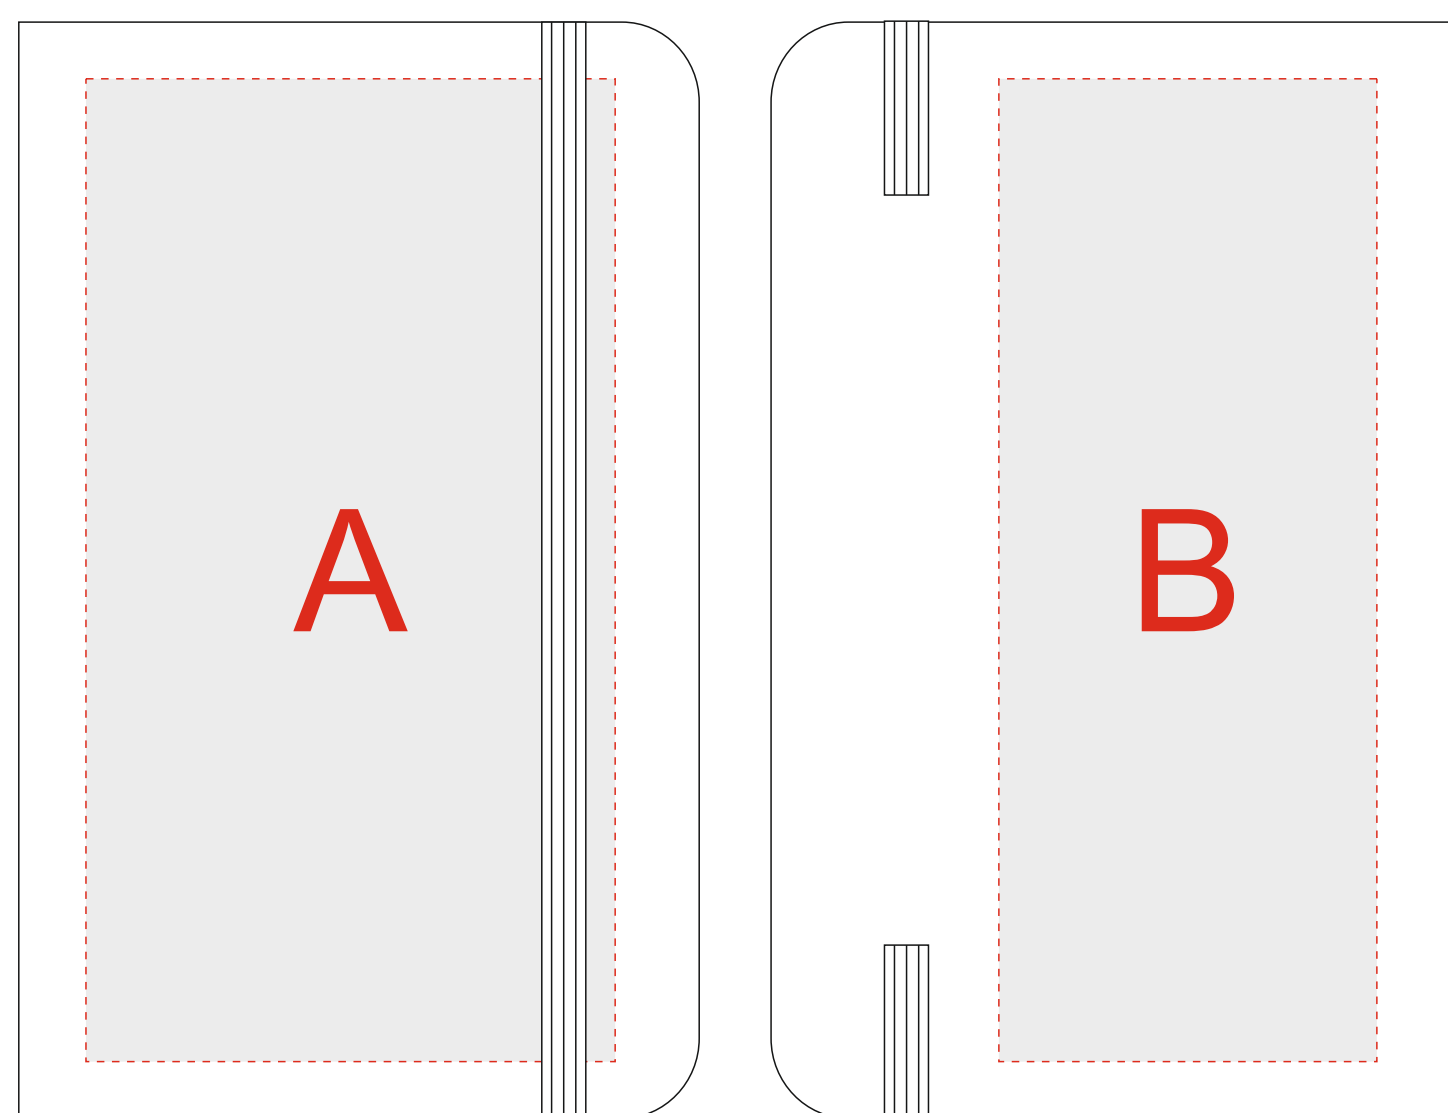

Крышка коробки

<b>А</b>	Вид нанесения	Макс площадь (Ш*В)
	Шильд спектрум	70x130мм
	Металлостикер	70x130мм
	Тиснение	70x95мм
	Уф печать	70x130мм
Трафаретная печать (1+0)	70x130мм	

<b>В</b>	Вид нанесения	Макс площадь (Ш*В)
	Шильд спектрум	50x130мм
	Металлостикер	50x130мм
	Тиснение	50x95мм
	Уф печать	50x130мм
Трафаретная печать (1+0)	50x130мм	

<b>Е</b>	Вид нанесения	Макс площадь (Ш*В)
	Шильд спектрум	150x150мм
	Металлостикер	160x150мм
	Цифровая печать	160x150мм
	Тиснение	95x95мм

гравировка золото

<b>С</b>	Вид нанесения	Макс площадь (Ш*В)
	Гравировка	50x4мм

<b>Д</b>	Вид нанесения	Макс площадь (Ш*В)
	Гравировка	45x4мм

ложемент

Внимание! Толщина линий - не менее 1 мм.

<b>Ф</b>	Вид нанесения	Макс площадь (Ш*В)
	Гравировка	70x125мм