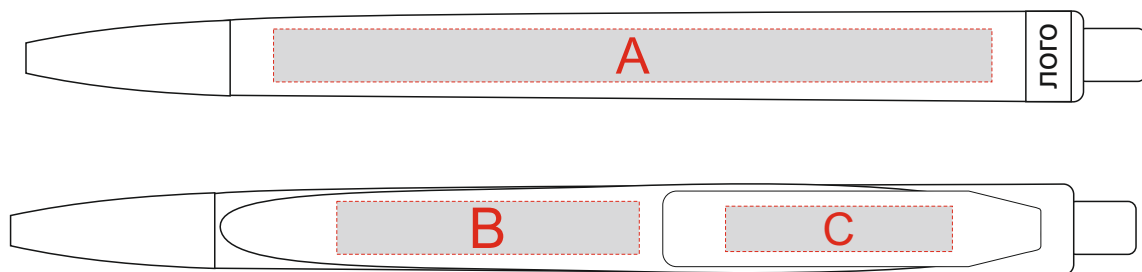

Арт ds6ppp

А	Вид нанесения	Макс площадь (Ш*В)
	Тампопечать	50x7мм
	Уф-печать	95x7мм

В	Вид нанесения	Макс площадь (Ш*В)
	Тампопечать	40x7мм

С	Вид нанесения	Макс площадь (Ш*В)
	Тампопечать	30x6мм
	Уф-печать	30x6мм