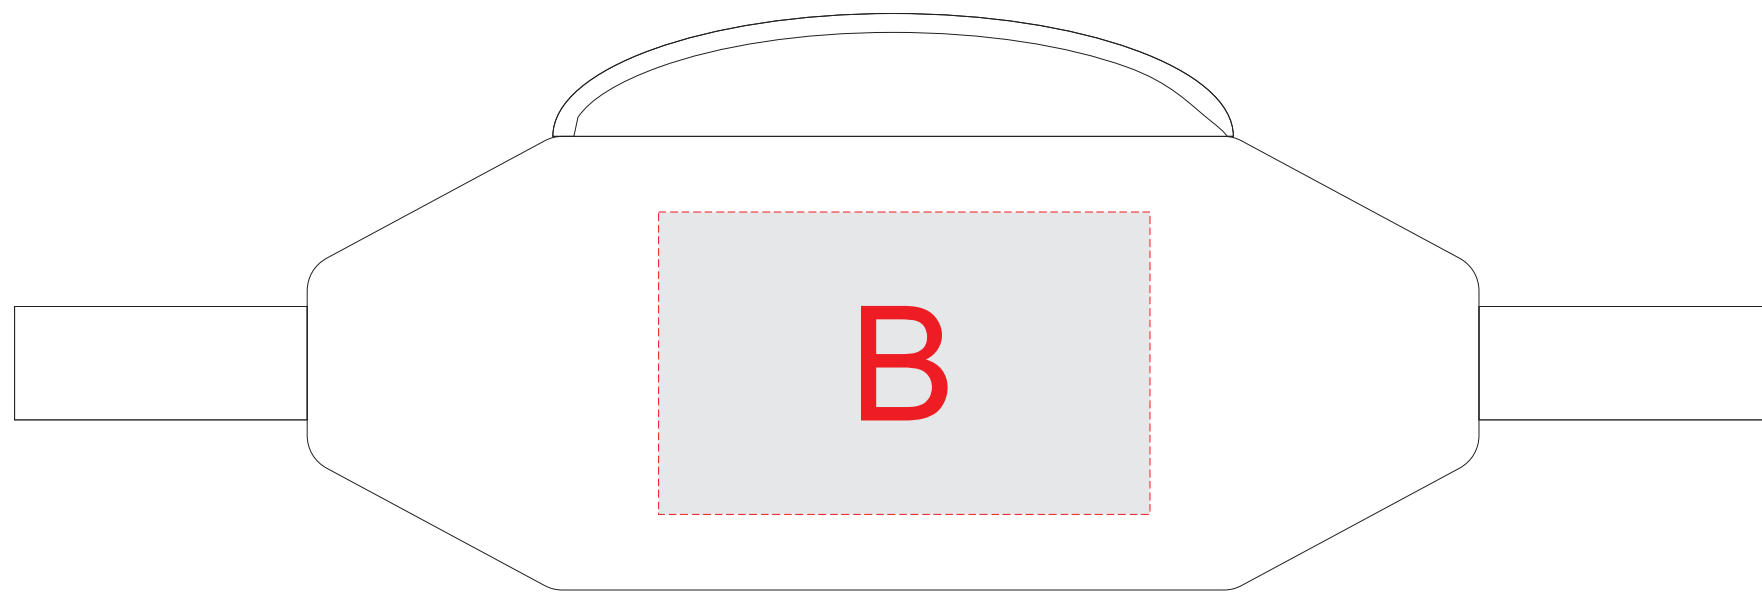

Вид спереди

Вид сзади

Вид сверху

Повязка

Зона E - нанесение возможно с обеих сторон

<b>A</b>	Вид нанесения	Макс площадь (Ш*В)
	Термотрансфер	130x80мм

<b>D</b>	Вид нанесения	Макс площадь (Ш*В)
	Термотрансфер	75x15мм

<b>B</b>	Вид нанесения	Макс площадь (Ш*В)
	Термотрансфер	130x80мм

<b>E</b>	Вид нанесения	Макс площадь (Ш*В)
	Тампопечать	50x50мм

<b>C</b>	Вид нанесения	Макс площадь (Ш*В)
	Термотрансфер	100x30мм