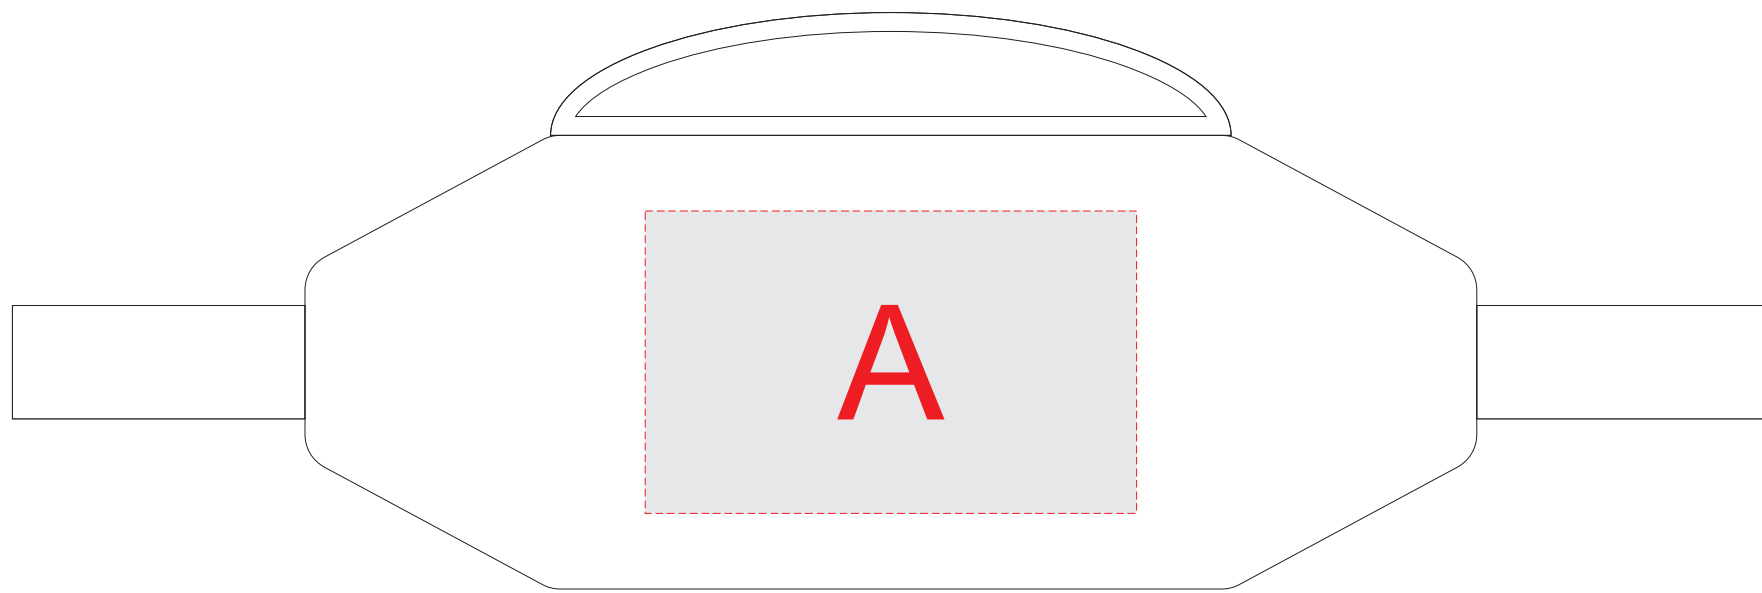

Вид спереди

Вид сзади

Вид сверху

Повязка

Зона E - нанесение возможно с обеих сторон

<b>A</b>	Вид нанесения	Макс площадь (Ш*В)
	Термотрансфер	130x80мм

<b>D</b>	Вид нанесения	Макс площадь (Ш*В)
	Термотрансфер	75x15мм

<b>B</b>	Вид нанесения	Макс площадь (Ш*В)
	Термотрансфер	130x80мм

<b>E</b>	Вид нанесения	Макс площадь (Ш*В)
	Тампопечать	50x50мм

<b>C</b>	Вид нанесения	Макс площадь (Ш*В)
	Термотрансфер	100x30мм