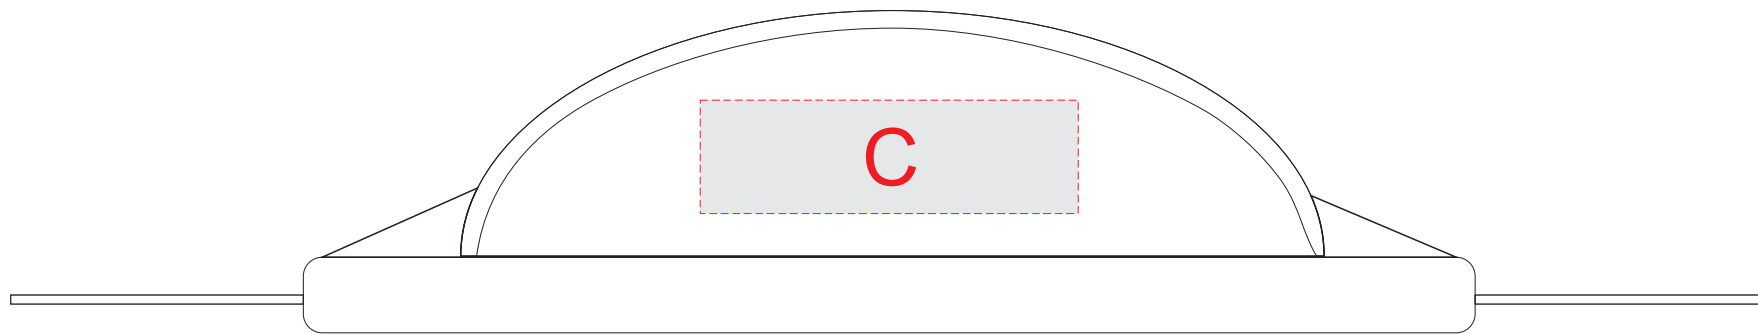

Вид спереди

Вид сзади

Вид сверху

Повязка

Зона E - нанесение возможно с обеих сторон

<b>A</b>	Вид нанесения	Макс площадь (Ш*В)
	Термотрансфер	130x80мм

<b>D</b>	Вид нанесения	Макс площадь (Ш*В)
	Термотрансфер	75x15мм

<b>B</b>	Вид нанесения	Макс площадь (Ш*В)
	Термотрансфер	130x80мм

<b>E</b>	Вид нанесения	Макс площадь (Ш*В)
	Тампопечать	50x50мм

<b>C</b>	Вид нанесения	Макс площадь (Ш*В)
	Термотрансфер	100x30мм