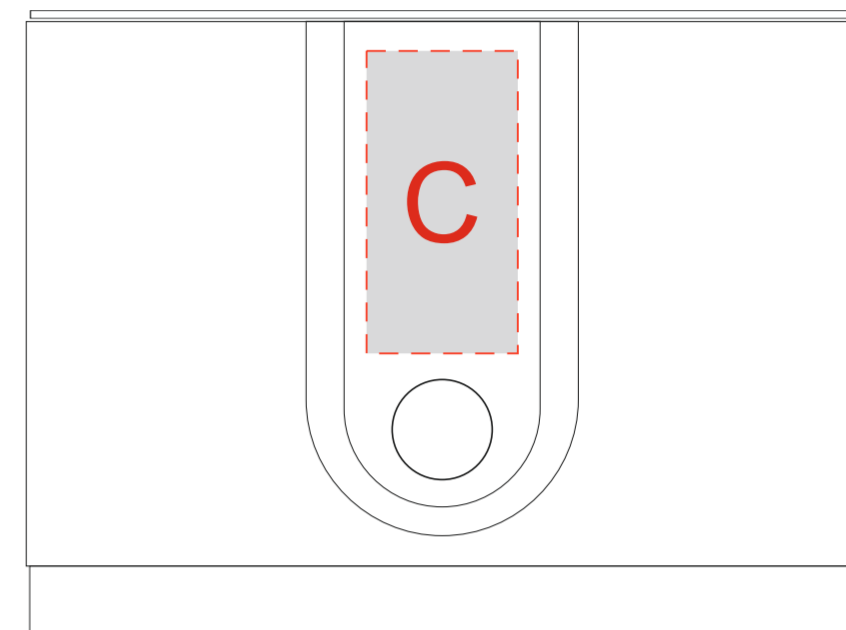

Нанесение возможно с 2-х сторон

A	Вид нанесения	Макс площадь (Ш*В)
	Тампопечать	50x50мм
	Уф печать	210x60мм
	Цифровая печать	210x60мм
	Смола	90x60мм

B	Вид нанесения	Макс площадь (Ш*В)
	Цифровая печать	80x60мм
	Смола	80x60мм

C	Вид нанесения	Макс площадь (Ш*В)
	Тампопечать	20x40мм
	Цифровая печать	20x40мм
	Смола	20x40мм