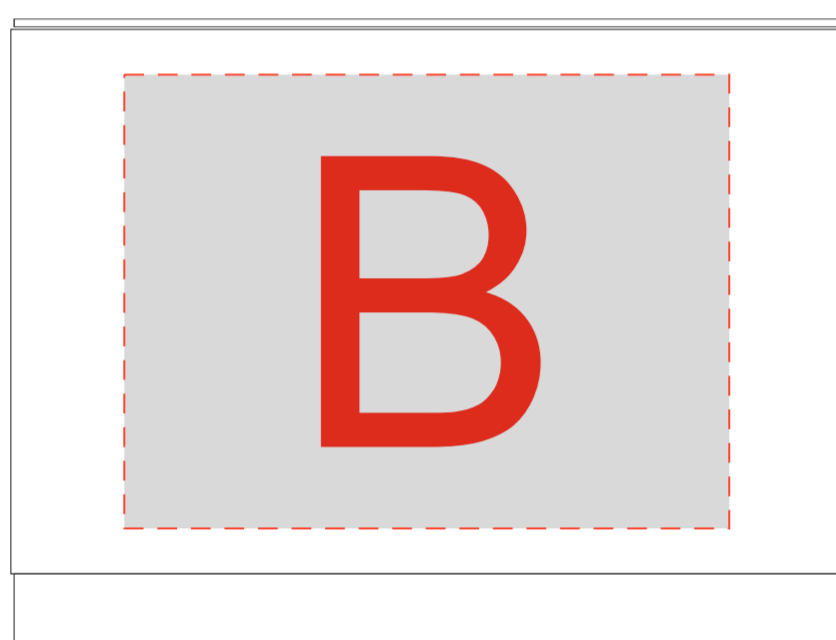

Нанесение возможно с 2-х сторон

A	Вид нанесения	Макс площадь (Ш*В)
	Тампопечать	50x50мм
	Уф печать	210x60мм
	Цифровая печать	210x60мм
	Смола	90x60мм

B	Вид нанесения	Макс площадь (Ш*В)
	Цифровая печать	80x60мм
	Смола	80x60мм

C	Вид нанесения	Макс площадь (Ш*В)
	Тампопечать	20x40мм
	Цифровая печать	20x40мм
	Смола	20x40мм