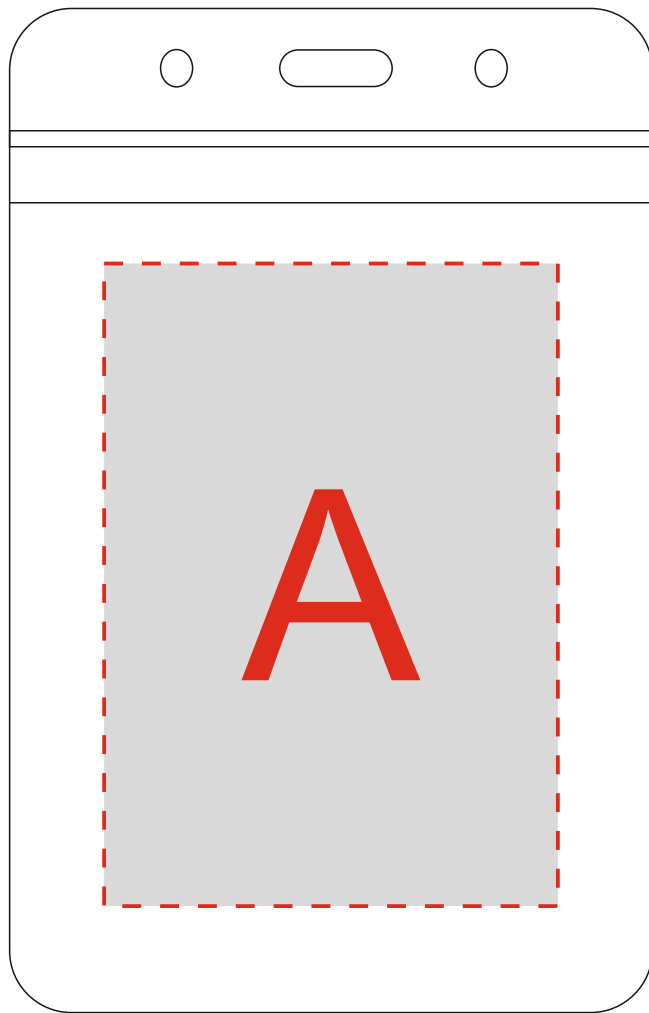

Нанесение возможно с двух сторон

	Вид нанесения	Макс площадь (Ш*В)
A	Тампопечать	50x50мм