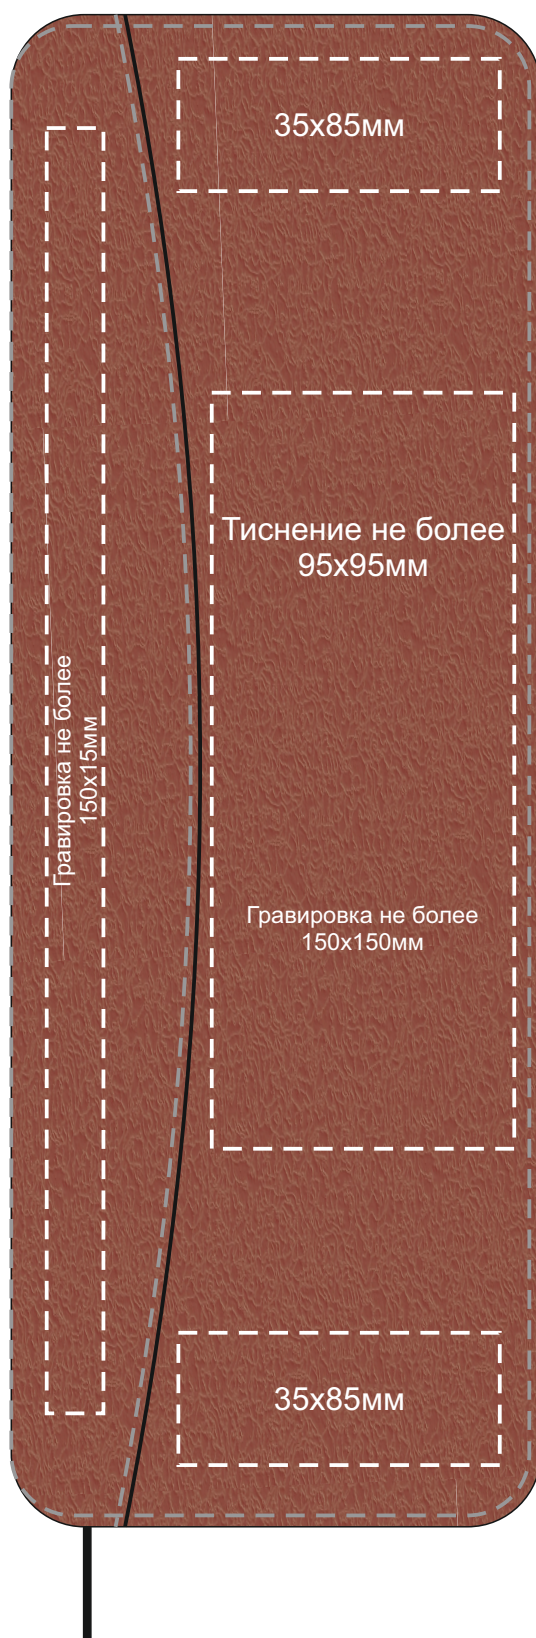

Арт. 72509

Нанесение возможно с двух сторон

Шильд спектр  
Металлостикер  
140x140 мм

Шильд спектр  
Металлостикер  
140x140 мм