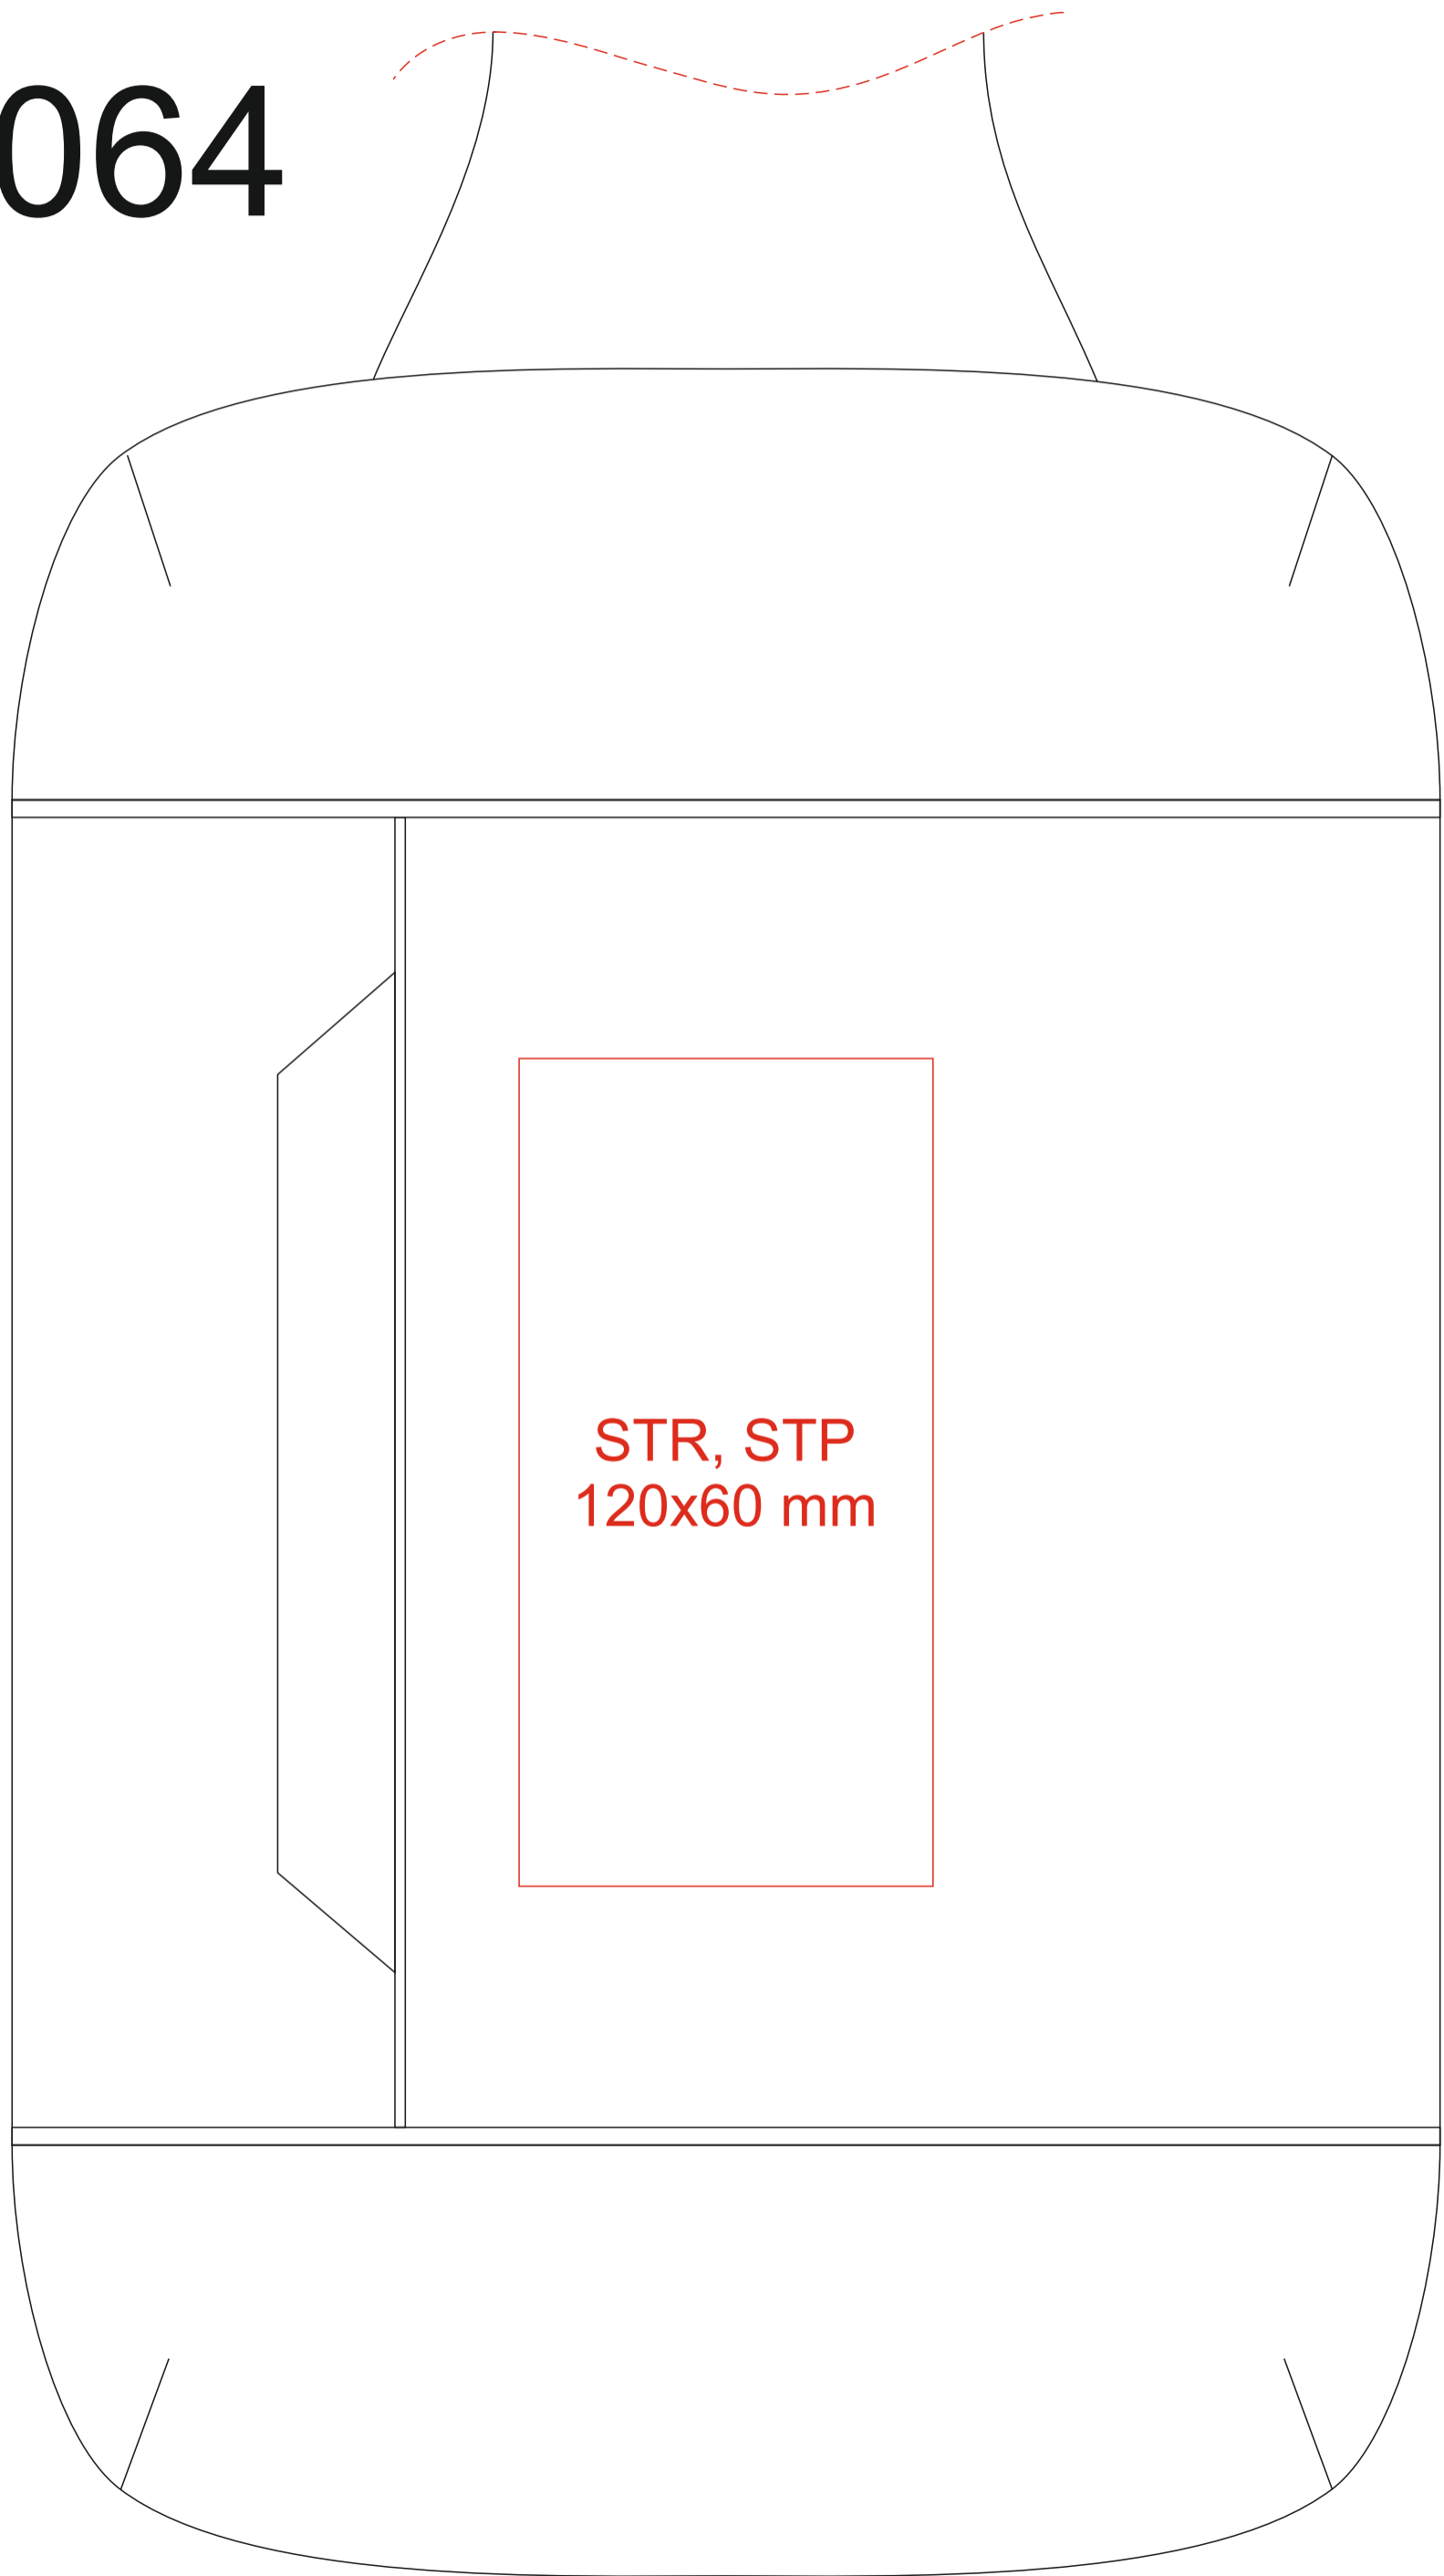

1064

STR, STP  
120x60 mm