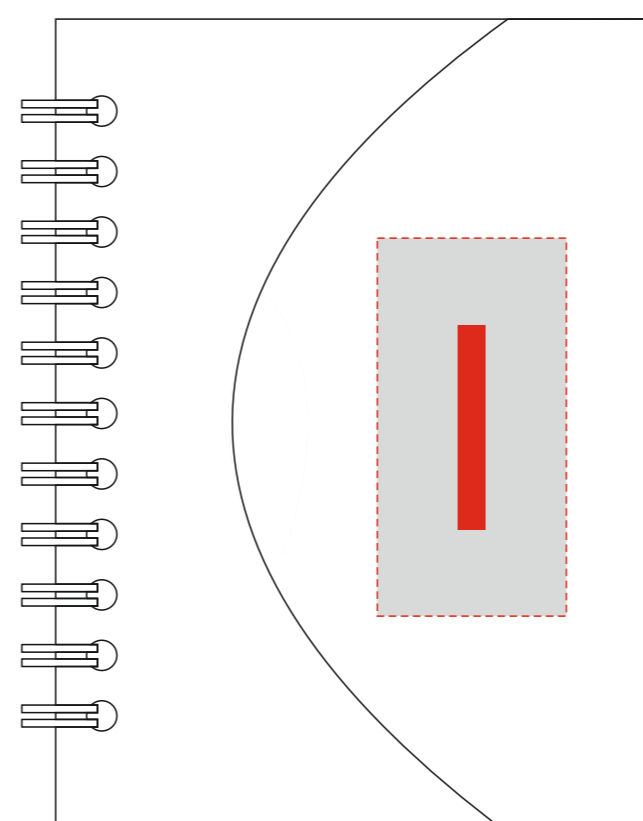

# Арт 1700416.12

печать возможна с 2х сторон

Вид справа A<sub>1</sub> B<sub>1</sub>

Вид слева A<sub>2</sub> B<sub>2</sub>

Вид сверху (клип сверху) C D

Вид снизу A<sub>3</sub> E

образец для круговой трафаретной печати

<b>A</b>	Вид нанесения	Макс площадь (Ш*В)
	Тампопечать	50х6мм
	Уф-печать	60х6мм
<b>B</b>	Вид нанесения	Макс площадь (Ш*В)
	Тампопечать	30х6мм
<b>C</b>	Вид нанесения	Макс площадь (Ш*В)
	Тампопечать	50х6мм
<b>D</b>	Вид нанесения	Макс площадь (Ш*В)
	Тампопечать	26х6мм
	Уф-печать	30х6мм
<b>E</b>	Вид нанесения	Макс площадь (Ш*В)
	Тампопечать	30х6мм
	Уф-печать	30х6мм
<b>F</b>	Вид нанесения	Макс площадь (Ш*В)
	Круговая трафаретная печать	45х11мм

<b>G</b>	Вид нанесения	Макс площадь (Ш*В)
	Тампопечать	50х50мм

<b>H</b>	Вид нанесения	Макс площадь (Ш*В)
	Трафаретная печать (1+0)	140х60мм

<b>I</b>	Вид нанесения	Макс площадь (Ш*В)
	Тампопечать	25х50мм