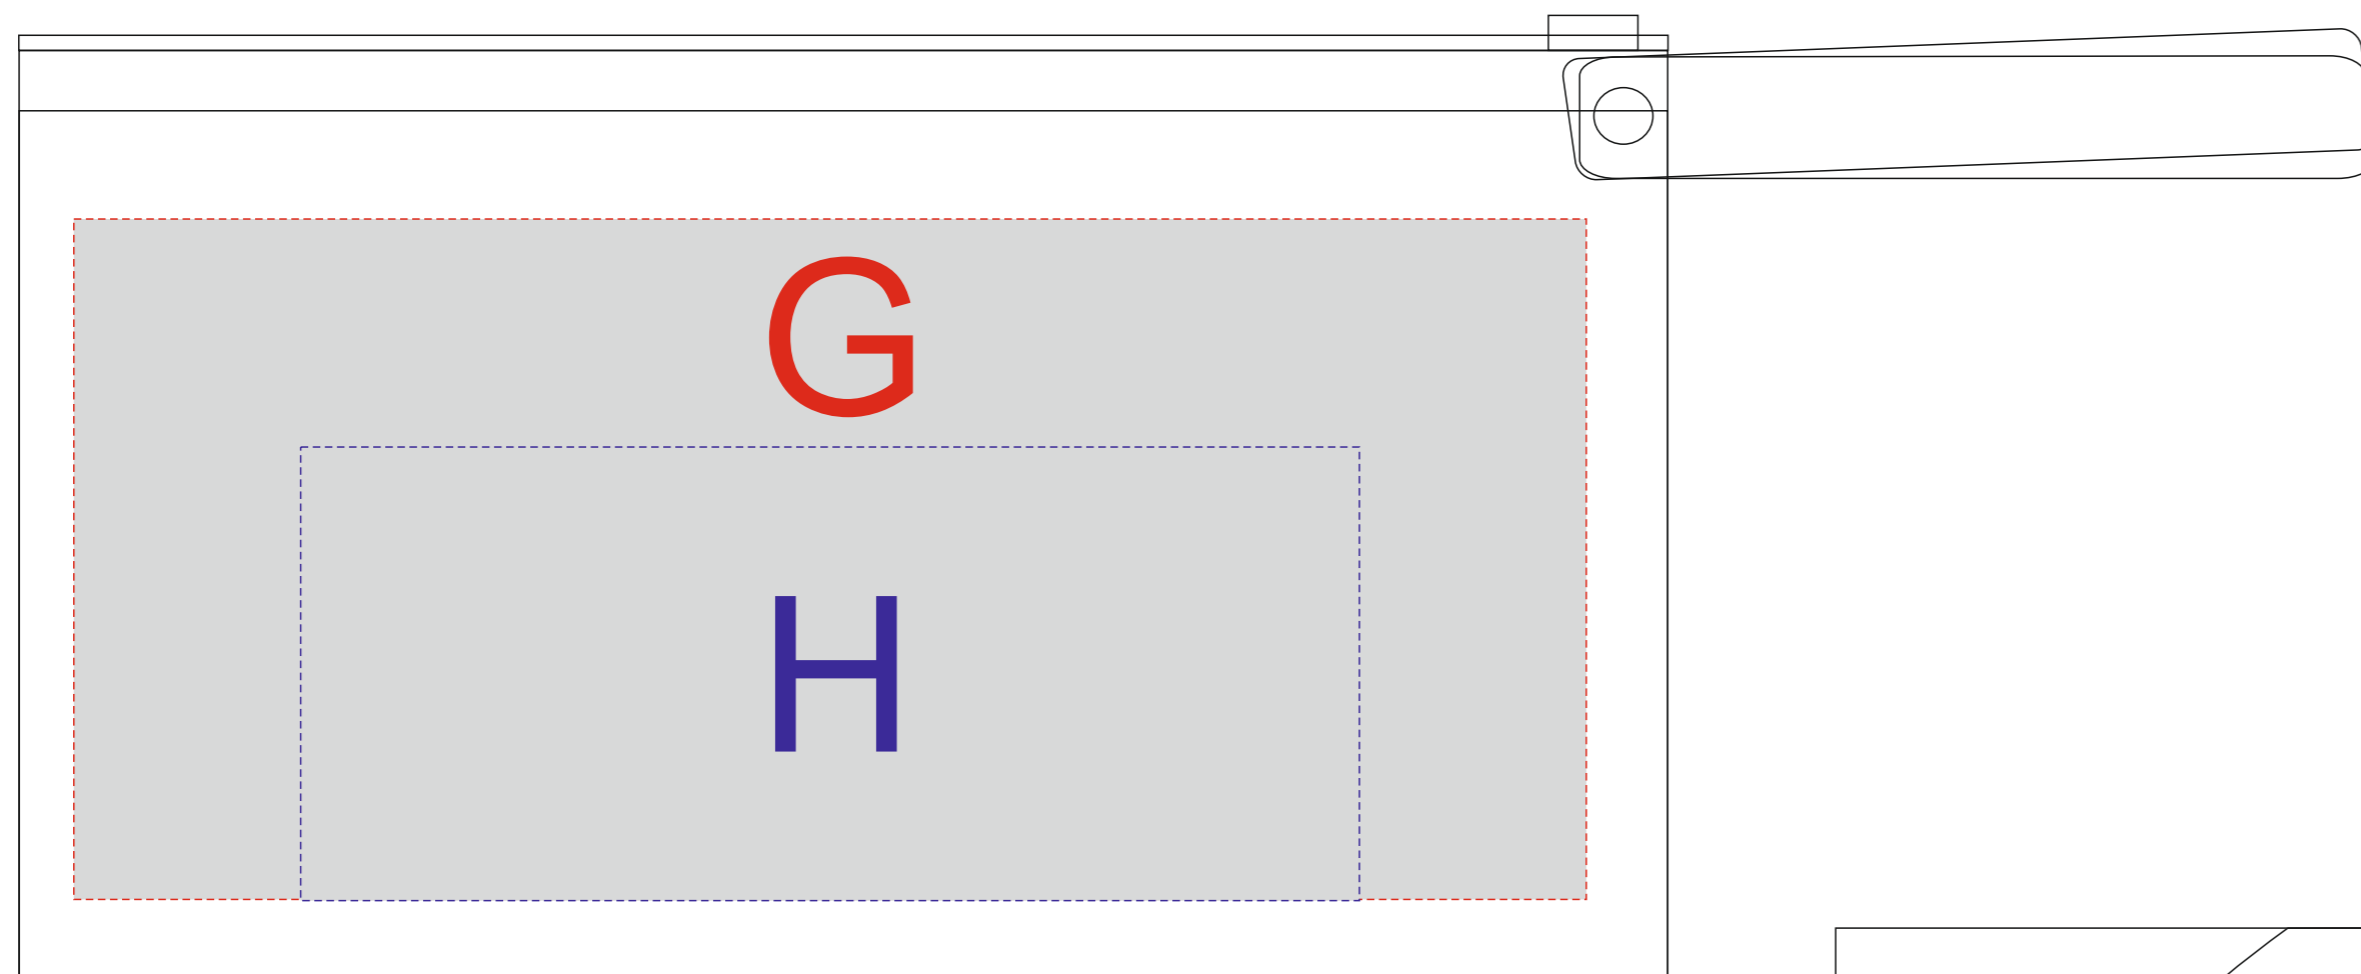

# Арт 1700416.12

печать возможна с 2х сторон

Вид справа A<sub>1</sub> B<sub>1</sub>

Вид слева A<sub>2</sub> B<sub>2</sub>

Вид сверху (клип сверху) C D

Вид снизу A<sub>3</sub> E

образец для круговой трафаретной печати

<b>A</b>	Вид нанесения	Макс площадь (Ш*В)
	Тампопечать	50х6мм
	Уф-печать	60х6мм
<b>B</b>	Вид нанесения	Макс площадь (Ш*В)
	Тампопечать	30х6мм
<b>C</b>	Вид нанесения	Макс площадь (Ш*В)
	Тампопечать	50х6мм
<b>D</b>	Вид нанесения	Макс площадь (Ш*В)
	Тампопечать	26х6мм
	Уф-печать	30х6мм
<b>E</b>	Вид нанесения	Макс площадь (Ш*В)
	Тампопечать	30х6мм
	Уф-печать	30х6мм
<b>F</b>	Вид нанесения	Макс площадь (Ш*В)
	Круговая трафаретная печать	45х11мм

<b>G</b>	Вид нанесения	Макс площадь (Ш*В)
	Тампопечать	50х50мм

<b>H</b>	Вид нанесения	Макс площадь (Ш*В)
	Трафаретная печать (1+0)	140х60мм

<b>I</b>	Вид нанесения	Макс площадь (Ш*В)
	Тампопечать	25х50мм