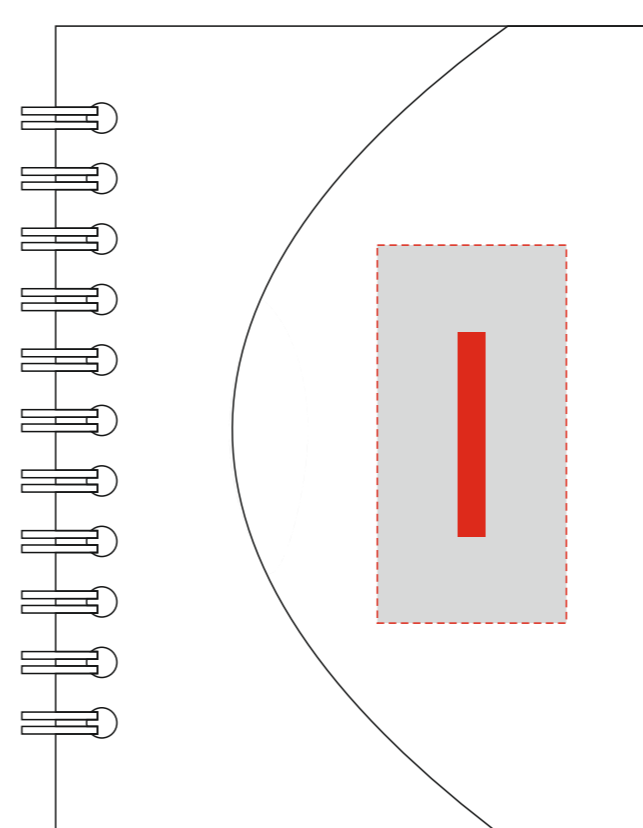

Арт 1700416.02

печать возможна с 2х сторон

Вид справа Вид справа

Вид слева Вид слева

Вид сверху (клип сверху) Вид сверху (клип сверху)

Вид снизу Вид снизу

образец для круговой трафаретной печати

A	Вид нанесения	Макс площадь (Ш*В)
	Тампопечать	50х6мм
	Уф-печать	60х6мм
B	Вид нанесения	Макс площадь (Ш*В)
	Тампопечать	30х6мм
C	Вид нанесения	Макс площадь (Ш*В)
	Тампопечать	50х6мм
D	Вид нанесения	Макс площадь (Ш*В)
	Тампопечать	26х6мм
	Уф-печать	30х6мм
E	Вид нанесения	Макс площадь (Ш*В)
	Тампопечать	30х6мм
	Уф-печать	30х6мм
F	Вид нанесения	Макс площадь (Ш*В)
	Круговая трафаретная печать	45х11мм

G	Вид нанесения	Макс площадь (Ш*В)
	Тампопечать	50х50мм

H	Вид нанесения	Макс площадь (Ш*В)
	Трафаретная печать (1+0)	140х60мм

I	Вид нанесения	Макс площадь (Ш*В)
	Тампопечать	25х50мм